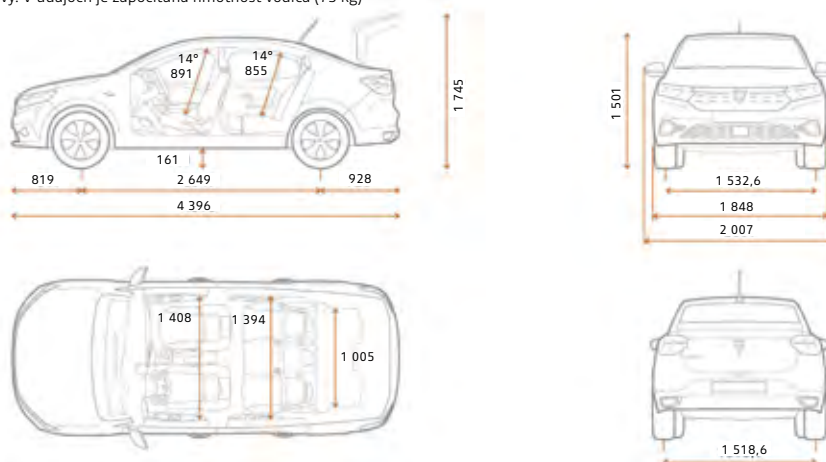

PNEUMATIKY*

	185/65 R15
	195/55 R16

SPOTREBA A EMISIE (WLTP)**

Kombinovaná (l/100 km)	5,3–5,6/6,9–7,3 ¹⁾
Emisie CO₂ (g/km)	119–127/106–112 ¹⁾
Objem palivovej nádrže (l)	50
Objem LPG nádrže (l)	40

ROZMERY A HMOTNOSTI

Prevádzková hmotnosť (kg)***	1 124–1 163
Užitočné zaťaženie (kg)***	442–465
Max. povolená hmotnosť nebrzdeného prívesu (kg)	442–465
Max. povolená hmotnosť brzdeného prívesu (kg)	1 100
Max. povolená celková hmotnosť (kg)	1 589–1 605
Max. povolená hmotnosť jazdnej súpravy (kg)	2 689–2 705
Svetlá výška nezataženého vozidla (mm)	161
Počet miest	5
Objem batožinového priestoru VDA (dm³)	528
Objem batožinového priestoru (l)	628

1) LPG
* Uvedené rozmery pneumatík pre jednotlivé motorizácie sú len orientačné a vždy závisia od vybranej motorizácie alebo príplatkovej výbavy. Viac informácií získate u vášho predajcu.

** Uvedená spotreba paliva a emisie CO₂ sú určené metodikou stanovenou podľa platných právnych predpisov požadovaných pre homologizáciu vozidla a slúžia na porovnanie vozidiel v daných parametroch za rovnakých podmienok. Bežná spotreba sa môže od týchto údajov líšiť v závislosti na charaktere jazdy, zaťažení vozidla, poveternostných podmienkach a profile trasy. Hodnoty spotreby paliva a emisie CO₂ boli zistené podľa testovacej metodiky WLTP.

*** Údaje sa môžu líšiť v závislosti od výbavy. V údajoch je započítaná hmotnosť vodiča (75 kg)

V cene vozidla nie je zahrnutá povinná výbava.

Nezáväzná cena vrátane DPH odporúčané spoločnosťou Renault Slovensko, spol. s r. o., sú platné do 30.9. 2021. Renault Slovensko, spol. s r. o., si vyhradzuje právo zmeny ceny a výbavy vozidla bez konzultácie. Informácie o aktuálnej ponuke získate v obchodnej sieti Dacia.Renault Slovensko, spol. s r. o., si vyhradzuje právo aktualizovať či zmeniť príslušné špecifikácie vozidiel či príslušenstva.

Reprezentatívny príklad Nový Logan Essential TcE 100 LPG: Pri financovaní vozidla prostredníctvom finančného lízingu s úrokom 3,69 % p.a. na 5 rokov a pri financovanej hodnote 6 242,50 € zaplatíte 59 mesačných splátok s havarijným poistením vo výške 91,65 € a poslednú splátku s havarijným poistením vo výške 3 433,38 €. Poplatok za spracovanie obchodného prípadu je 0 €, predajná cena je 1,20 €, poplatok pri ukončení lízingu je 60 € a RPMN = 11,19 %. Celková čiastka s havarijným poistením, ktorú 60 splátkami zaplatíte je vo výške 8 901,93 €. Pred splatnosťou poslednej splátky sa klient môže rozhodnúť pre jednu z možností - (1) poslednú splátku zaplatiť a vozidlo si ponechať, (2) rozložiť poslednú splátku na ďalšie obdobie financovania, (3) predať vozidlo dilerovi za dohodnutú kúpnu cenu (podmienka max. nájazdu 20 000 km/ročne) alebo (4) vrátiť vozidlo financujúcej spoločnosti UniCredit Leasing Slovakia, a.s. v súlade so Sprievodcom vrátením vozidla, uverejneným na webovej stránke spoločnosti (podmienka max. nájazdu 20 000 km/ročne). Denný výdavok 3,01 € je skalkulovaný zo základnej ceny najnižšej verzie modelu, ako podiel súčtu dvanástich mesačných splátok financovania vrátane havarijného poistenia a čísla 365. Údaje pre komunikáciu sú zaokrúhlené.

Dacia Financial Services znamená financovanie poskytované spoločnosťou UniCredit Leasing Slovakia, a.s.