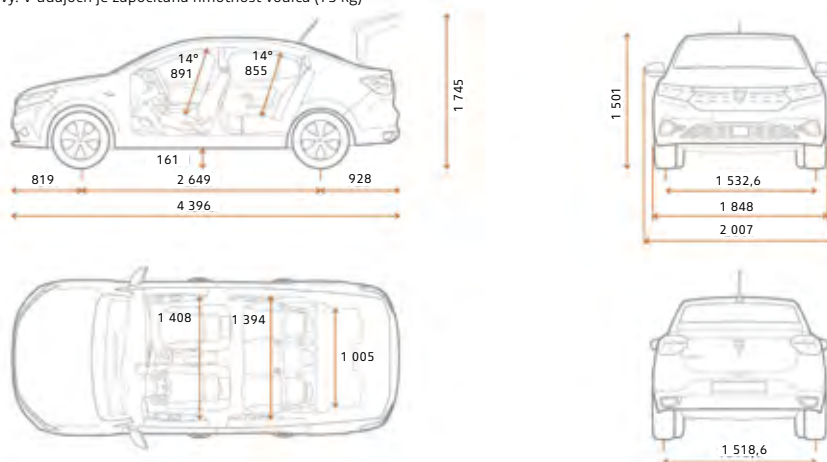

PNEUMATIKY*

	185/65 R15
	195/55 R16

SPOTREBA A EMISIE (WLTP)**

Kombinovaná (l/100 km)	5,3–5,6/6,9–7,3 ¹⁾
Emisie CO₂ (g/km)	119–127/106–112 ¹⁾
Objem palivovej nádrže (l)	50
Objem LPG nádrže (l)	40

ROZMERY A HMOTNOSTI

Prevádzková hmotnosť (kg)***	1 124–1 163
Užitočné zaťaženie (kg)***	442–465
Max. povolená hmotnosť nebrzdeného prívesu (kg)	442–465
Max. povolená hmotnosť brzdeného prívesu (kg)	1 100
Max. povolená celková hmotnosť (kg)	1 589–1 605
Max. povolená hmotnosť jazdnej súpravy (kg)	2 689–2 705
Svetlá výška nezataženého vozidla (mm)	161
Počet miest	5
Objem batožinového priestoru VDA (dm³)	528
Objem batožinového priestoru (l)	628

1) LPG

* Uvedené rozmery pneumatík pre jednotlivé motorizácie sú len orientačné a vždy závisia na vybranej motorizácii alebo príplatkovej výbave. Viac informácií získate u vášho predajcu.

** Uvedená spotreba paliva a emisie CO₂ sú určené metodikou stanovenou podľa platných právnych predpisov požadovaných pre homologizáciu vozidla a slúžia na porovnanie vozidiel v daných parametroch za rovnakých podmienok. Bežná spotreba sa môže od týchto údajov líšiť v závislosti na charaktere jazdy, zaťažení vozidla, poveternostných podmienkach a profile trasy. Hodnoty spotreby paliva a emisii CO₂ boli zistené podľa testovacej metodiky WLTP.

*** Údaje sa môžu líšiť v závislosti od výbavy. V údajoch je započítaná hmotnosť vodiča (75 kg)

V cene vozidla nie je zahrnutá povinná výbava.

Nezáväzná cena vrátane DPH odporúčané spoločnosťou Renault Slovensko, spol. s r. o., sú platné do 31.8. 2021. Renault Slovensko, spol. s r. o., si vyhradzuje právo zmeny ceny a výbavy vozidla bez konzultácie. Informácie o aktuálnej ponuke získate v obchodnej sieti Dacia.Renault Slovensko, spol. s r. o., si vyhradzuje právo aktualizovať či zmeniť príslušné špecifikácie vozidiel či príslušenstva.

Reprezentatívny príklad Nový Logan Essential TcE 100 LPG: Pri financovaní vozidla prostredníctvom finančného lízingu s úrokom 3,69 % p.a. na 5 rokov a pri financovanej hodnote 6 242,50 € zaplatíte 59 mesačných splátok s havarijným poistením vo výške 91,65 € a poslednú splátku s havarijným poistením vo výške 3 433,38 €. Poplatok za spracovanie obchodného prípadu je 0 €, predajná cena je 1,20 €, poplatok pri ukončení lízingu je 60 € a RPMN = 11,19 %. Celková čiastka s havarijným poistením, ktorú 60 splátkami zaplatíte je vo výške 8 901,93 €. Pred splatnosťou poslednej splátky sa klient môže rozhodnúť pre jednu z možností - (1) poslednú splátku zaplatiť a vozidlo si ponechať, (2) rozložiť poslednú splátku na ďalšie obdobie financovania, (3) predať vozidlo dilerovi za dohodnutú kúpnu cenu (podmienka max. nájazdu 20 000 km/ročne) alebo (4) vrátiť vozidlo financujúcej spoločnosti UniCredit Leasing Slovakia, a.s. v súlade so Sprievodcom vrátením vozidla, uverejneným na webovej stránke spoločnosti (podmienka max. nájazdu 20 000 km/ročne). Denný výdavok 3,01 € je skalkulovaný zo základnej ceny najnižšej verzie modelu, ako podiel súčtu dvanástich mesačných splátok financovania vrátane havarijného poistenia a čísla 365. Údaje pre komunikáciu sú zaokrúhlené.

Dacia Finance znamená financovanie poskytované spoločnosťou UniCredit Leasing Slovakia, a.s..