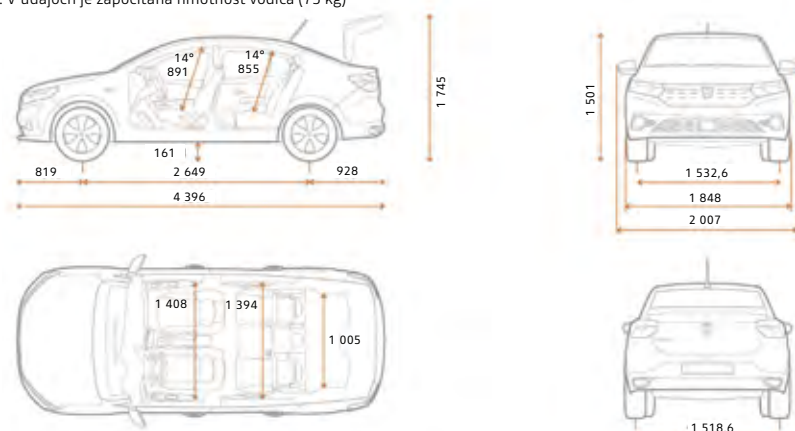

PNEUMATIKY*	
	185/65 R15
	195/55 R16

SPOTREBA A EMISIE (WLTP)**	
Kombinovaná (l/100 km)	5,3–5,6/6,9–7,3 ¹⁾
Emisie CO₂ (g/km)	119–127/106–112 ¹⁾
Objem palivovej nádrže (l)	50
Objem LPG nádrže (l)	40

ROZMERY A HMOTNOSTI	
Prevádzková hmotnosť (kg)***	1 124–1 163
Užitočné zaťaženie (kg)***	442–465
Max. povolená hmotnosť nebrzdeného prívesu (kg)	442–465
Max. povolená hmotnosť brzdeného prívesu (kg)	1 100
Max. povolená celková hmotnosť (kg)	1 589–1 605
Max. povolená hmotnosť jazdnej súpravy (kg)	2 689–2 705
Svetlá výška nezataženého vozidla (mm)	161
Počet miest	5
Objem batožinového priestoru VDA (dm³)	528
Objem batožinového priestoru (l)	628

1) LPG
* Uvedené rozmery pneumatík pre jednotlivé motorizácie sú len orientačné a vždy závisia od vybranej motorizácii alebo príplatkovej výbave. Viac informácií získate u vášho predajcu.

** Uvedená spotreba paliva a emisie CO₂ sú určené metodikou stanovenou podľa platných právnych predpisov požadovaných pre homologizáciu vozidla a slúžia na porovnanie vozidiel v daných parametroch za rovnakých podmienok. Bežná spotreba sa môže od týchto údajov líšiť v závislosti na charaktere jazdy, zaťažení vozidla, poveternostných podmienkach a profile trasy. Hodnoty spotreby paliva a emisii CO₂ boli zistené podľa testovacej metodiky WLTP.

*** Údaje sa môžu líšiť v závislosti od výbavy. V údajoch je započítaná hmotnosť vodiča (75 kg)

V cene vozidla nie je zahrnutá povinná výbava.

Nezáväzná cena vrátane DPH odporúčaná spoločnosťou Renault Slovensko, spol. s r. o., sú platné do 31. 10. 2021. Renault Slovensko, spol. s r. o., si vyhradzuje právo zmeny ceny a výbavy vozidla bez konzultácie. Informácie o aktuálnej ponuke získate v obchodnej sieti Dacia.Renault Slovensko, spol. s r. o., si vyhradzuje právo aktualizovať či zmeniť príslušné špecifikácie vozidiel či príslušenstva.

Reprezentatívny príklad Nový Logan Essential TcE 100 LPG: Pri financovaní vozidla prostredníctvom finančného lízingu s úrokom 3,40 % p.a. na 5 rokov a pri financovanej hodnote 6 352,50 € zaplatíte 59 mesačných splátok s havarijným poistením vo výške 92,05 € a poslednú splátku s havarijným poistením vo výške 3 493,88 €. Poplatok za spracovanie obchodného prípadu je 0 €, predajná cena je 1,20 €, poplatok pri ukončení lízingu je 60 € a RPMN = 10,88 %. Celková čiastka s havarijným poistením, ktorú 60 splátkami zaplatíte je vo výške 8 986,03 €. Denný výdavok 3,10 € je skalkulovaný zo základnej ceny najnižšej verzie modelu, ako podiel súčtu dvanástich mesačných splátok financovania vrátane havarijného poistenia a čísla 365. Údaje pre komunikáciu sú zaokrúhlené. Pred splatnosťou poslednej splátky sa klient môže rozhodnúť pre jednu z možností - (1) poslednú splátku zaplatiť a vozidlo si ponechať, (2) rozložiť poslednú splátku na ďalšie obdobie financovania, (3) prediť vozidlo dilerovi za dohodnutú kúpnu cenu (podmienka max. nájazdu 20 000 km/ročne) alebo (4) vrátiť vozidlo financujúcej spoločnosti UniCredit Leasing Slovakia, a.s. v súlade so Sprievodcom vrátením vozidla, uverejneným na webovej stránke spoločnosti (podmienka max. nájazdu 20 000 km/ročne). Denný výdavok 3,01 € je skalkulovaný zo základnej ceny najnižšej verzie modelu, ako podiel súčtu dvanástich mesačných splátok financovania vrátane havarijného poistenia a čísla 365. Údaje pre komunikáciu sú zaokrúhlené.

Dacia Financial Services znamená financovanie poskytované spoločnosťou UniCredit Leasing Slovakia, a.s.