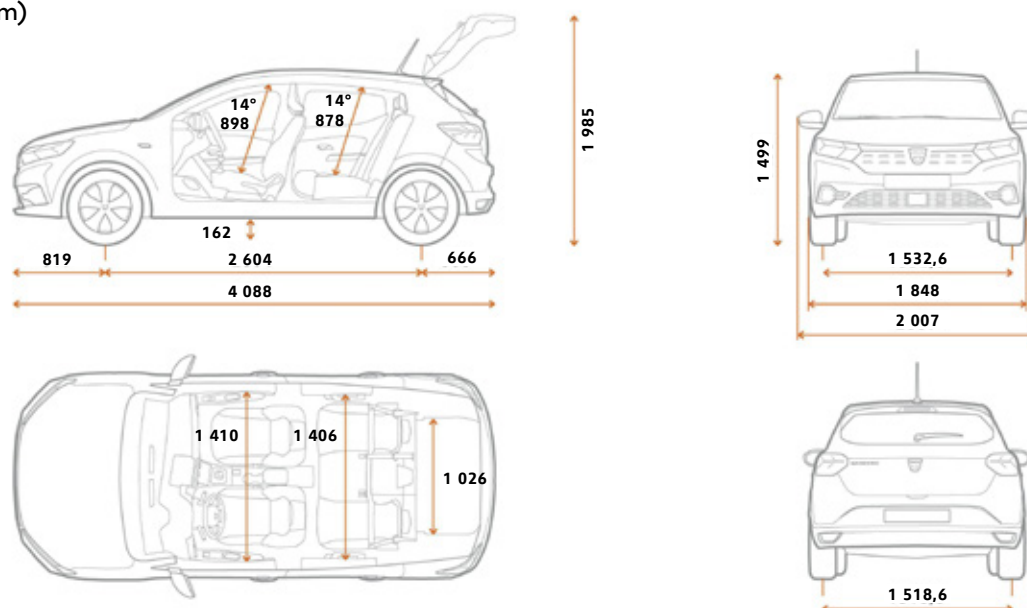

ROZMERY A HMOTNOSTI

Prevádzková hmotnosť***	1 090–1 111	1 127–1 147	1 162–1 174	1 182–1 205
Užitočné zaťaženie***	367–403	367–415	367–412	367–371
Max. povolená hmotnosť nebrzdeného prívěsu	540	560	585	590
Max. povolená hmotnosť brzdeného prívěsu	980	1 100	1 100	1 100
Max. povolená celková hmotnosť	1 500	1 538	1 562	1 578
Max. povolená hmotnosť jazdnej súpravy	2 480	2 638	2 662	2 678
Svetlá výška nezaťaženého vozidla (mm)	162	162	162	162
Počet miest	5	5	5	5
Objem batožinového priestoru VDA (dm³)	328	328	328	328
Objem batožinového priestoru (l)	410	410	410	410

¹⁾ LPG
* Uvedené rozmery pneumatík pre jednotlivé motorizácie sú len orientačné a vždy záleží na vybranej motorizácii alebo príplatkovej výbave. Viac informácií získate u vášho predajcu.
** Uvedená spotreba paliva a emisie CO₂ sú určené metódikou stanovenou podľa platných právnych predpisov požadovaných pre homologizáciu vozidla a slúžia na porovnanie vozidiel v daných parametroch za rovnakých podmienok. Bežná spotreba sa môže od týchto údajov líšiť v závislosti na charaktere jazdy, zaťažení vozidla, poveternostných podmienkach a profile trasy. Hodnoty spotreby paliva a emisii CO₂ boli zistené podľa testovacej metodiky WLTP.
*** Údaje sa môžu líšiť v závislosti od výbavy. V údajoch je započítaná hmotnosť vodiča (75 kg).

Rozmery (mm)

Nezáväzná cena vrátane DPH odporúčaná spoločnosťou Renault Slovensko, spol. s r. o., sú platné do 31. 5. 2021. Renault Slovensko, spol. s r. o., si vyhradzuje právo zmeny ceny a výbavy vozidla bez konzultácie. Informácie o aktuálnej ponuke získate v obchodnej sieti Dacia.Renault Slovensko, spol. s r. o., si vyhradzuje právo aktualizovať či zmeniť príslušné špecifikácie vozidiel či príslušenstva.