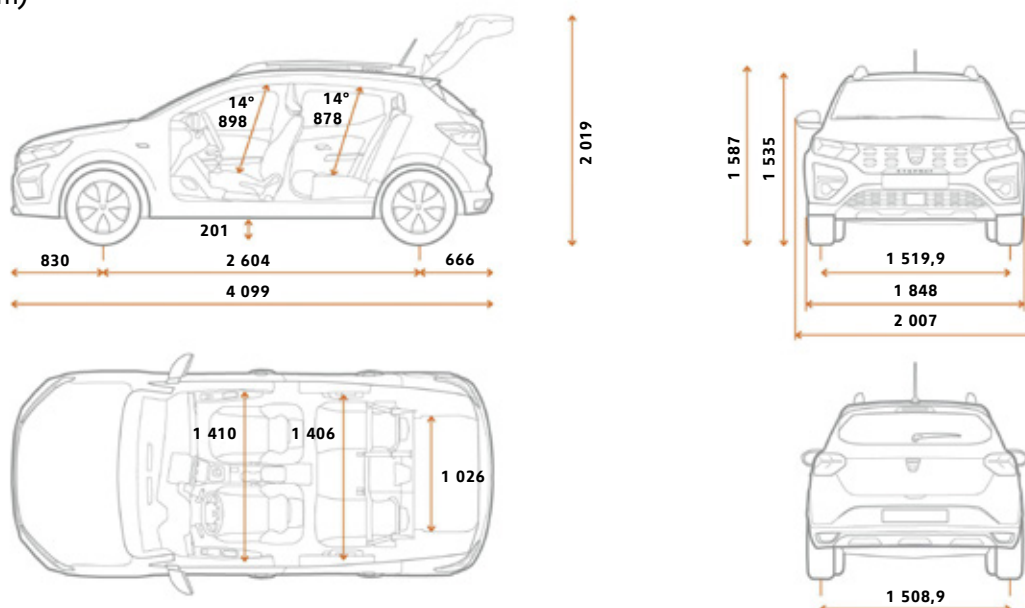

1. ¹⁾ LPG
   * Uvedené rozmery pneumatík pre jednotlivé motorizácie sú len orientačné a vždy závisia na vybranej motorizácii alebo príplatkovej výbave. Viac informácií získate u vášho predajcu.
   ** Uvedená spotreba paliva a emisie CO₂ sú určené metodikou stanovenou podľa platných právnych predpisov požadovaných pre homologizáciu vozidla a slúžia na porovnanie vozidiel v daných parametroch za rovnakých podmienok. Bežná spotreba sa môže od týchto údajov líšiť v závislosti na charaktere jazdy, zaťažení vozidla, poveternostných podmienkach a profile trasy. Hodnoty spotreby paliva a emisií CO₂ boli zistené podľa testovacej metodiky WLTP.
   *** Údaje sa môžu líšiť v závislosti od výbavy. V údajoch je započítaná hmotnosť vodiča (75 kg).

Rozmery (mm)

Nezáväzná cena vrátane DPH odporúčané spoločnosťou Renault Slovensko, spol. s r. o., sú platné do 30. 4. 2021. Renault Slovensko, spol. s r. o., si vyhradzuje právo zmeny ceny a výbavy vozidla bez konzultácie. Informácie o aktuálnej ponuke získate v obchodnej sieti Dacia.Renault Slovensko, spol. s r. o., si vyhradzuje právo aktualizovať či zmeniť príslušné špecifikácie vozidiel či príslušenstva.