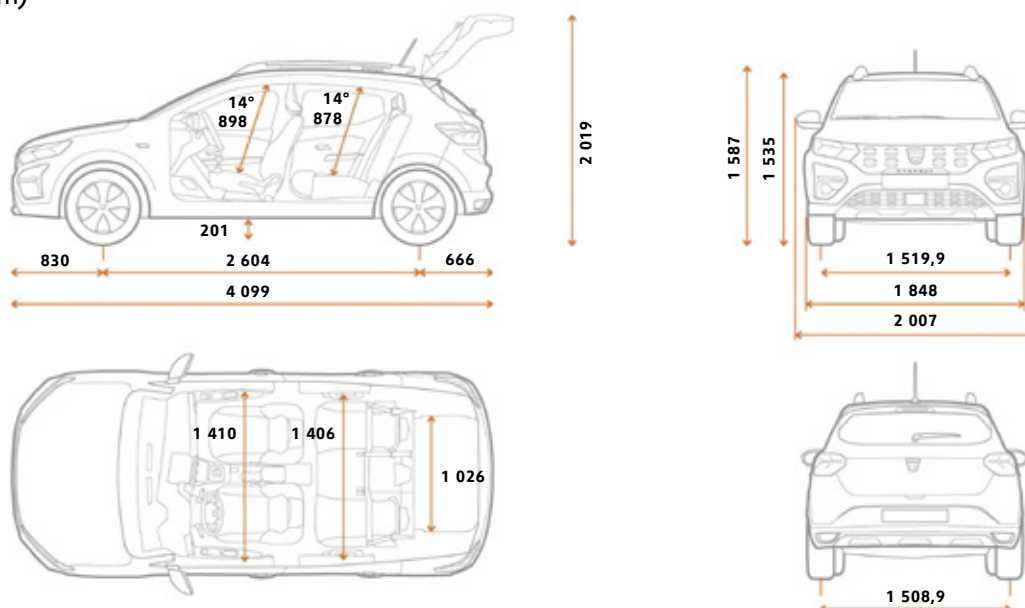

1. ¹⁾ LPG
   * Uvedené rozmery pneumatík pre jednotlivé motorizácie sú len orientačné a vždy záleží na vybranej motorizácii alebo príplatkovej výbave. Viac informácií získate u vášho predajcu.
   ** Uvedená spotreba paliva a emisie CO₂ sú určené metodikou stanovenou podľa platných právnych predpisov požadovaných pre homologizáciu vozidla a slúžia na porovnanie vozidiel v daných parametroch za rovnakých podmienok. Bežná spotreba sa môže od týchto údajov líšiť v závislosti na charaktere jazdy, zaťažení vozidla, poveternostných podmienkach a profile trasy. Hodnoty spotreby paliva a emisií CO₂ boli zistené podľa testovacej metodiky WLTP.
   *** Údaje sa môžu líšiť v závislosti od výbavy. V údajoch je započítaná hmotnosť vodiča (75 kg).

Rozmery (mm)

Nezáväzná cena vrátane DPH odporúčané spoločnosťou Renault Slovensko, spol. s r. o., sú platné do 31. 5. 2021. Renault Slovensko, spol. s r. o., si vyhradzuje právo zmeny ceny a výbavy vozidla bez konzultácie. Informácie o aktuálnej ponuke získate v obchodnej sieti Dacia. Renault Slovensko, spol. s r. o., si vyhradzuje právo aktualizovať či zmeniť príslušné špecifikácie vozidiel či príslušenstva.