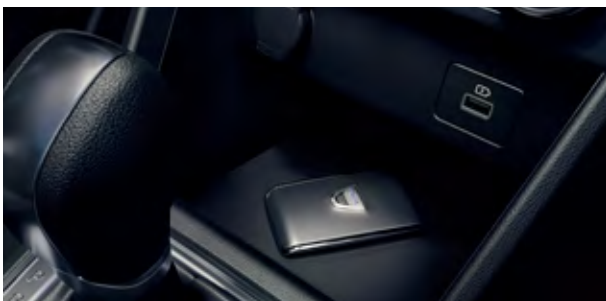

PRIESTRANNÁ A PREMYSLENÁ

Prepracovaný interiér nového vozidla Dacia Sandero vás prekvapí svojou priestrannosťou. Na zadných sedadlách cestujúci ocenia rekordný priestor pre nohy, vpredu nájdete novú palubnú dosku s intuitívne umiestnenými ovládacími prvkami alebo pozdĺžne a výškovo nastaviteľný volant. Všetko je umiestnené na dosah ruky, môžete sa tak naplno venovať riadeniu.

VŠETKO POD KONTROLOU

Nová Dacia Sandero spája moderné s užitočným. Vďaka novému multimedialnému systému s 8" dotykovým displejom máte všetko dokonale pod kontrolou. Ovládať tak môžete vstavanú navigáciu, rádio, ale aj svoj telefón, ktorého obrazovka môže byť bezdrôtovo zrkadlená. Jednoducho tak ovládáte vaše obľúbené aplikácie a zároveň sa môžete sústrediť na cestu pred vami.

MODERNÁ, PRAKTICKÁ

Nová Dacia Sandero vždy myslí na praktickosť. Vstup do vozidla vám uľahčí hands-free karta, vďaka ktorej vozidlo jednoducho uzamknete, aj keď máte plné ruky. Naštartovať môžete ľahko pomocou tlačidla. Ďalším moderným prvkom je napríklad elektronická parkovacia brzda alebo stredová laktová opierka s úložným priestorom. Nová Dacia Sandero je pripravená spríjemniť vám cestovanie.