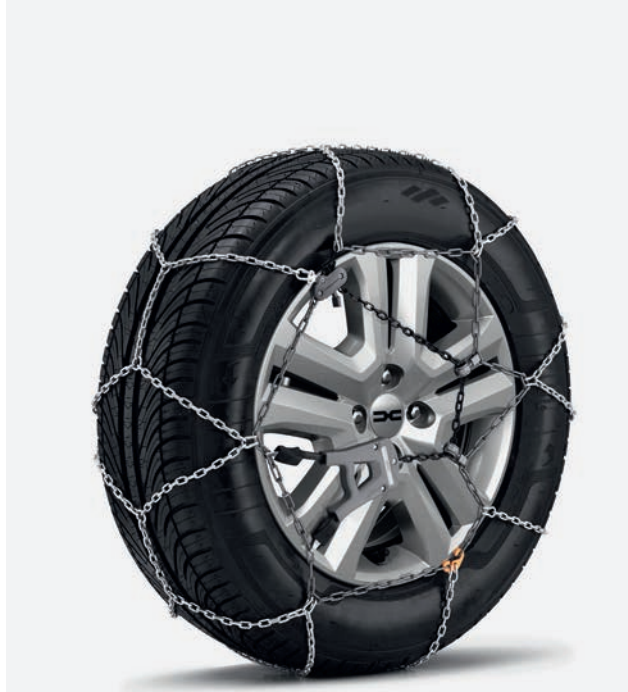

GÜVENLİK SÜRÜŞ YARDIMI VE GÜVENLİK

1. STANDART KAR ZİNCİRLERİ

Kullanımı kolay kar zincirleri en zorlu sürüş koşullarında bile güvenlik, yol tutuşu ve konforu garanti eder.

1.

2. PARK SENSÖRLERİ

Güvenli bir şekilde manevra yapmak için vazgeçilmezdir, önünüzdeki veya arkanızdaki engeller konusunda uyarılırsınız.