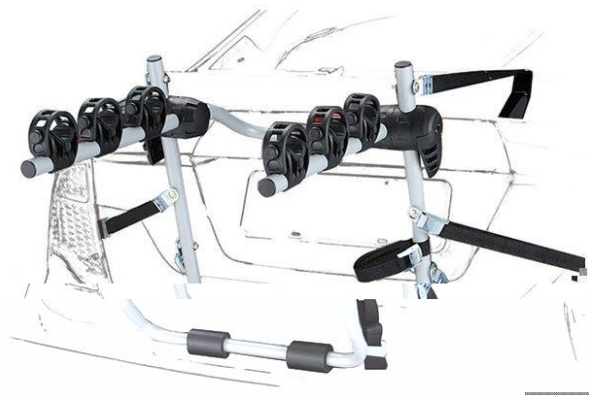

*Fotos meramente ilustrativas

RENAULT
Passion for life

DISEÑO EXTERIOR

PORTABICICLETA TRASERO DE ENGANCHE

3p y 5p: 7702271165 |

PORTABICICLETA DE TECHO

3p y 5p: 7702271166 |

El portabicicletas original Renault, posee un sistema de protección contra rayaduras. Ideal hasta 2 bicicletas. Con sistema de regulación de inclinación. Caño reforzado. El equipo incluye 4 correas de seguridad. Incluye 2 tensores para ajustar.