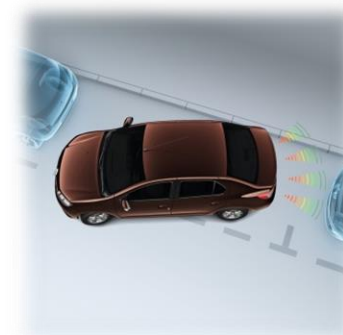

7711239101 I

Juego de 4 Tuercas antirrobo. Son de fácil colocación. Posee una llave maestra única para tu juego de Tuercas.

*Fotos meramente ilustrativas

RENAULT
Passion for life

CONFORT y SEGURIDAD

SENSORES DE ESTACIONAMIENTO

Un sistema capacitado para detectar y avisar acústicamente la existencia de un obstáculo dentro del área de acción. Los 4 sensores son ojos ultrasónicos que se activan al colocar la marcha atrás. La distancia del obstáculo se indica a través de la frecuencia del BEEP. se detectan 3 zonas si el BEEP suena continuo esta en alerta máxima. Indica distancia menos a 30 cm. Si el BEEP suena aunque el vehículo se encuentra detenido, indica zona de alerta (distancia de 30 a 120 cm).