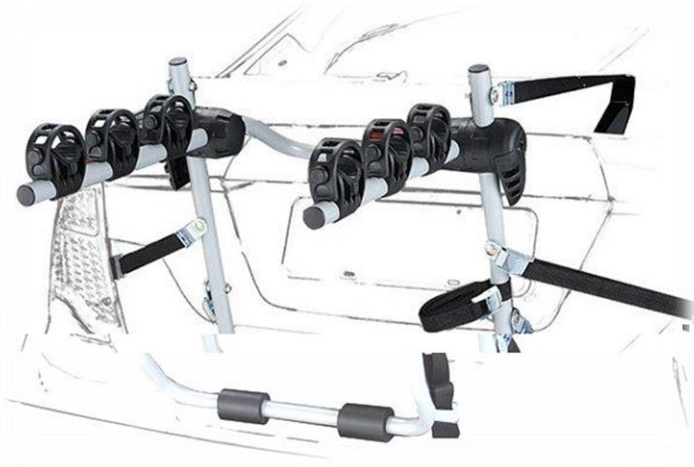

DISEÑO EXTERIOR

PORTABICICLETA TRASERO DE ENGANCHE

7702271165 I

PORTABICICLETA DE TECHO

7702271166 I

Los portabicicletas originales Renault, poseen un sistema de protección contra rayaduras. Con sistema de regulación de inclinación. Caño reforzado. El equipo incluye 4 correas de seguridad. Incluye 2 tensores para ajustar.

*Fotos meramente ilustrativas

RENAULT
Passion for life