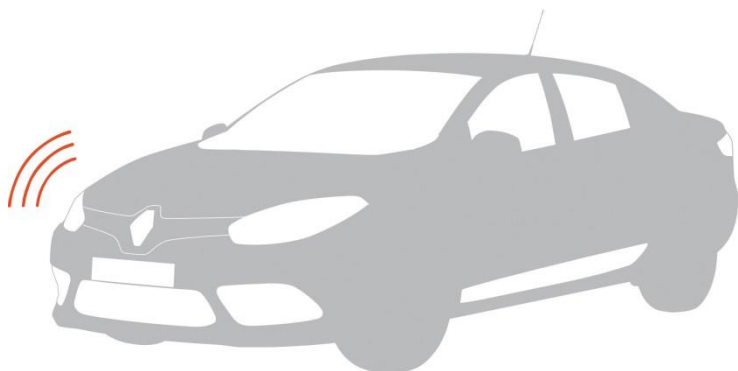

ALARMA

Alarma: 0225244621

Alarma y Módulo, sistema volumétrico. Diseñada para uso exclusivo de éste modelo. Posee dos llaveros originales.

RENAULT
Passion for life

*Fotos meramente ilustrativas