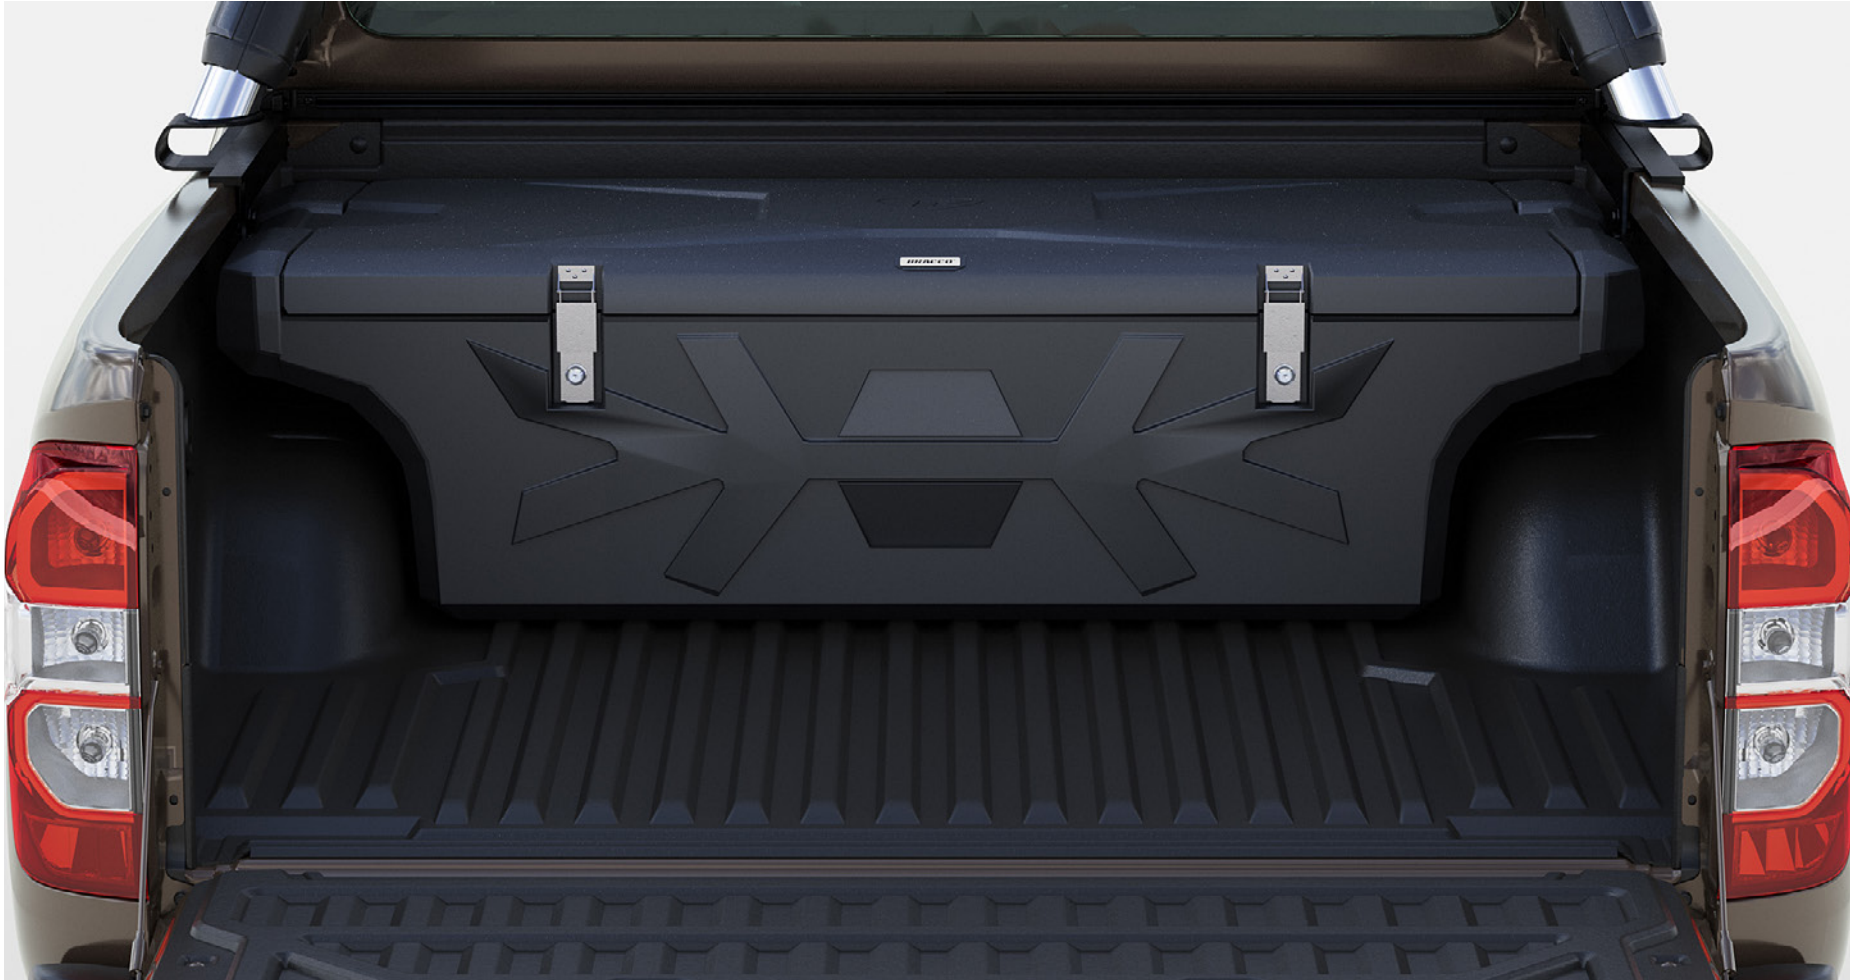

Trabajo

Caja de herramientas

Accesorio de alta resistencia anclado a la caja de carga, que aporta seguridad y cuidado a los elementos que contiene. Hermético e impermeable, de fácil colocación. Posee cerradura con llave.