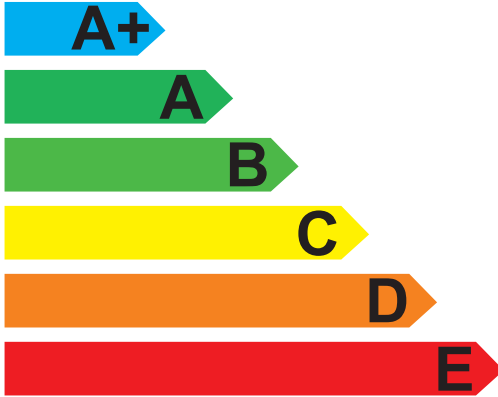

Energía

VEHÍCULOS DE CARRETERA

Marca comercial	RENAULT
Modelo	Koleos 2.5 CVT 4WD
Tipo de combustible	Nafta s/plomo
Potencia de motor	126 kW
Cilindrada de motor	2.488 cm³
Transmisión/Marchas	CVT / 7
Niveles de emisiones	Euro 5b

Tipo de modelo categorizado

Grupo N3

Más eficiencia

Menos eficiencia

Consumo de combustible	
Ciclo mixto (L/100km)	8,0
Ciclo urbano (L/100km)	10,3
Ciclo extraurbano (L/100km)	6,6
Emisiones de CO₂ mixto (g/km)	185,7

IMPORTANTE: Los valores informados de las emisiones de CO y consumo de combustible son referenciales, corresponden a los constatados en los reportes de ensayos realizados bajo condiciones de laboratorio controladas, según Resolución 797/2017 y subsiguientes. El consumo efectivamente obtenido por cada conductor depende de sus hábitos de manejo, de la frecuencia de mantenimiento del vehículo, de las condiciones ambientales y geográficas, de la condición de carga, del combustible utilizado, entre otras.