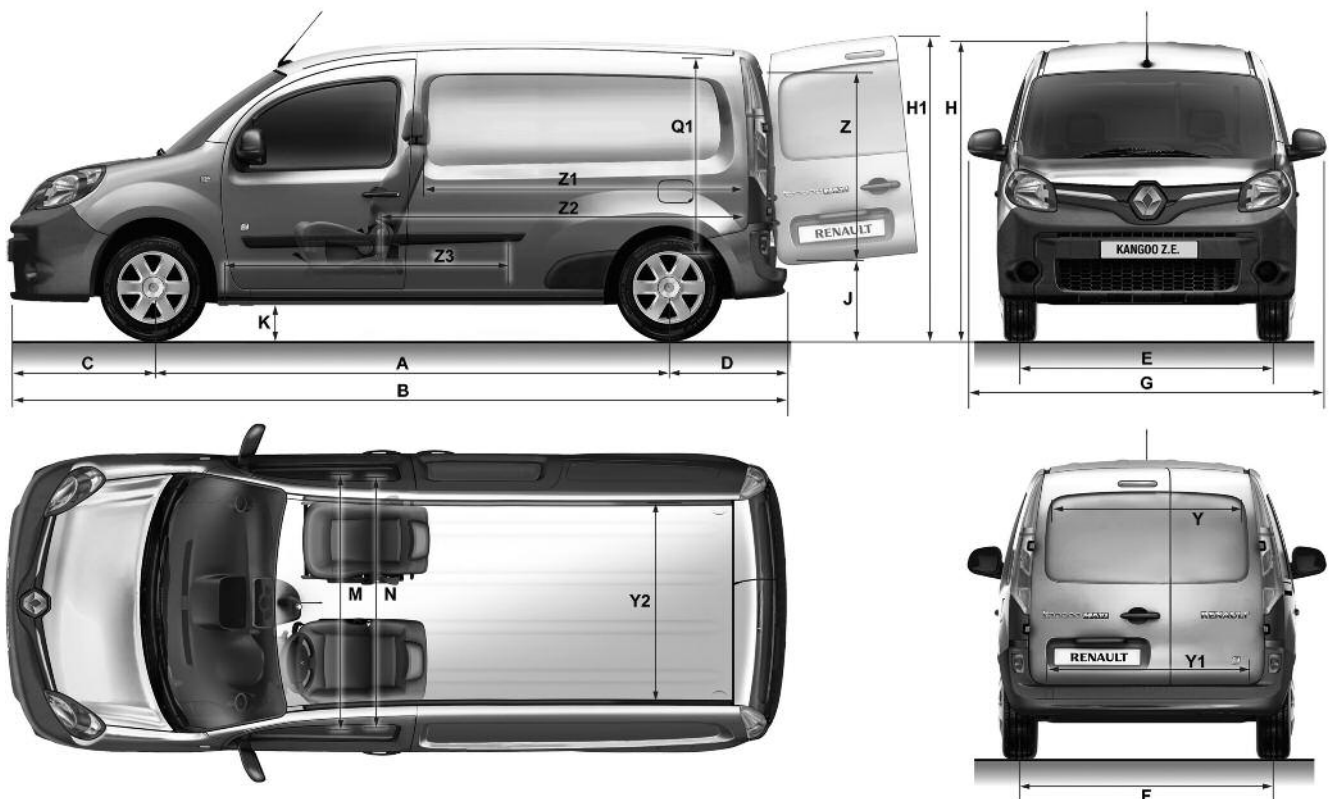

Kangoo Maxi Z.E. 5-Sitzer

Laderaumvolumen min./max. (Liter) **1.300 / 3.400**

A	Radstand	3.081	N	Innenraumbreite (Schultern) vorne / hinten	1.464 / 1.507
B	Gesamtlänge	4.666	Q1	Höhe Laderaum	1.154
C	Überhang vorne	875	Y	Breite Ladeöffnung 1m über Ladekante	1.141
D	Überhang hinten	710	Y1	Breite Ladeöffnung 10 cm über Ladekante	1.219
E	Spurweite vorne	1.521	Y2	Laderaumbreite zwischen Radkästen ohne Verkleidung / mit Holzverkleidung	1.145 / -
F	Spurweite hinten	1.533	Z	Höhe Ladeöffnung	1.129
G	Gesamtbreite ohne / mit Außenspiegeln	1.829 / 2.138	Z1	Laderaumlänge 40cm über Boden	1.008
H	Gesamthöhe unbeladen	1.802 - 1.826	Z2	Laderaumlänge auf Bodenhöhe mit Flexipaket	1.328 -
H1	Gesamthöhe mit geöffnete Flügeltüren	1.878 - 1.902		bei umgeklappter Rücksitzbank	2.210
J	Höhe der Ladekante beladen / unbeladen	563 / 586	Z3	Kabinenlänge (von den Pedalen bis zu den Rücksitzen)	1.716
K	Bodenfreiheit unbeladen / beladen	185 - 210 / 151 - 172			
M	Innenraumbreite (Ellenbogen) vorne / hinten	1.510 / 1.539