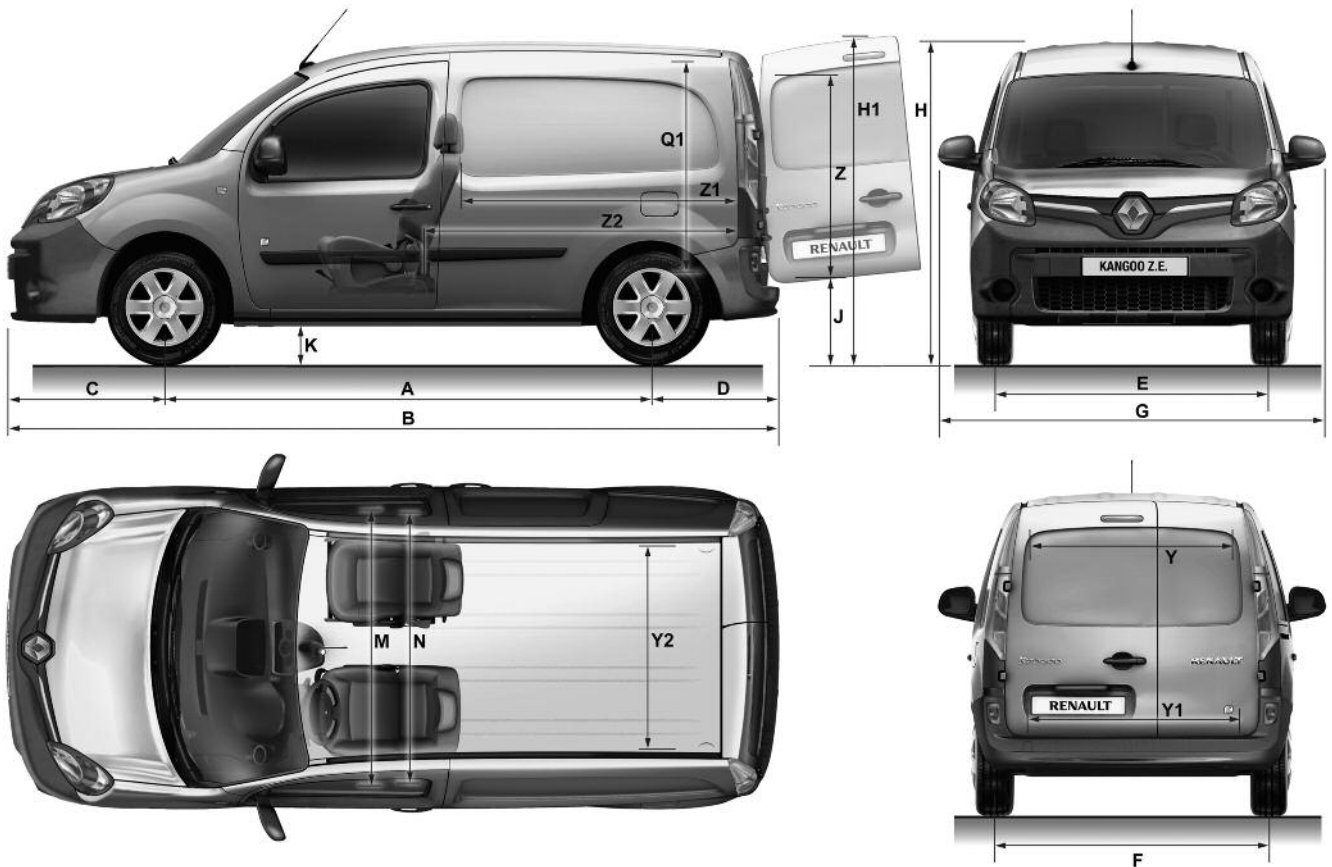

A	Radstand	2.697	M	Innenraumbreite (Ellenbogen) vorne / hinten	1.510 / -
B	Gesamtlänge	4.282	N	Innenraumbreite (Schultern) vorne / hinten	1.464 / -
C	Überhang vorne	875	Q1	Höhe Laderaum	1.251
D	Überhang hinten	710	Y	Breite Ladeöffnung 1m über Ladekante	1.141
E	Spurweite vorne	1.521	Y1	Breite Ladeöffnung 10 cm über Ladekante	1.219
F	Spurweite hinten	1.533	Y2	Laderaumbreite zwischen Radkästen ohne Verkleidung / mit Holzverkleidung	1.218 / 1.185
G	Gesamtbreite ohne / mit Außenspiegeln	1.829 / 2.138	Z	Höhe Ladeöffnung	1.129
H	Gesamthöhe unbeladen	1.805 - 1.844	Z1	Laderaumlänge 40cm über Boden	1.476
H1	Gesamthöhe mit geöffnete Flügeltüren	1.872 / 1.934	Z2	Laderaumlänge auf Bodenhöhe mit Flexipaket	1.731 / 2.502
J	Höhe der Ladekante beladen / unbeladen	558 / 609			
K	Bodenfreiheit unbeladen / beladen	184 - 210 / 153 -172			