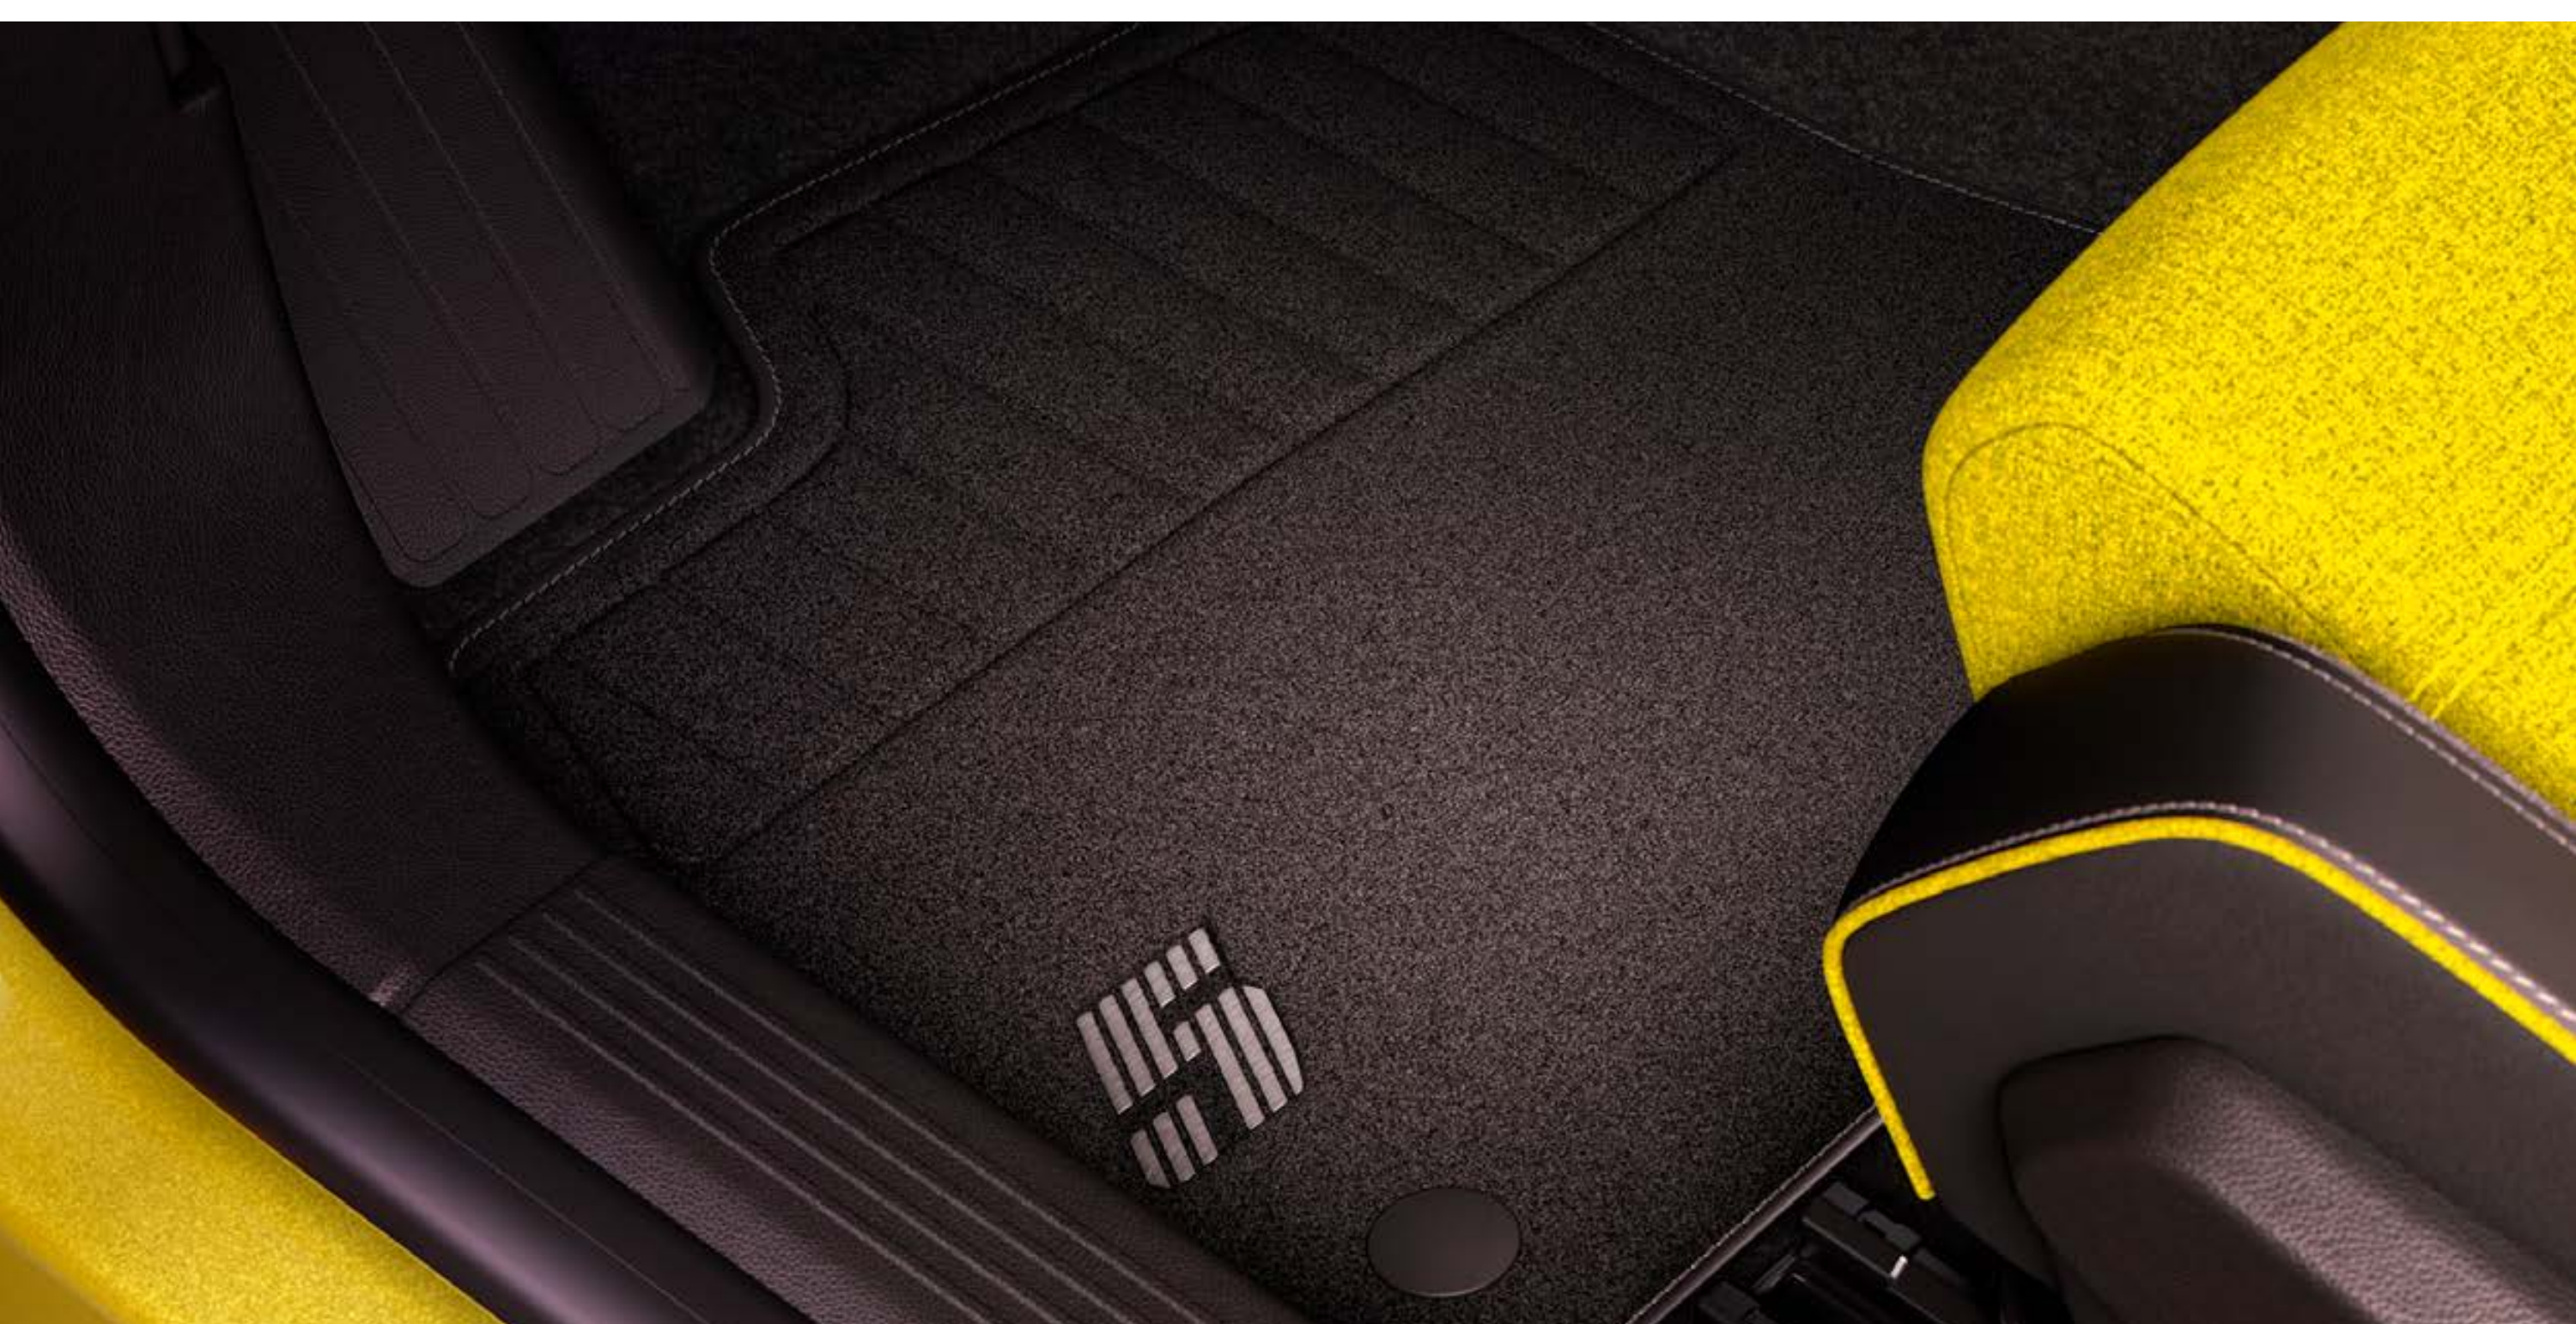

Premium-Textilfußmatten „5“

Zeigen Sie Ihren ganz persönlichen Stil mit schwarzen 18-Zoll-Leichtmetallfelgen in Hochglanz-Diamantoptik, die in den Varianten Techno und Chrono erhältlich sind.