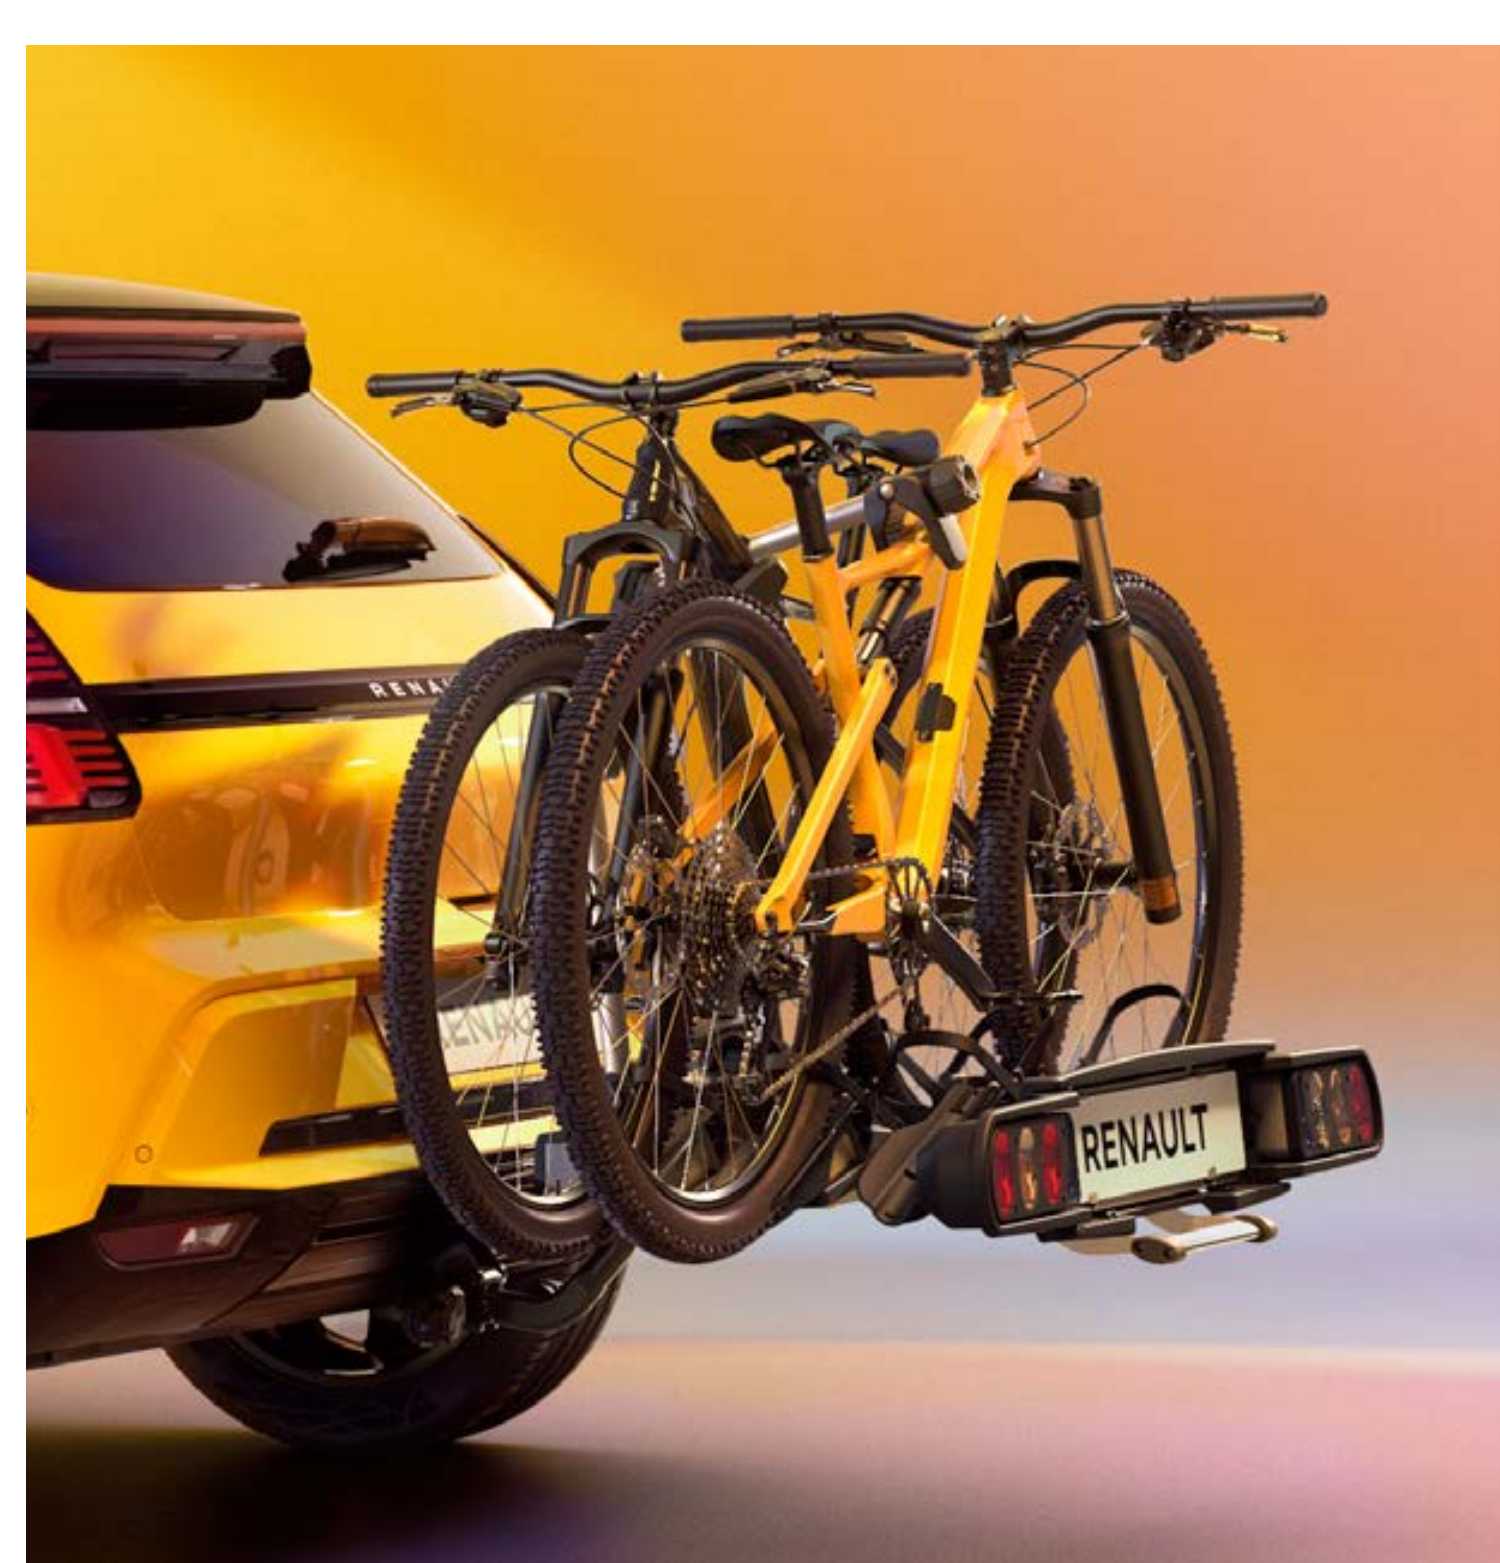

Fahrradträger für 3 Fahrräder auf der Anhängerkupplung

Zubehörliste als PDF herunterladen (6 MB)

Mehr Zubehör im The Originals Renault Store

(1) zu einem späteren Zeitpunkt verfügbar.

Menü ↑