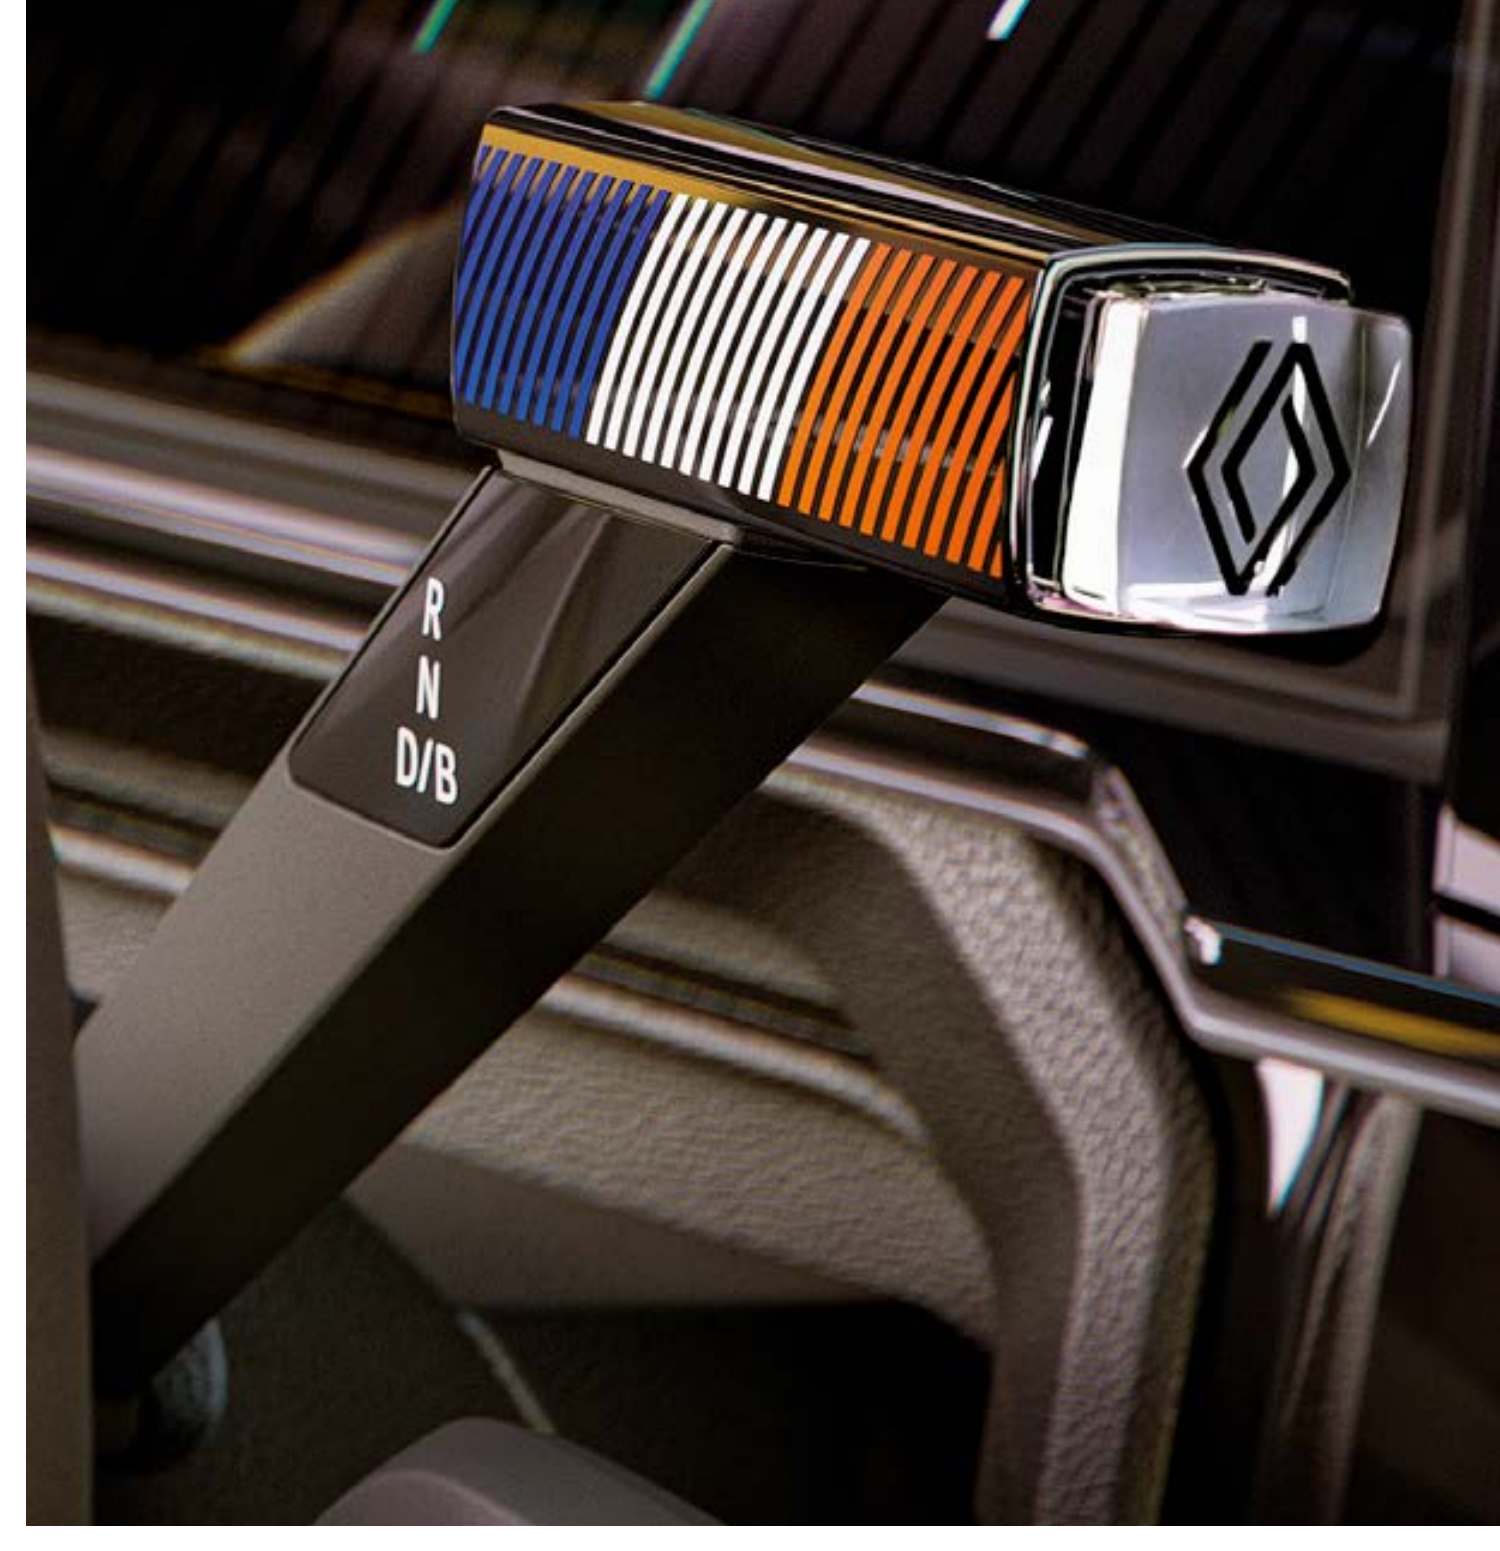

E-POP SHIFTER⁽¹⁾

numberR5
in 2 Farben

1972

wt5

fR5nch

Personalisierter Innenraum ↑

(1) zu einem späteren Zeitpunkt verfügbar.