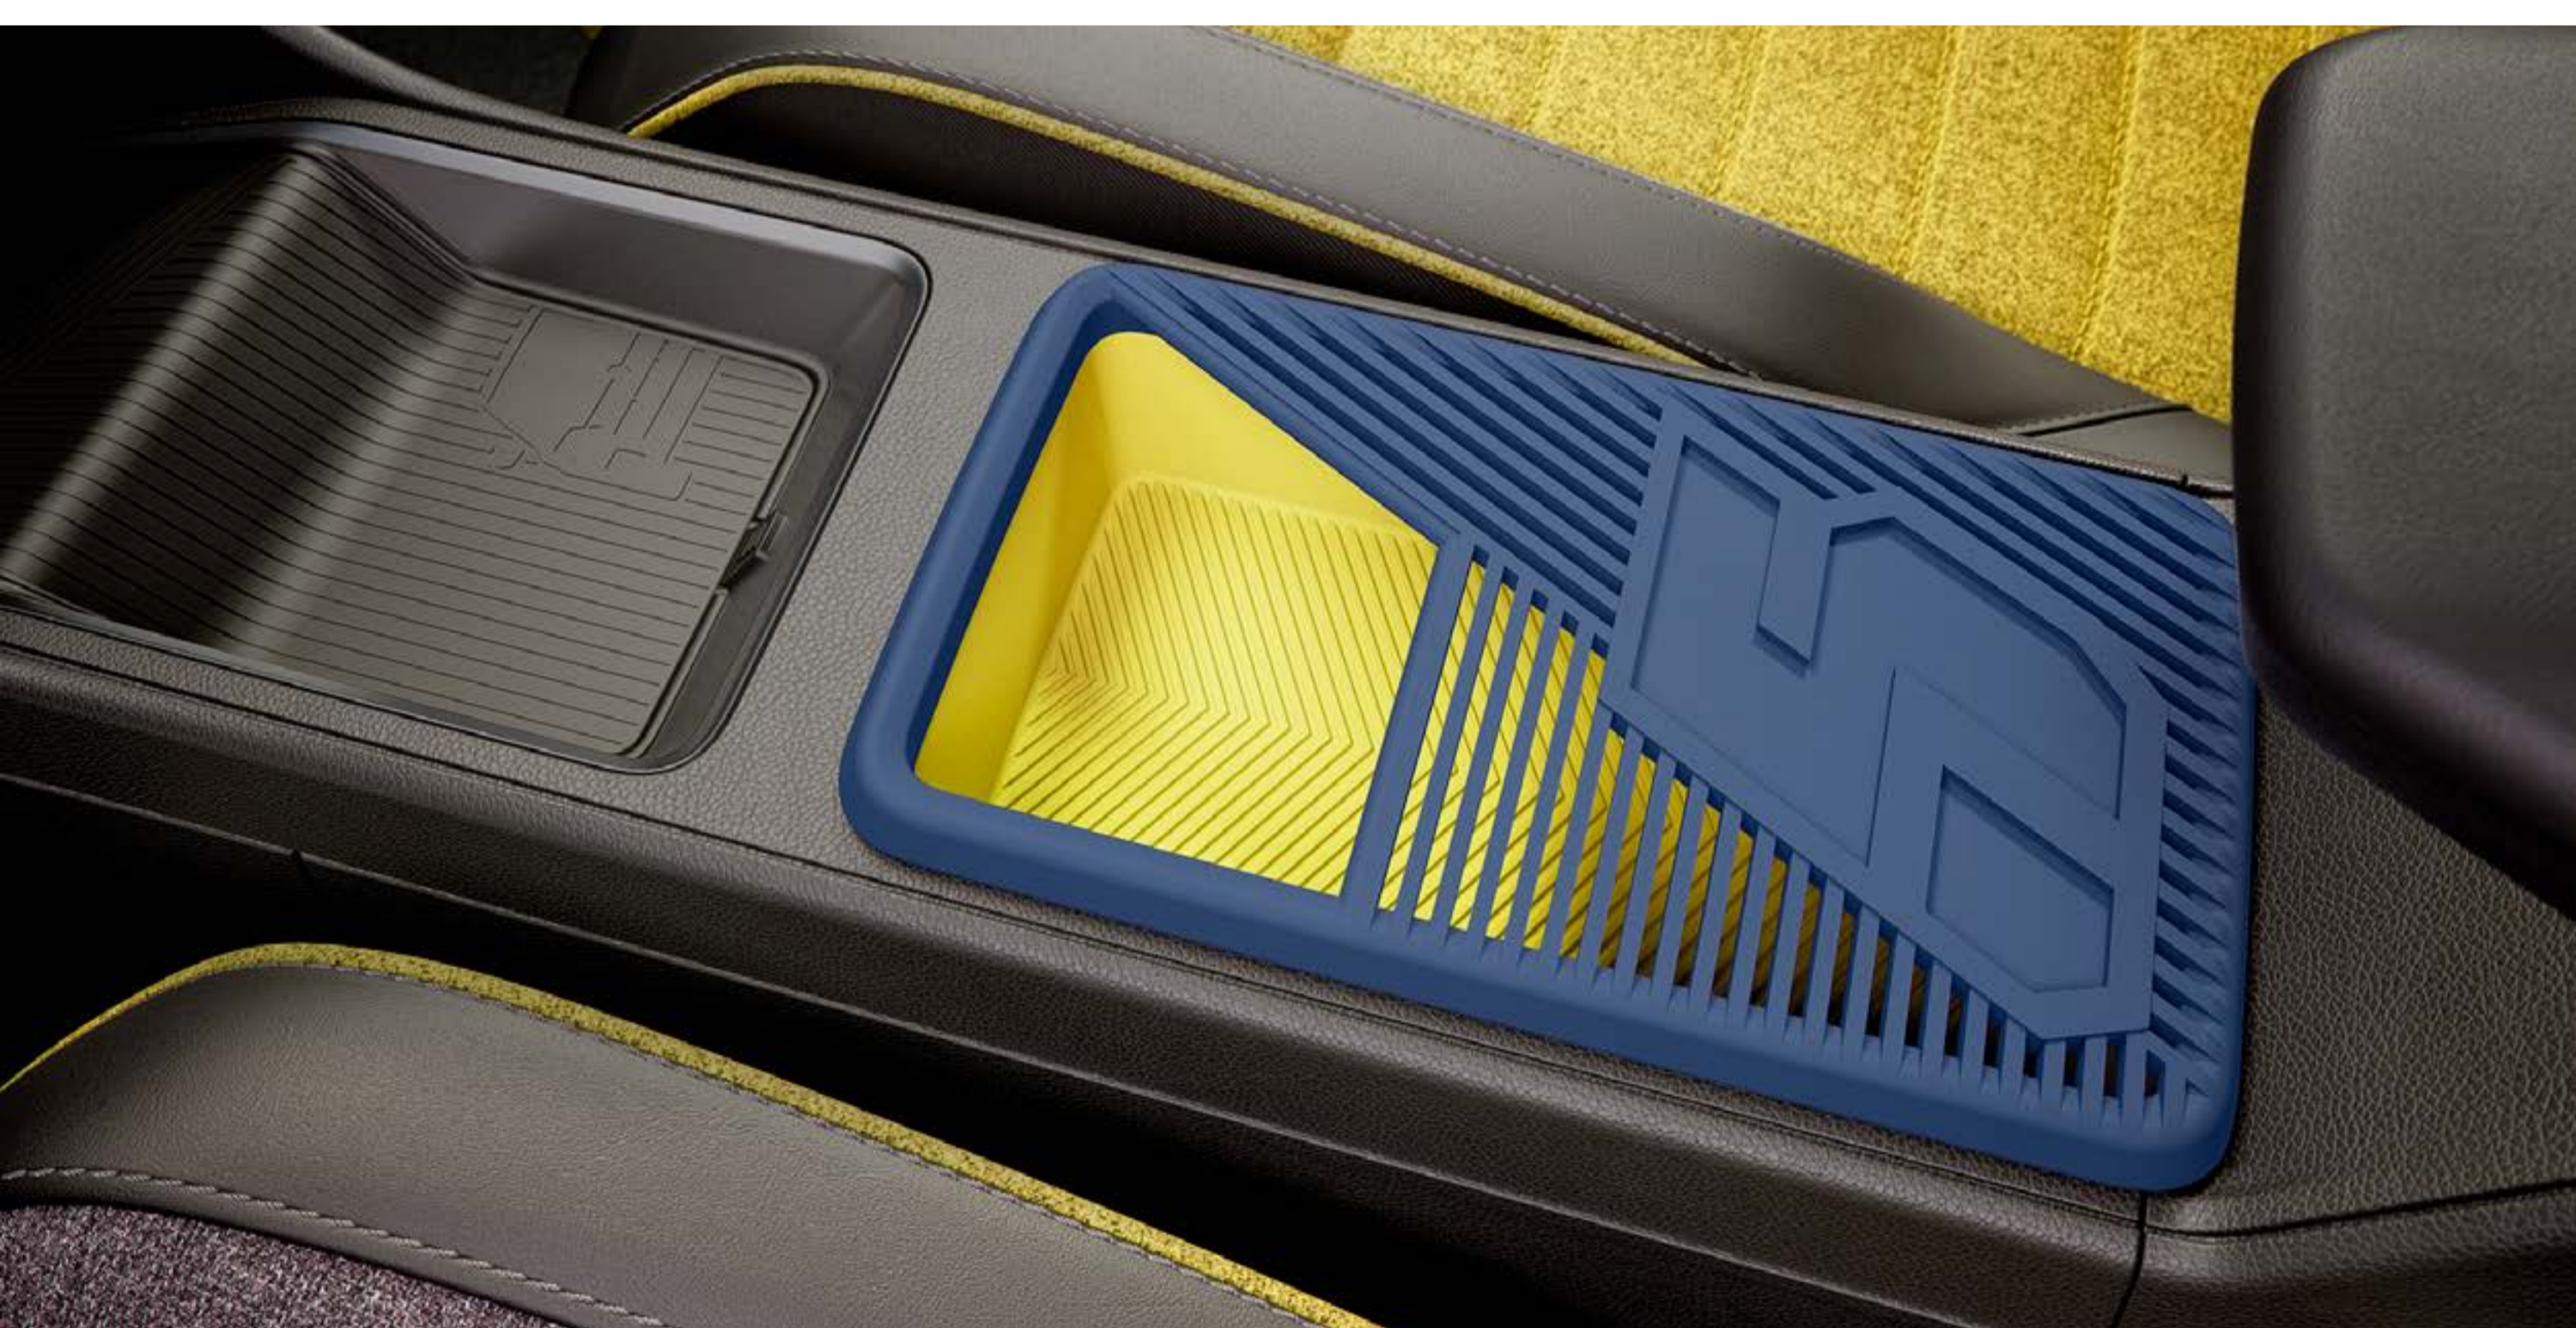

# LEGENDÄRER INNENRAUM

Wählen Sie Ihr Zubehör 

**Schalthebel E-Pop-Shifter<sup>(1)</sup>**

**Kleine Aufbewahrungsbox mit  
Abdeckung in der Mittelkonsole**

**Große Aufbewahrungsbox mit  
Abdeckung in der Mittelkonsole**