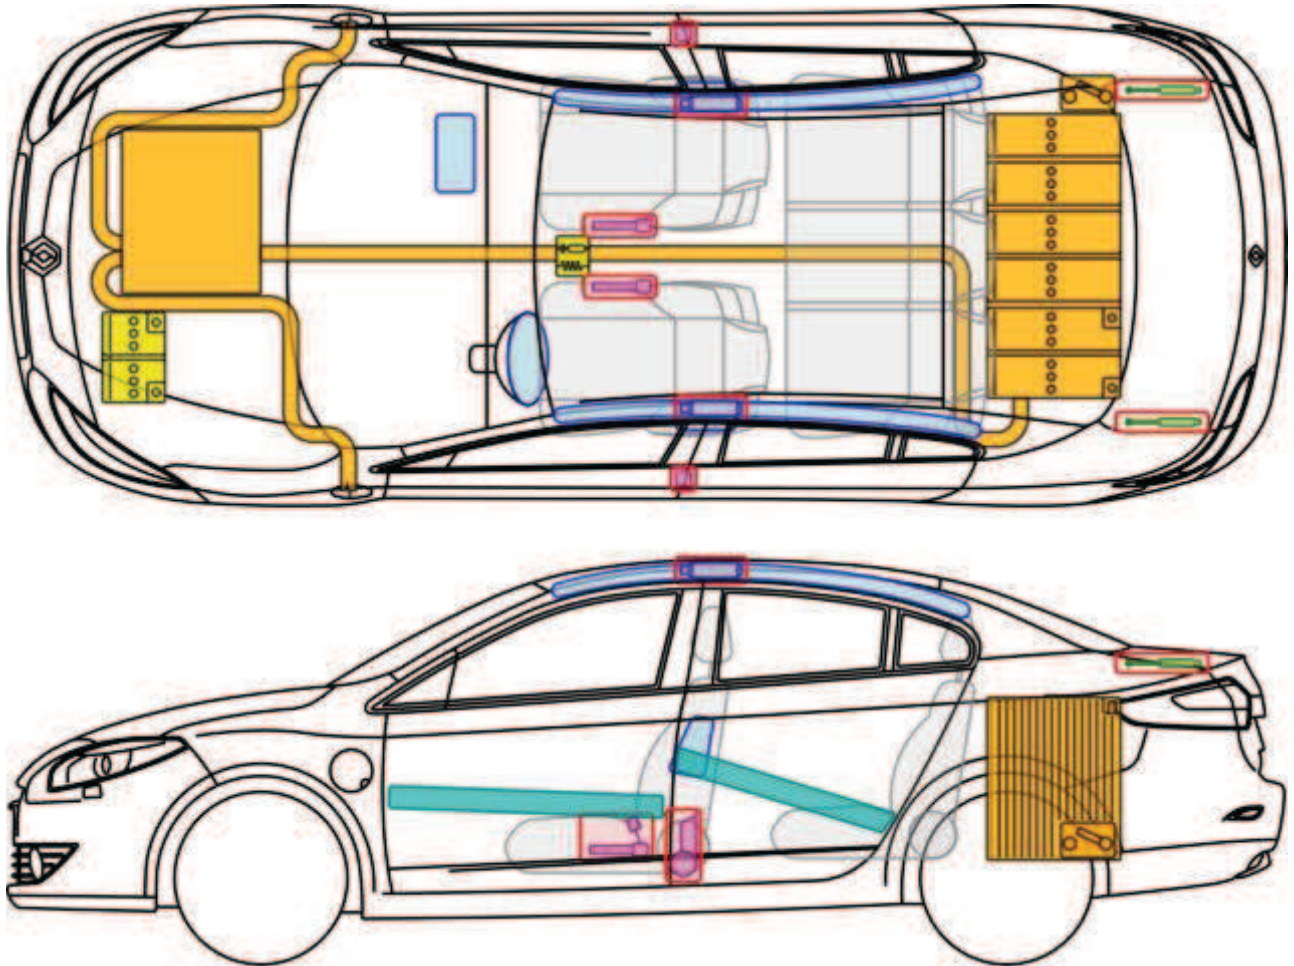

FLUENCE Z.E.

TYP: LZ, 2011-

Legende

	Airbag		Karosserie- verstärkung		Steuergerät		Hochvolt- batterie
	Gas- generator		Überroll- schutz		12 V Batterie		Hochvolt- leitung/ -komponente
	Gurt- straffer		Gasdruck- dämpfer		Kraftstoff- tank		HV- Trennstelle