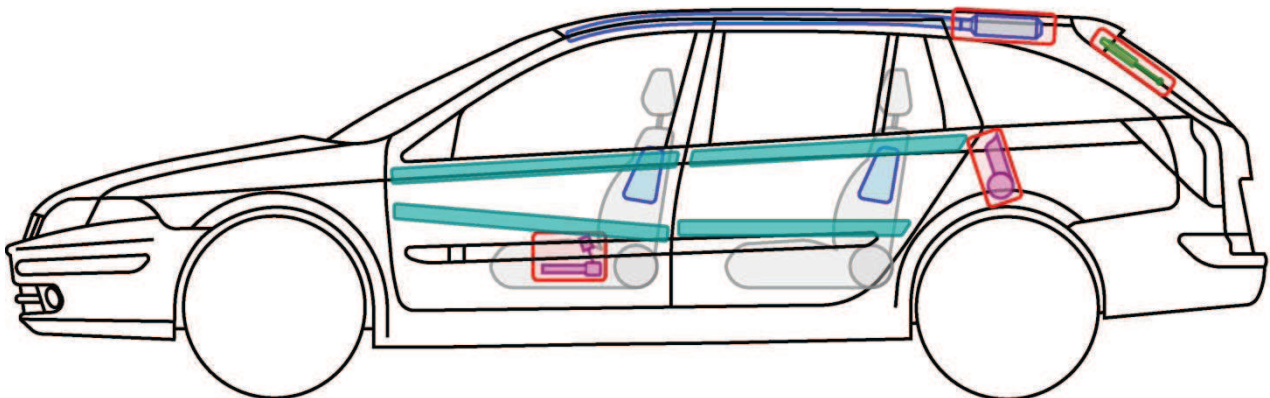

LAGUNA II

TYP: G, 2000-2007

Legende

	Airbag		Karosserie- verstärkung		Steuergerät
	Gas- generator		Überroll- schutz		Batterie
	Gurt- straffer		Gasdruck- dämpfer		Kraftstoff- tank

LAGUNA II Grandtour

TYP: G, 2000-2007

Legende

	Airbag		Karosserie-verstärkung		Steuergerät
	Gas-generator		Überroll-schutz		Batterie
	Gurt-straffer		Gasdruck-dämpfer		Kraftstoff-tank