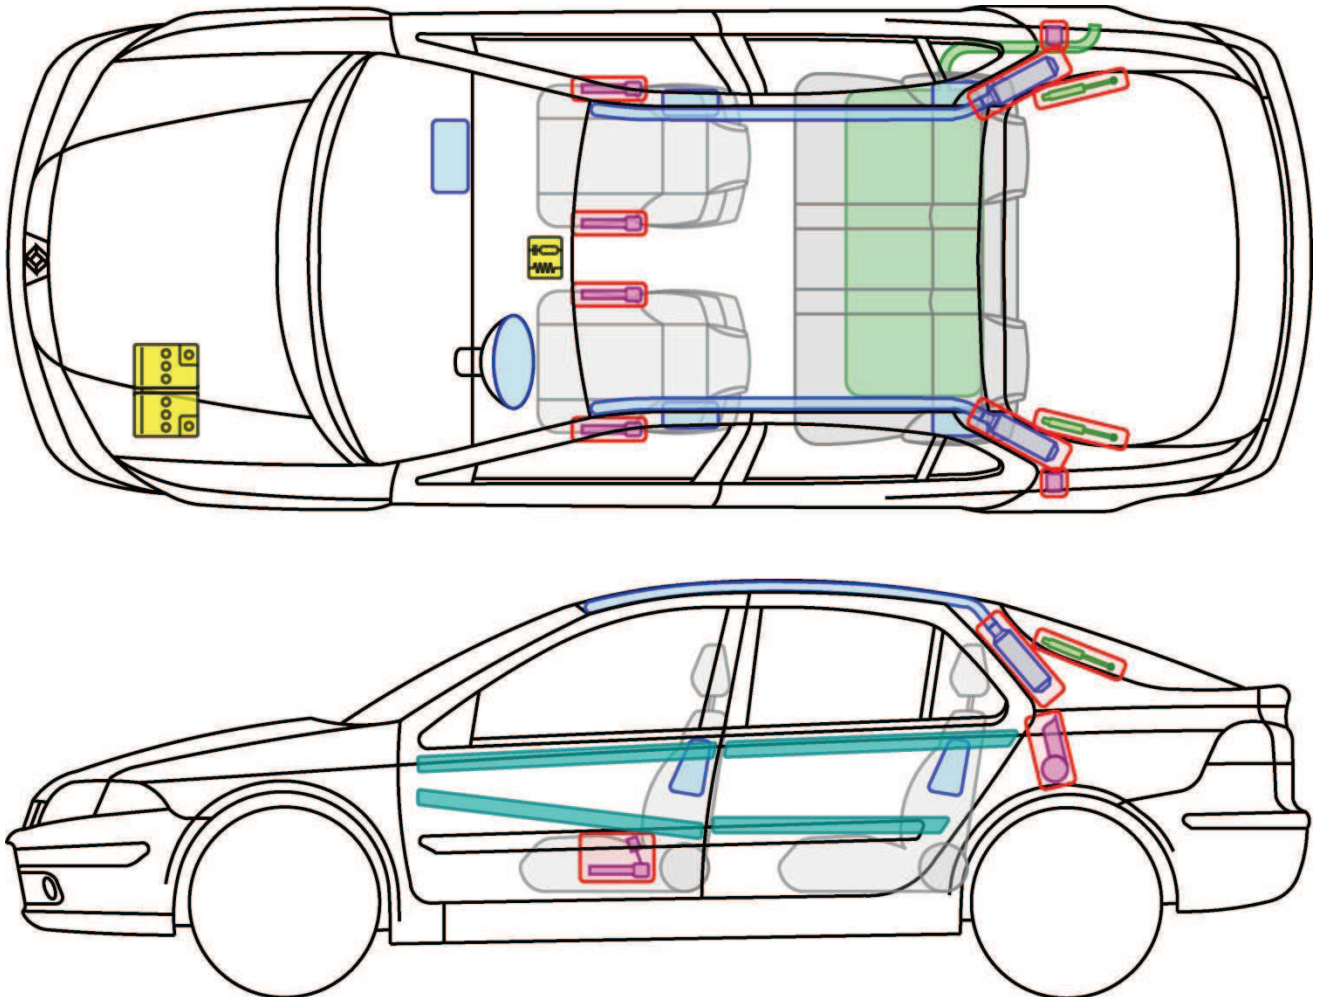

LAGUNA II

TYP: G, 2000-2007

Legende

	Airbag		Karosserie- verstärkung		Steuergerät
	Gas- generator		Überroll- schutz		Batterie
	Gurt- straffer		Gasdruck- dämpfer		Kraftstoff- tank

LAGUNA II Grandtour

TYP: G, 2000-2007

Legende

	Airbag		Karosserie-verstärkung		Steuergerät
	Gas-generator		Überroll-schutz		Batterie
	Gurt-straffer		Gasdruck-dämpfer		Kraftstoff-tank