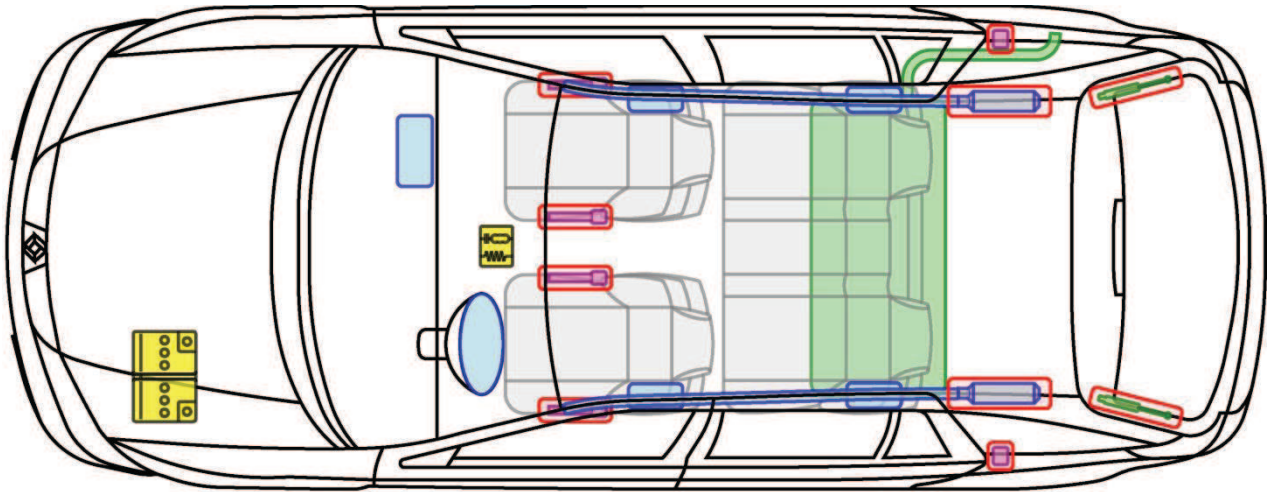

LAGUNA II

TYP: G, 2000-2007

Legende

	Airbag		Karosserie- verstärkung		Steuergerät
	Gas- generator		Überroll- schutz		Batterie
	Gurt- straffer		Gasdruck- dämpfer		Kraftstoff- tank

LAGUNA II Grandtour

TYP: G, 2000-2007

Legende

	Airbag		Karosserie-verstärkung		Steuergerät
	Gas-generator		Überroll-schutz		Batterie
	Gurt-straffer		Gasdruck-dämpfer		Kraftstoff-tank