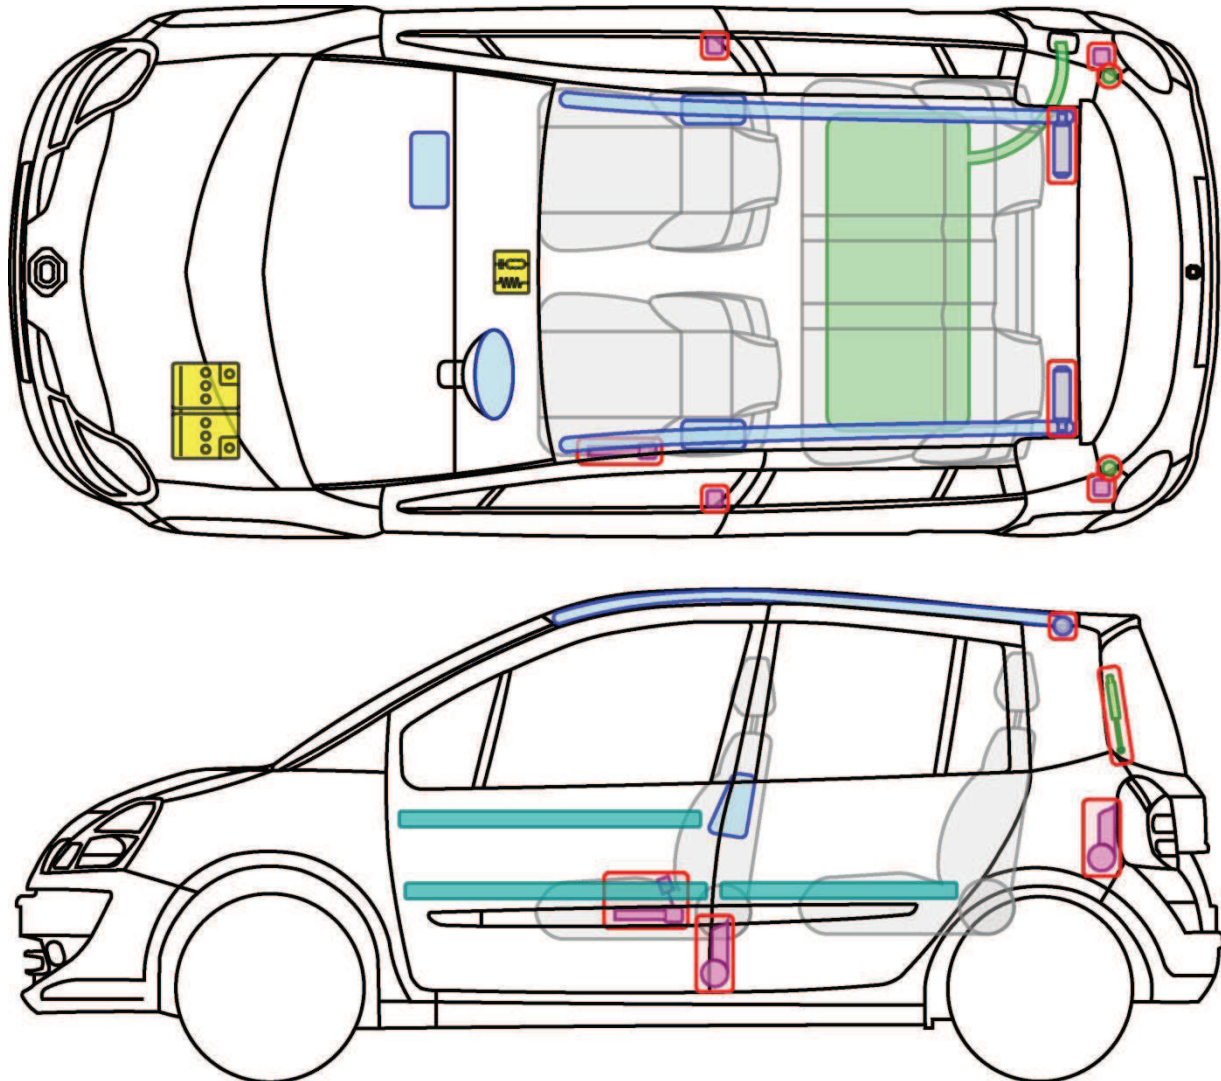

MODUS

TYP: P, 2004-

Legende

	Airbag		Karosserie-verstärkung		Steuergerät
	Gas-generator		Überroll-schutz		Batterie
	Gurt-strafer		Gasdruck-dämpfer		Kraftstoff-tank