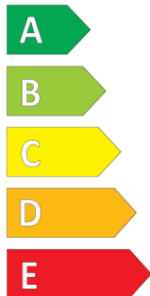

19"

ENERG ⚡

Continental

0358797

245/40 R 19 98 Y XL

C1