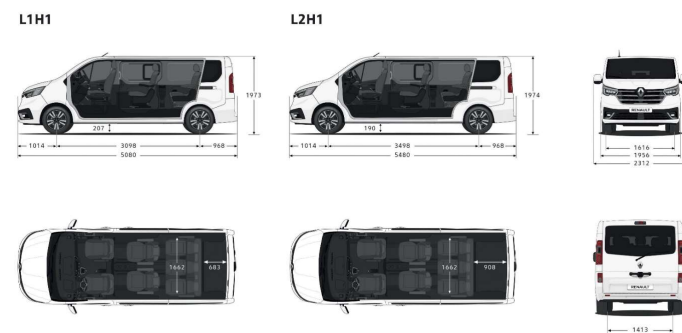

Размери

Life/Zen

Spaceclass

Дата на последна актуализация: 16.01.2023 г.

Снимките са илюстративни.

Рено Нисан България ЕАД си запазва правото на промени в техническите характеристики, стандартното и допълнителното оборудване, цените и останалата информация в настоящата ценова листа.