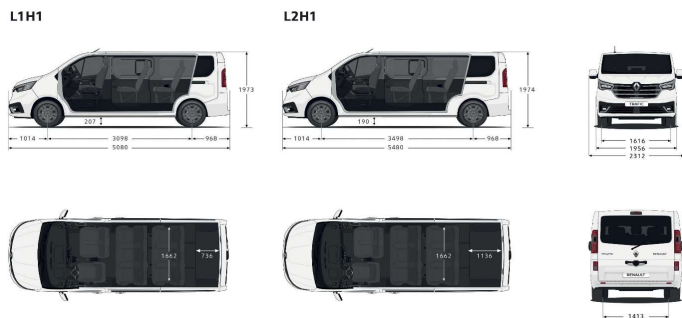

Размери

Life/Zen

Spaceclass

Дата на последна актуализация: 16.01.2023 г.

Снимките са илюстративни.

Рено Нисан България ЕАД си запазва правото на промени в техническите характеристики, стандартното и допълнителното оборудване, цените и останалата информация в настоящата ценова листа.