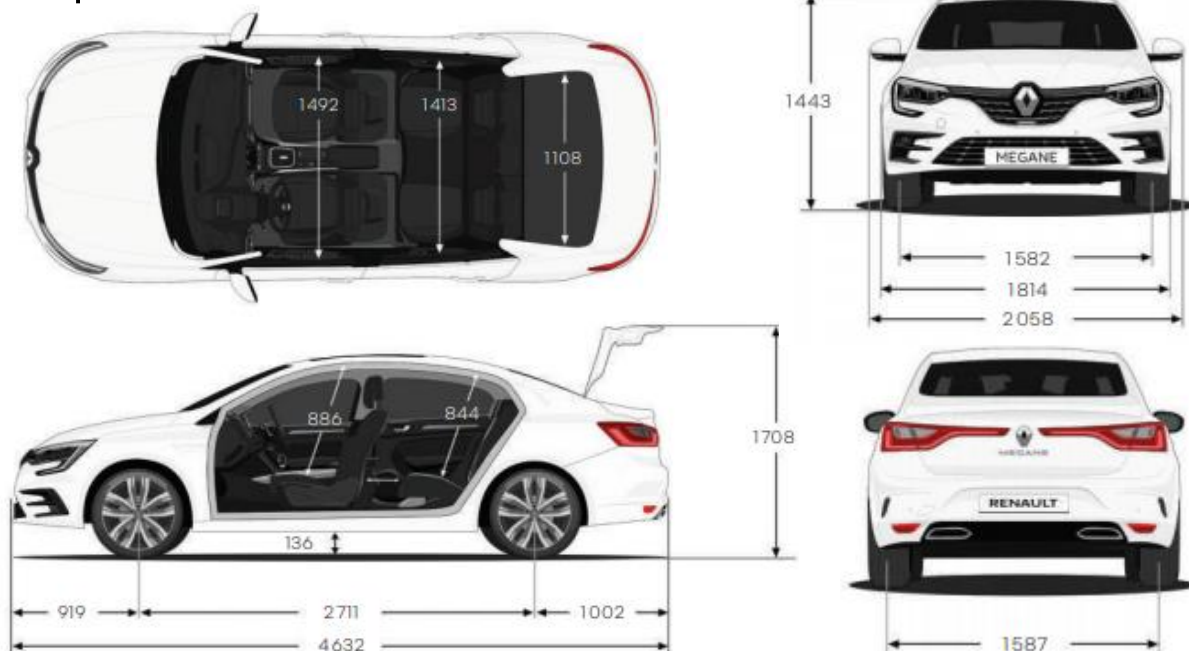

205

205

190

190

0-100 км/ч (сек.)

11,2

9,8

9,8

11,3

11,2

Разход на гориво⁽¹⁾

Метод на измерване

WLTP

WLTP

WLTP

WLTP

WLTP

Смесен (л/100 км)

5,8

5,9 / 6,0

5,9 / 6,0

4,5 / 4,6

4,5 / 4,6

CO₂ (г/км)*

131

132 / 135

132 / 135

118 / 120

118 / 120

Капацитет на резервоара (л)

49

Капацитет на резервоара AdBlue (л)⁽²⁾

16,4

16,4

Гуми

Размер гуми

205/55 R16

205/55 R16 205/50 R17

205/55 R16 205/50 R17

Диаметър на завои (м)

11,1

Тегло (кг)

Тегло при празен автомобил

1280 / 1372

1280 / 1372

1307 / 1396

1375 / 1467

1403 / 1493

Максимално допустимо тегло

-

-

-

-

-

Максимално тегло на ремарке със спирачки

1650

1650

1650

1650

1650

Максимално тегло на ремарке без спирачки

675

675

690

725

735

Стойностите за разход на гориво и CO₂ емисии са сертифицирани и измерени по стандартен и регулиран метод. Той е идентичен за всички производители и позволява стойностите за разход на гориво и CO₂ емисии на различните превозните средства да бъдат сравнени.

⁽¹⁾ Реалният разход на гориво зависи от употребата на превозното средство, оборудването, стила на шофиране и други условия (пътна настилка, трафик, товар, брой пътници и др.)

⁽²⁾ Реалният разход на AdBlue® зависи от употребата на превозното средство, оборудването, стила на шофиране и други условия (пътна настилка, трафик, товар, брой пътници и др.)

WLTP (Worldwide Harmonized Light Vehicles Test Procedure) - хармонизирана в световен мащаб процедура за изпитване на леки и лекотоварни превозни средства

Размери

Дата на последна актуализация: 07.10.2021 г.

Снимките са илюстративни.

Рено Нисан България ЕАД си запазва правото на промени в техническите характеристики, стандартното и допълнителното оборудване, цените и останалата информация в настоящата ценова листа.

Максималният брой опции, които могат да бъдат добавени на автомобил, е ограничен до общо 14 кода (NB: Една опция може да бъде съставена от два и повече кода).

Марката на гумите на автомобила не може да бъде обект на предварителна поръчка.

Гаранция за срок от 5 години и пробег до 100 000 км, което настъпи първо.