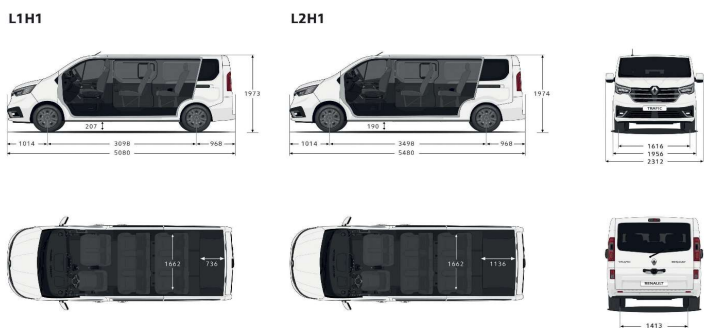

Размери

Life/Zen

Spaceclass

Дата на последна актуализация: 04.01.2022 г.

Снимките са илюстративни.

Рено Нисан България ЕАД си запазва правото на промени в техническите характеристики, стандартното и допълнителното оборудване, цените и останалата информация в настоящата ценова листа.