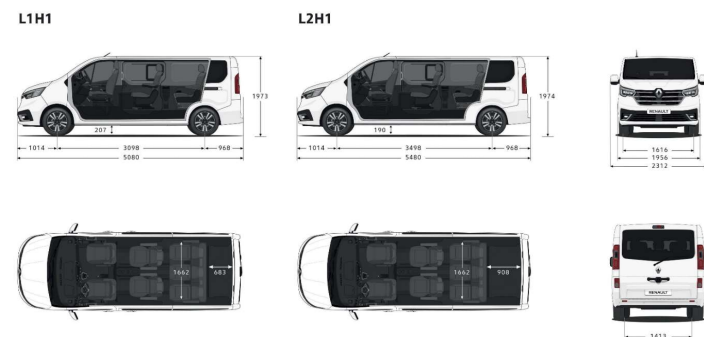

Размери

Life/Zen

Spaceclass

Дата на последна актуализация: 04.01.2022 г.

Снимките са илюстративни.

Рено Нисан България ЕАД си запазва правото на промени в техническите характеристики, стандартното и допълнителното оборудване, цените и останалата информация в настоящата ценова листа.