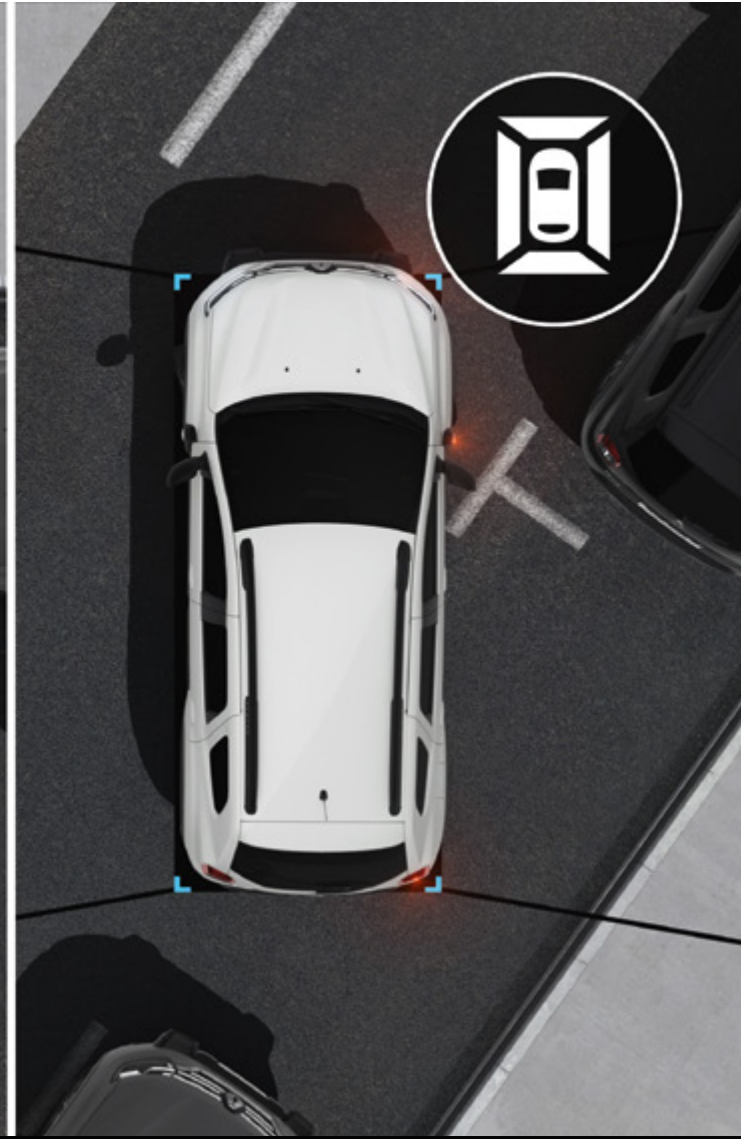

SENSOR DE ESTACIONAMENTO

Conforto, praticidade e segurança ao estacionar. O equipamento, composto por 4 sensores de alta sensibilidade, proporciona maior facilidade e precisão nas manobras.

Ref.: 7702271413