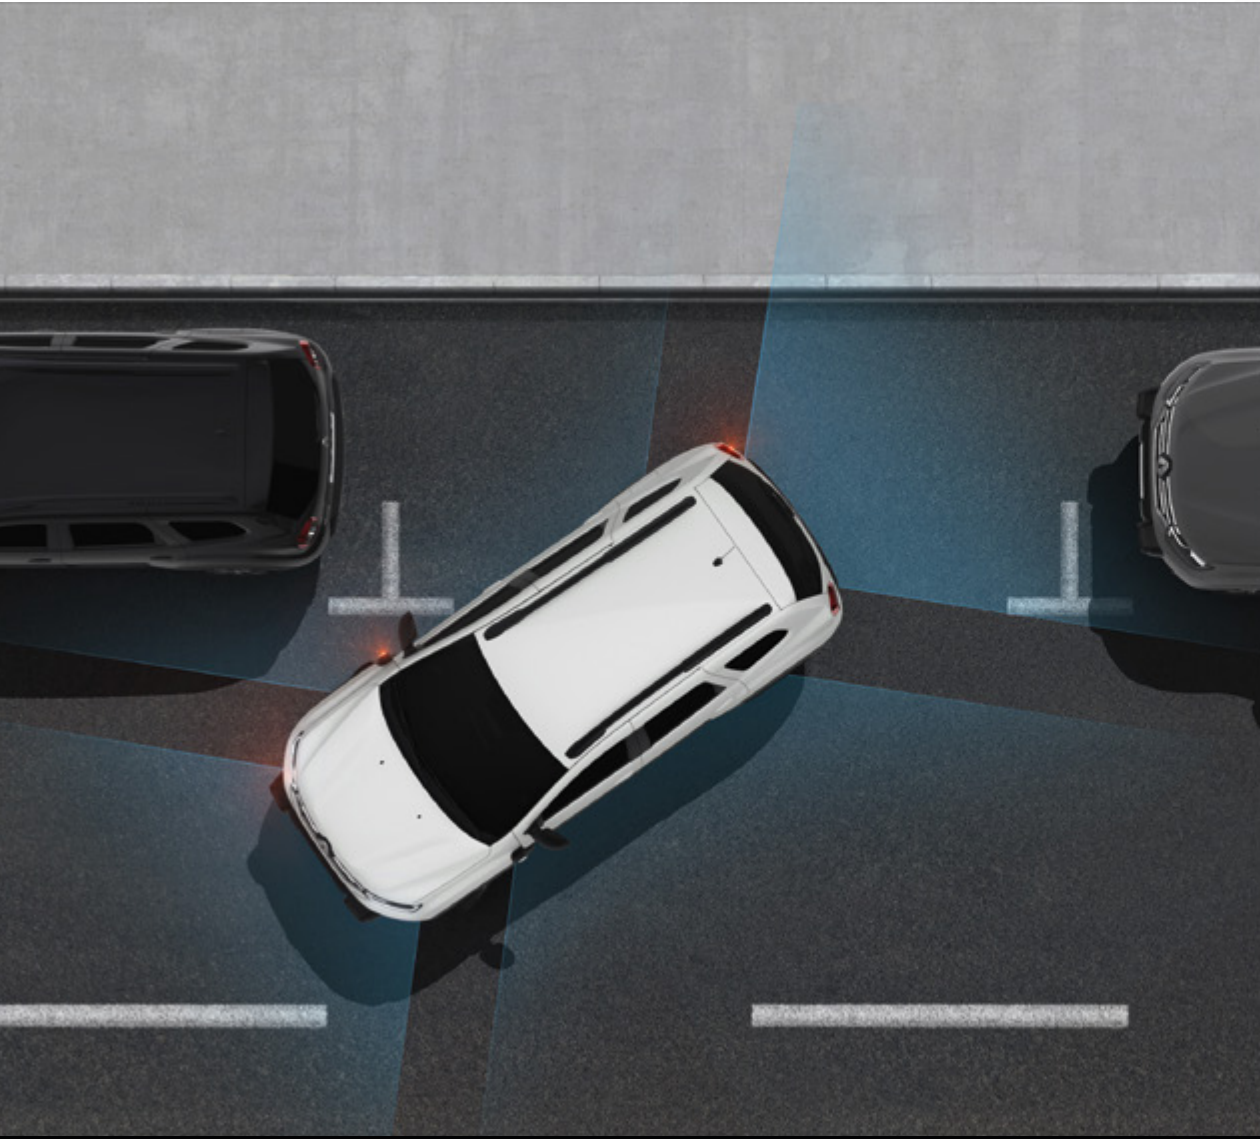

SENSOR DE ESTACIONAMENTO

Conforto, praticidade e segurança ao estacionar. O equipamento, composto por 4 sensores de alta sensibilidade, proporciona maior facilidade e precisão nas manobras.

Ref.: 7702271413