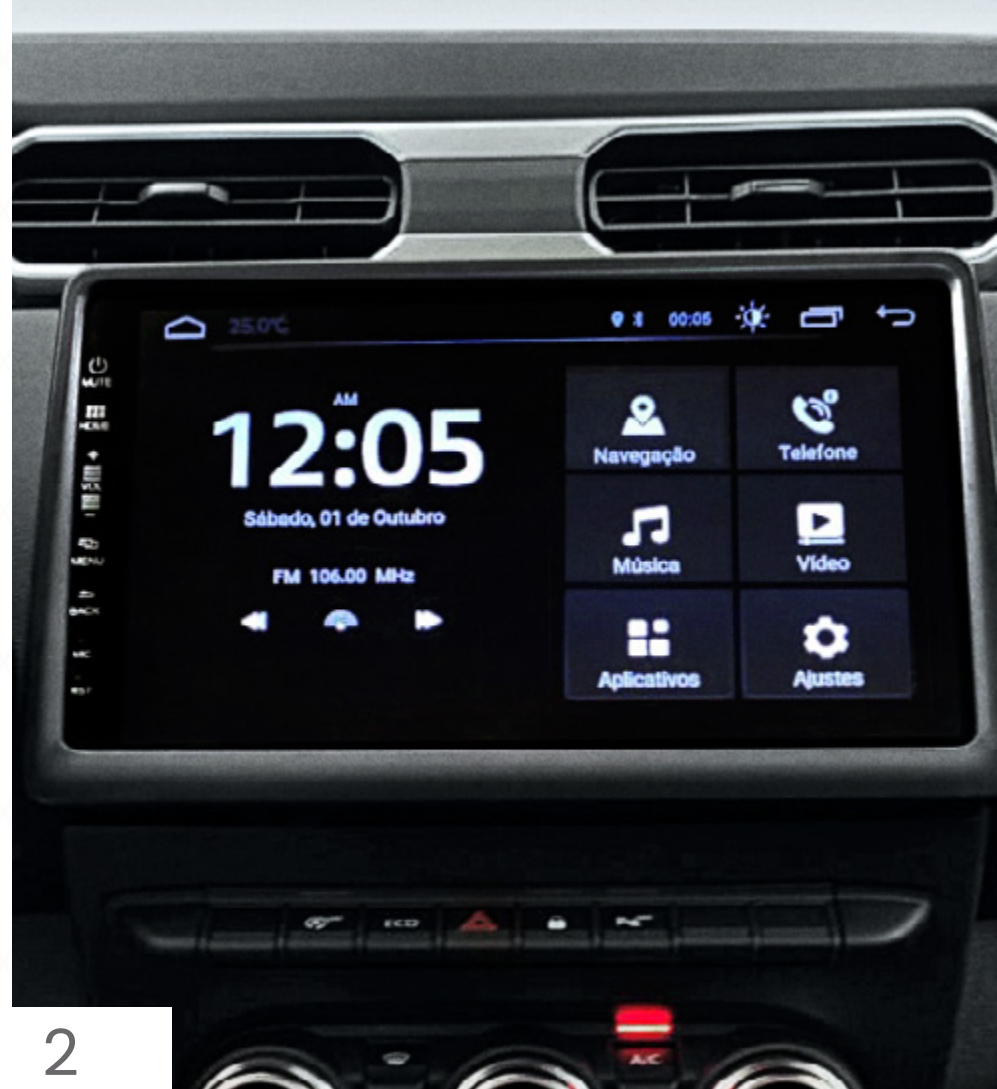

KIT CONFORTO

1. Apoio de braço
 2. Tapete em carpete
 3. Tilt Down
-

Aproveite a facilidade de incluir esse kit no financiamento do seu carro.

KIT FAMÍLIA

Esse kit é para aqueles que querem uma atração a mais no veículo, como o multimídia SmartNav de 8" com sistema Android e câmera de ré. E, para não ter preocupação ao abrir a porta, traz também a instalação de frisos laterais de porta largos, garantindo mais proteção.

KIT FAMÍLIA

1. Câmera de ré
 2. Multimídia SmartNav 10"
 3. Friso lateral de porta largo
-

Aproveite a facilidade de incluir esse kit no financiamento do seu carro.

KIT AVENTURA

O Kit Aventura traz uma personalização aventureira, deixando o carro com aspecto mais robusto devido à instalação de alargadores de caixa de rodas, proteção frontal com lanternas e baguetes de porta mais largas, garantindo mais proteção.