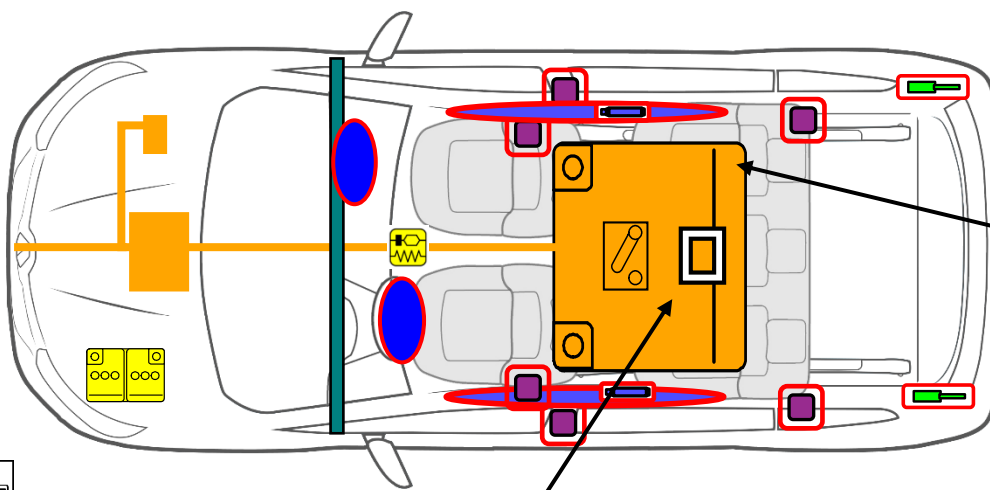

RENAULT

KANGOO E-Tech 100% Eléctrico

Todos os tipos
(2023 -)

400 V
Li-ion

2.

6.

	Airbag		Gerador de gás		Pré-tensor de cinto de segurança		Unidade de controlo SRS		
			Suporte a gás / mola pré-carregada		Zona de alta resistência		Zona que requer uma atenção especial		
	Bateria de baixa tensão								
	Bateria de alta tensão		Cabo de alimentação / componente de alta tensão		Dispositivo de conexão da bateria de alta voltagem				

1

1 / 4

Identificação / reconhecimento

Kangoo

Imobilização / Estabilização / Elevação

Parada do motor

Zona de estabilização proibido

Área do cabo laranja