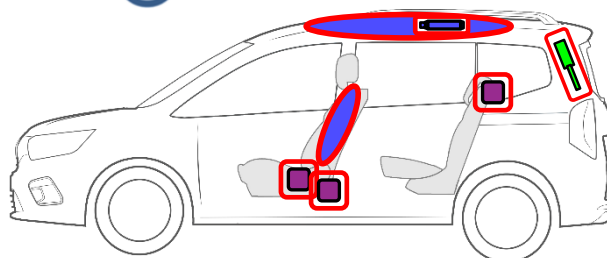

RENAULT

KANGOO E-Tech 100% Eléctrico

Todos os tipos
(2023 -)

400 V
Li-ion

2.

6.

	Airbag		Gerador de gás		Pré-tensor de cinto de segurança		Unidade de controlo SRS		
			Suporte a gás / mola pré-carregada		Zona de alta resistência		Zona que requer uma atenção especial		
	Bateria de baixa tensão								
	Bateria de alta tensão		Cabo de alimentação / componente de alta tensão		Dispositivo de conexão da bateria de alta voltagem				

1

1 / 4

Identificação / reconhecimento

Kangoo

Imobilização / Estabilização / Elevação

Parada do motor

Zona de estabilização proibido

Área do cabo laranja