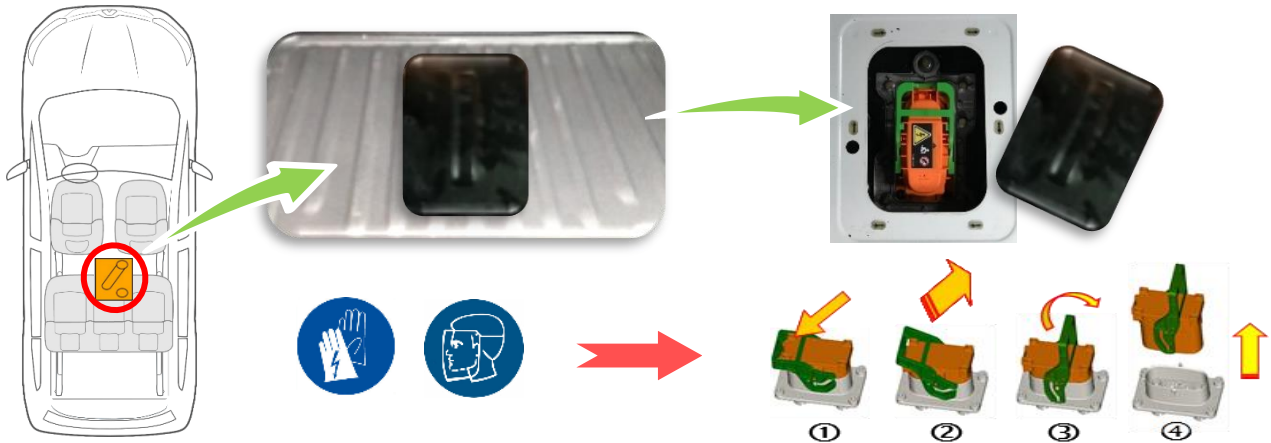

Versão

Página

RS-XFK EV-2022

01/12/2022

1

2 / 4

Bateria de 400 volts

Somente em caso de desencarceramento :

Desconexão da bateria de 400 Volts removendo o dispositivo específico.

Acesso aos ocupantes

AÇO ENDURECIDO

Vidro laminado

Vidro temperado

Coluna de direcção :
Oco, quebrável na parte de trás do volante

Botão de abertura manual interno