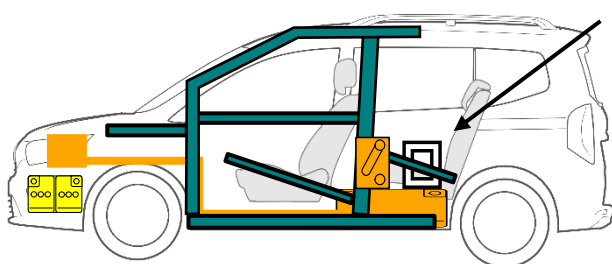

RENAULT

KANGOO E-Tech 100% Eléctrico

Todos os tipos
(2023 -)

400 V
Li-ion

2.

6.

	Airbag		Gerador de gás		Pré-tensor de cinto de segurança		Unidade de controlo SRS		
			Suporte a gás / mola pré-carregada		Zona de alta resistência		Zona que requer uma atenção especial		
	Bateria de baixa tensão								
	Bateria de alta tensão		Cabo de alimentação / componente de alta tensão		Dispositivo de conexão da bateria de alta voltagem				

1

1 / 4

Identificação / reconhecimento

Kangoo

Imobilização / Estabilização / Elevação

Parada do motor

Zona de estabilização proibido

Área do cabo laranja