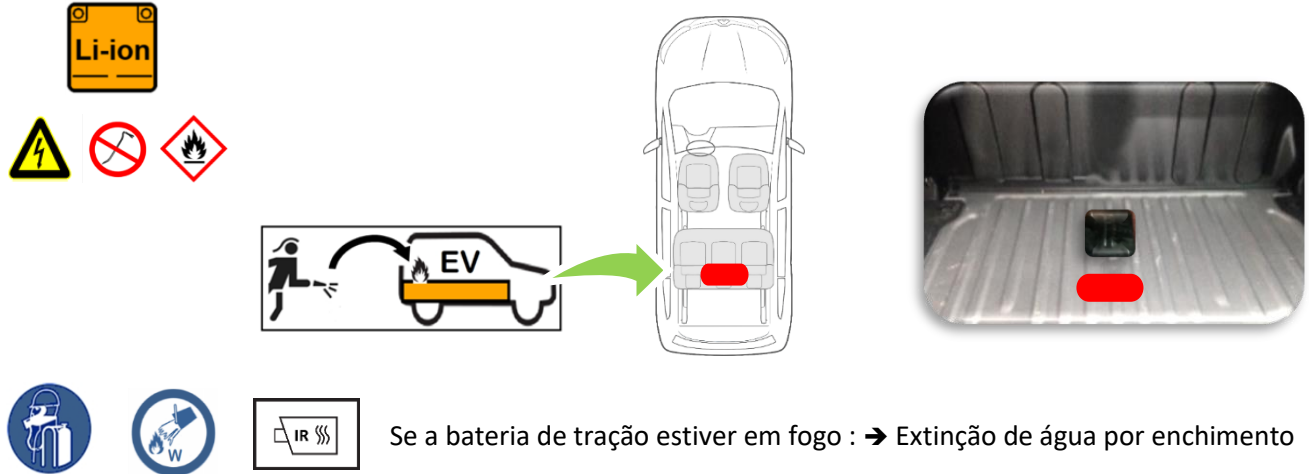

RS-XFK EV-2022

01/12/2022

1

3 / 4

Em caso de incêndio

Extinguindo fogo da bateria de tração

AMORTECEDOR DE GAS

Em caso de submersão

Reboque / transporte / estacionamento

Explicação dos pictogramas usados

	Veículo elétrico		Capô		Porta-malas
	Usar câmera de imagem térmica infravermelha			Acesso especial a bateria HT	
Luvas de proteção de riscos elétricos 	Proteção facial 	Aparelho respiratório 	Usar água para extinguir o fogo 	Não quebrar, não abrir 	