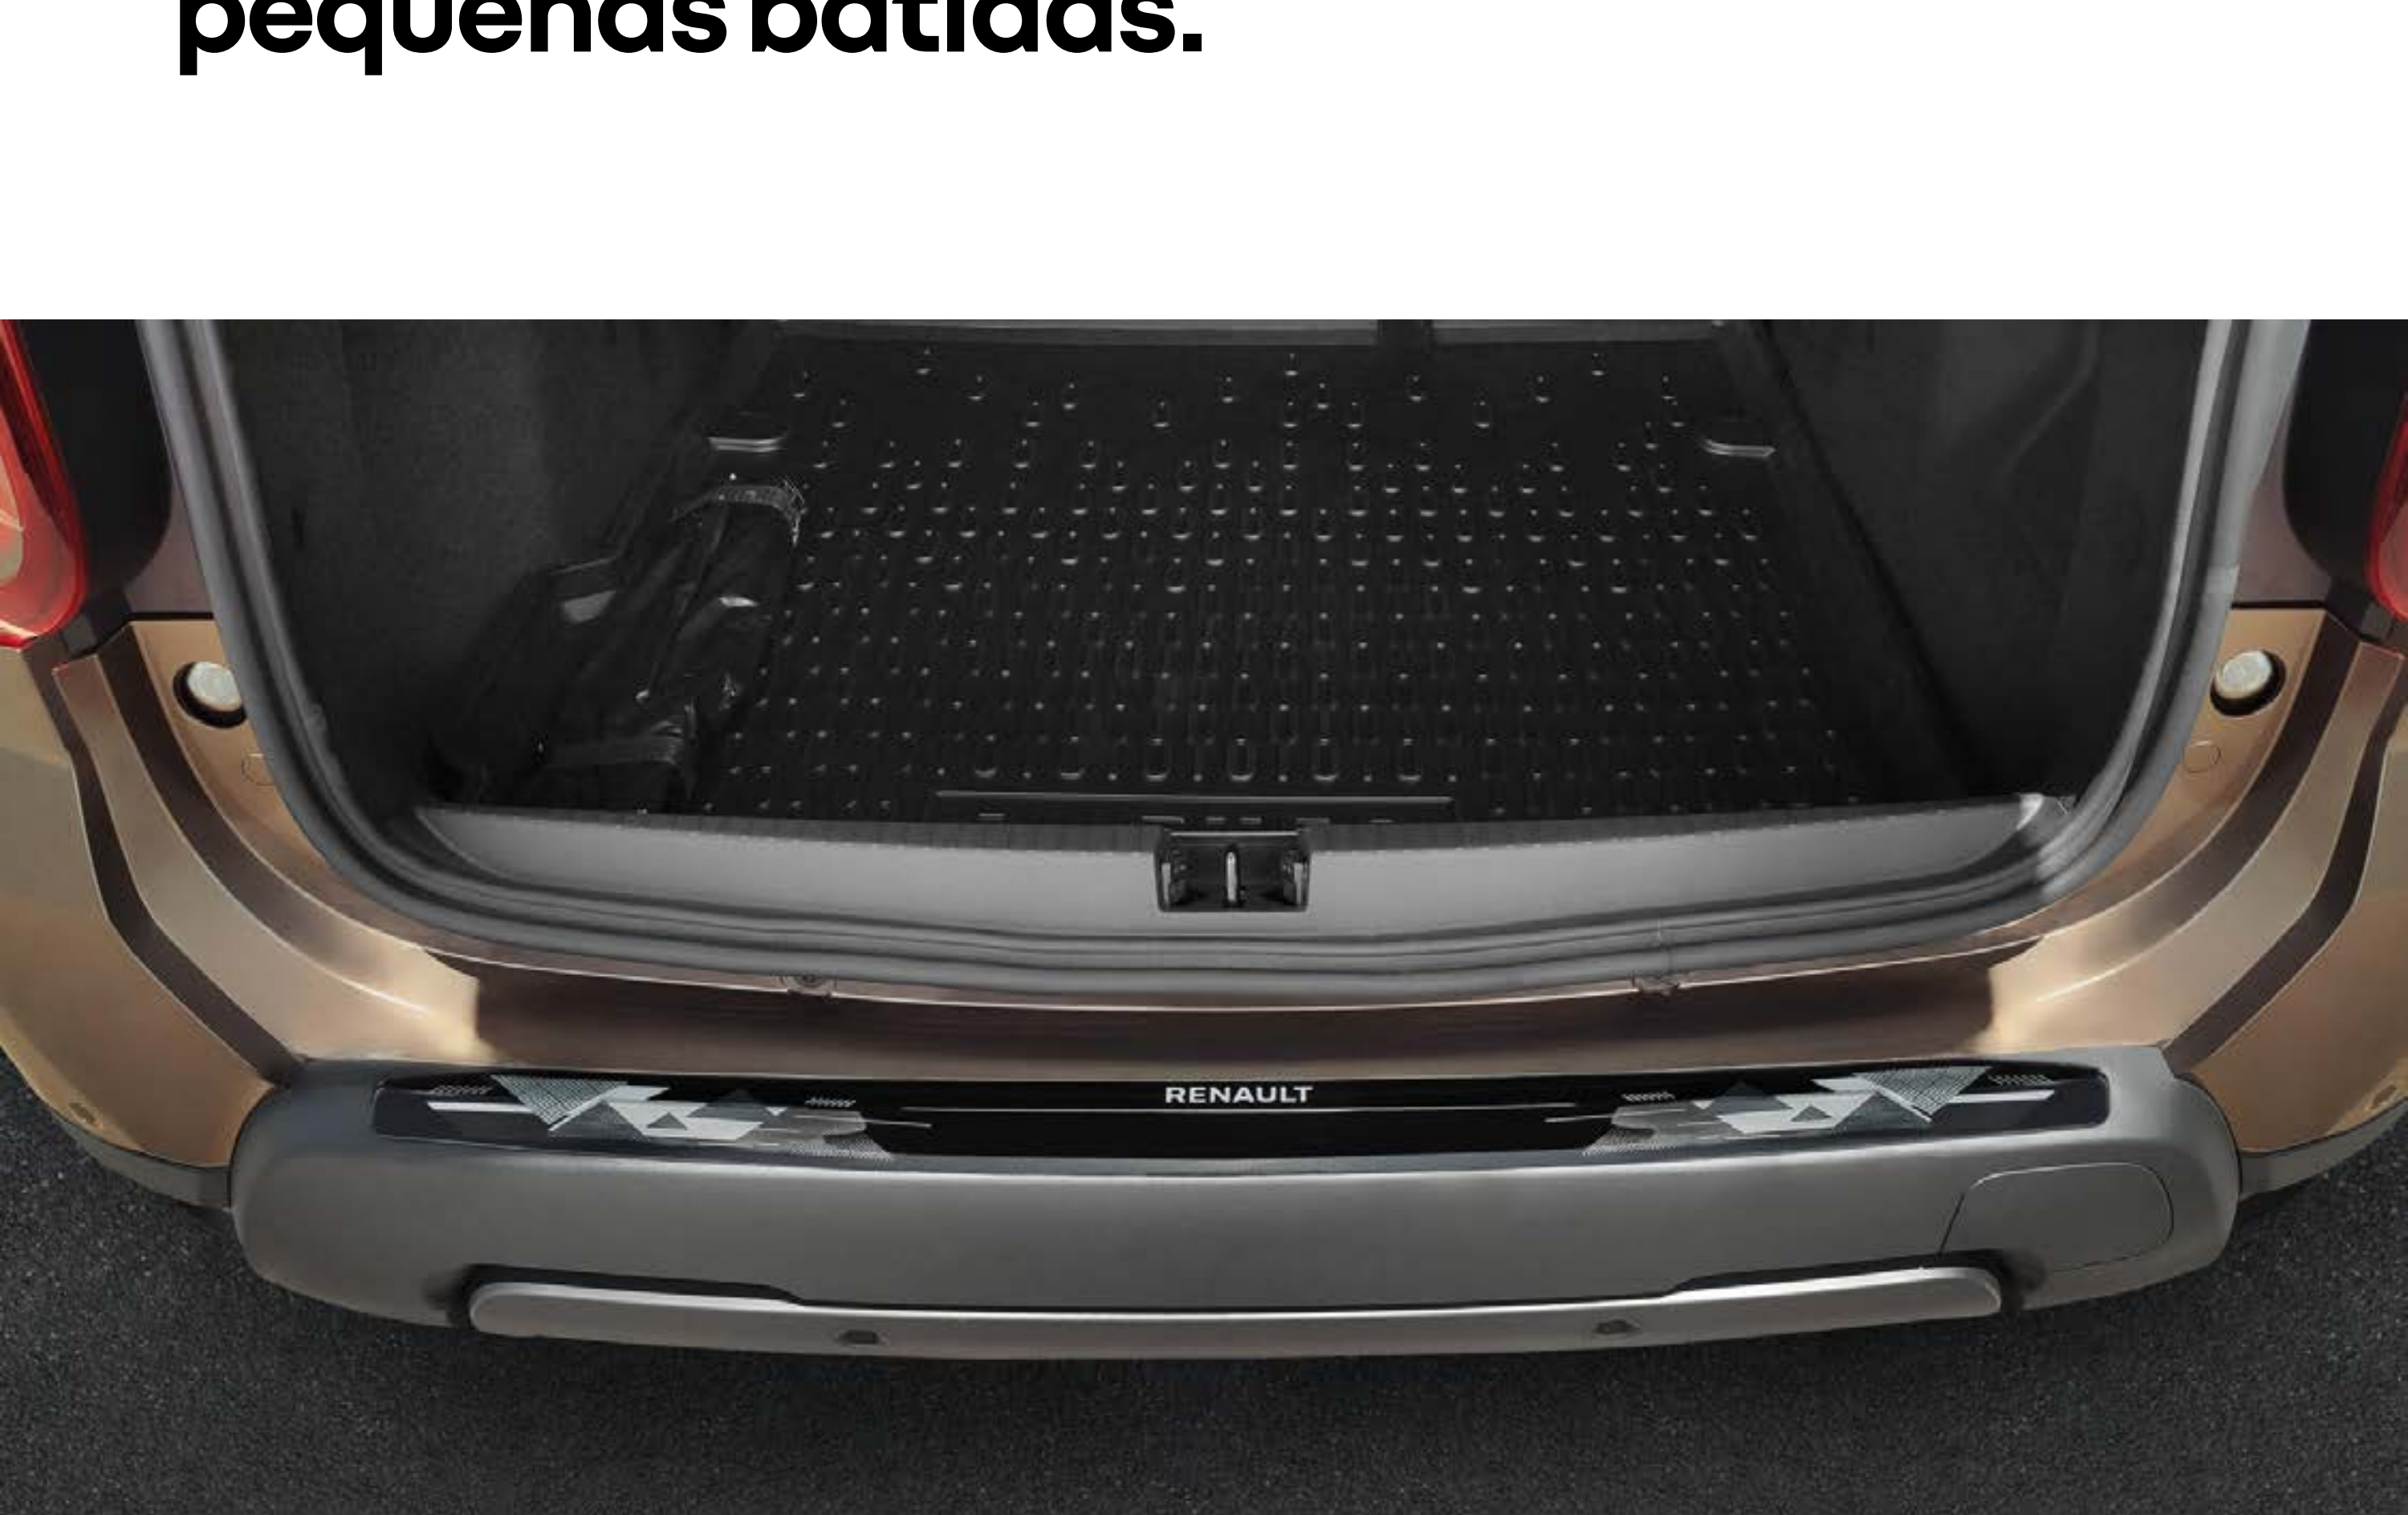

soleira de porta-malas

além de deixar o seu Duster com um design exclusivo, as soleiras de portas dianteiras também ajudam a proteger o seu carro contra possíveis riscos e pequenas batidas.