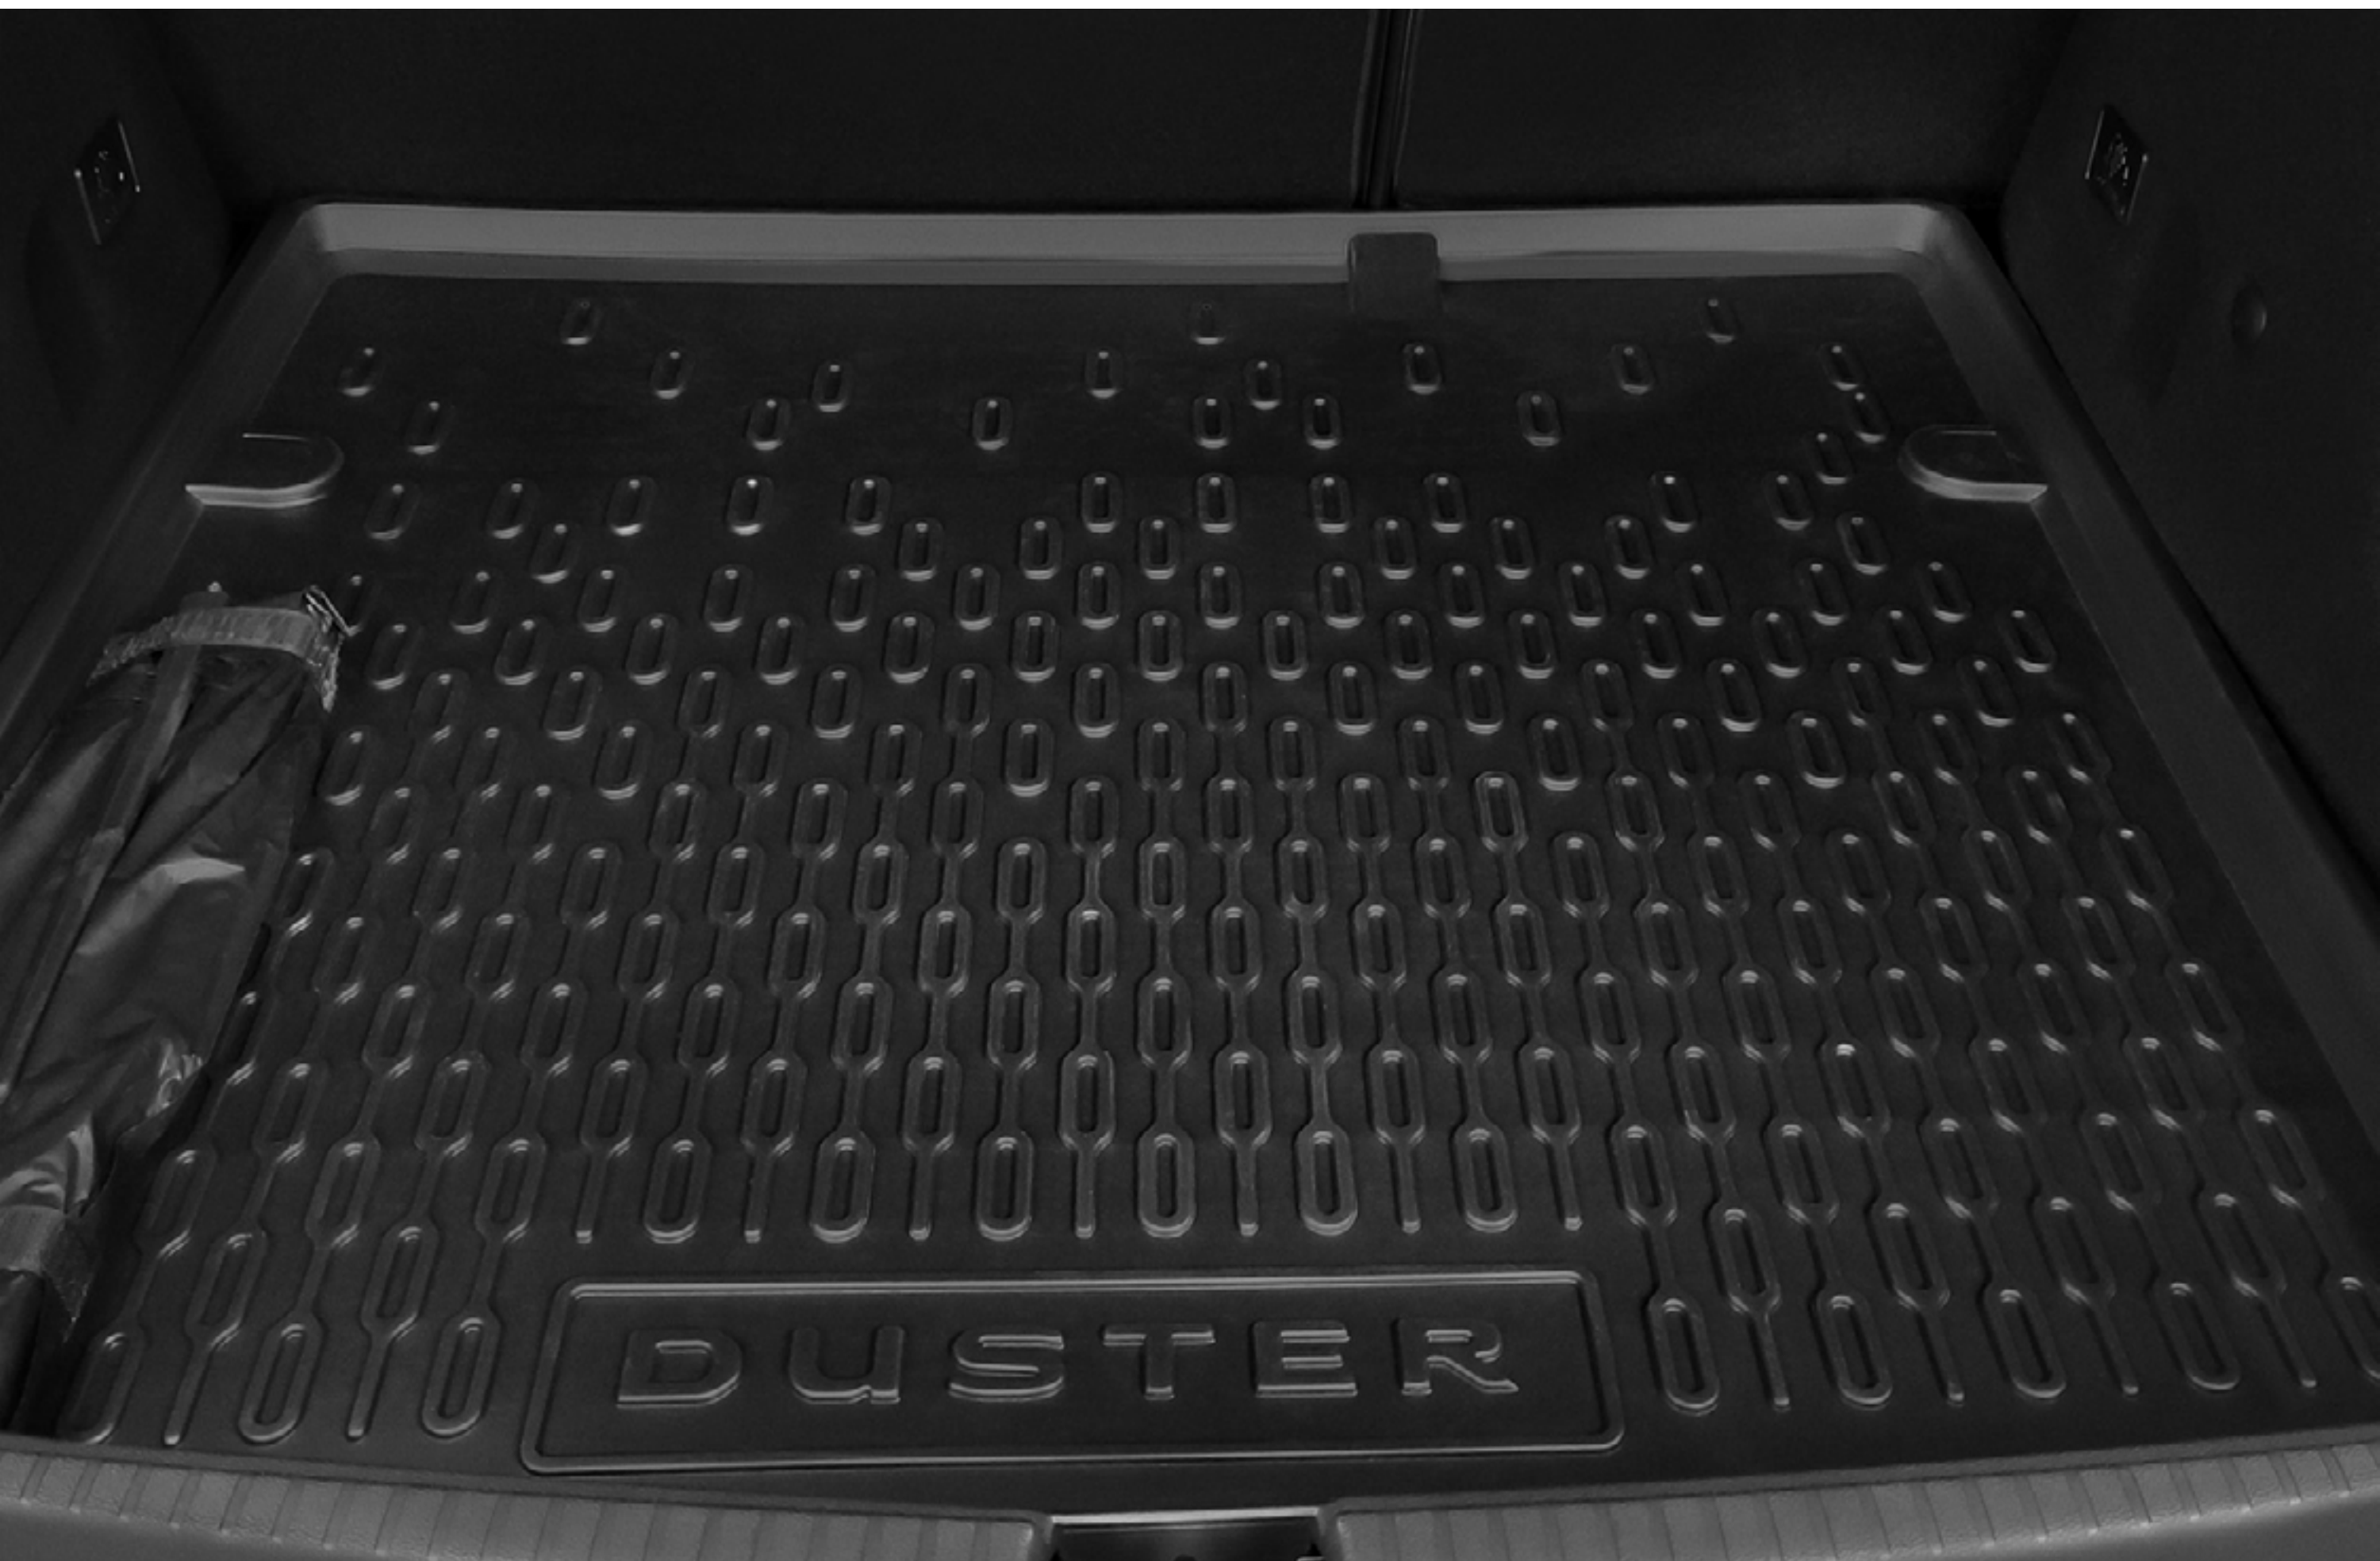

## espaço para todas as aventuras

o maior espaço interno da categoria, garantindo uma experiência agradável a todos os passageiros.

feito com alto padrão de qualidade e acabamento, o tapete de carpete traz mais conforto para o motorista e os passageiros, além de estilo e originalidade para o seu Renault.

tapete de carpete

com design exclusivo e confeccionada com alto padrão de qualidade e acabamento, a bandeja oferece mais proteção ao interior do seu porta-malas. Possui bordas elevadas para a retenção de resíduos líquidos em pequenos volumes.

## exterior robusto

**design robusto e imponente, ideal para quem busca aventuras com estilo.**

**o friso de porta largo protege a lateral e adiciona uma nova dimensão estética para o seu Renault Duster. Disponível nas versões larga e colorida.**