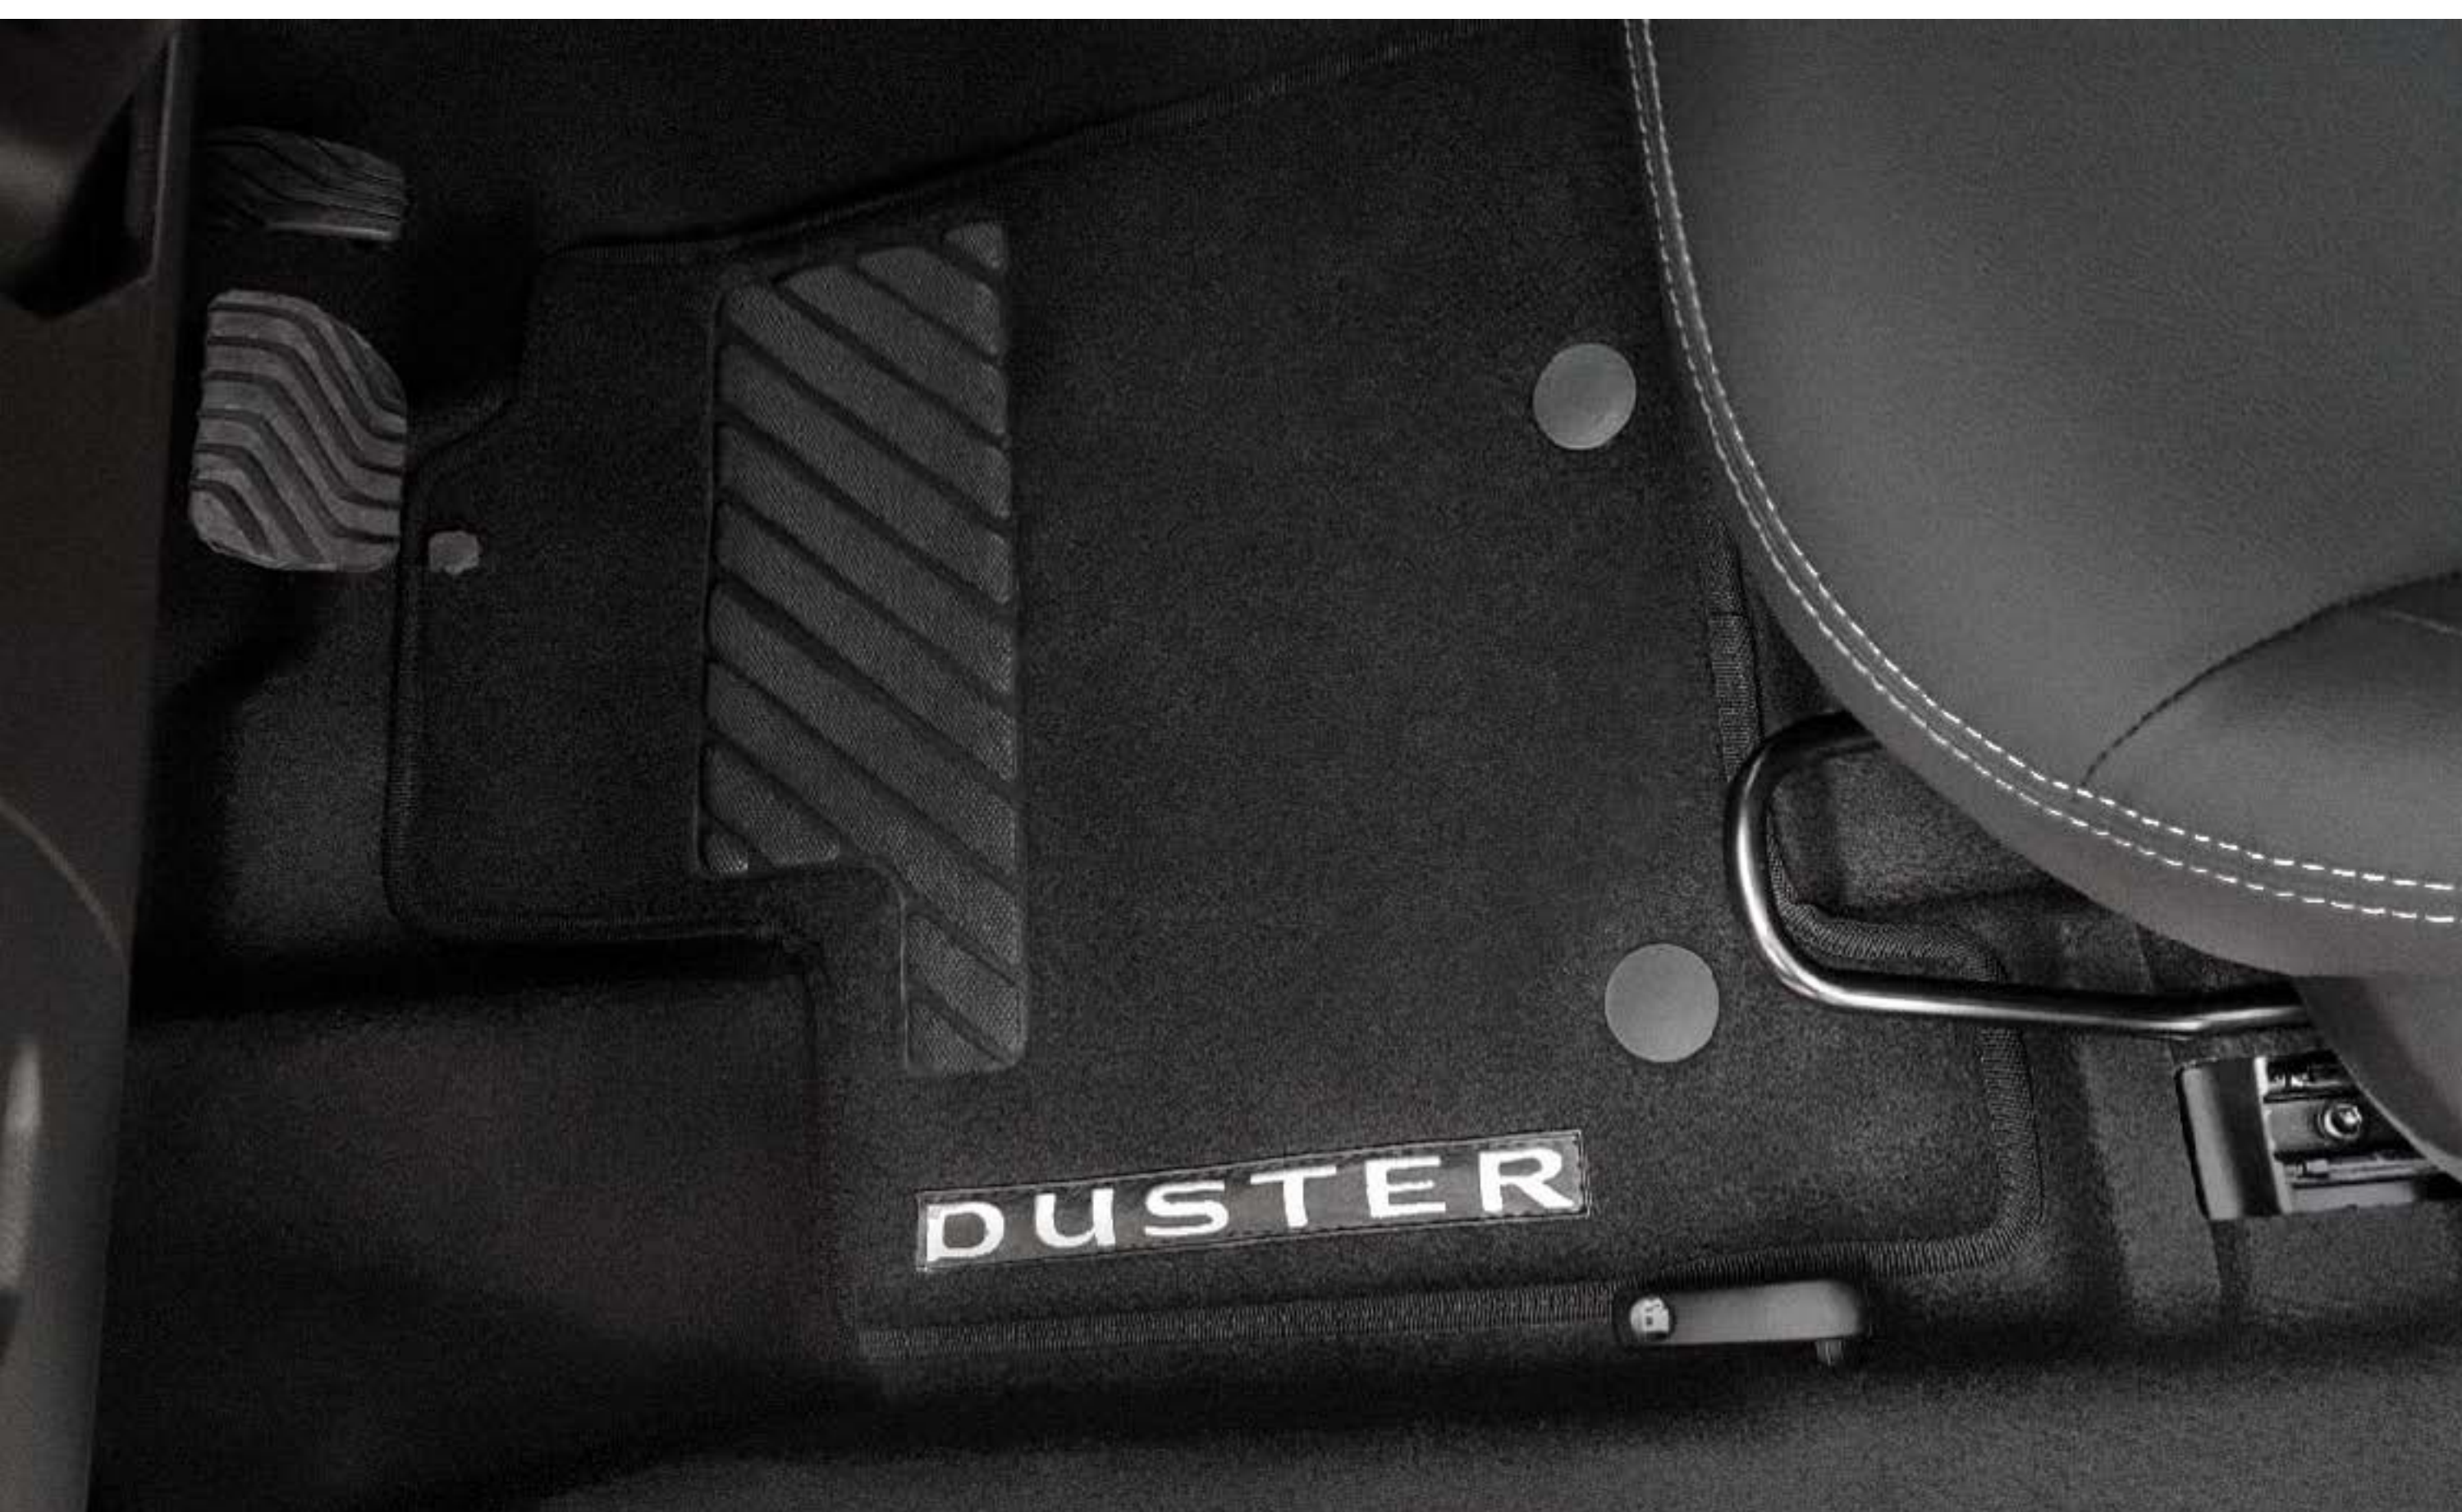

tapete de carpete

com design exclusivo e confeccionada com alto padrão de qualidade e acabamento, a bandeja oferece mais proteção ao interior do seu porta-malas. Possui bordas elevadas para a retenção de resíduos líquidos em pequenos volumes.

## exterior robusto

**design robusto e imponente, ideal para quem busca aventuras com estilo.**

**o friso de porta largo protege a lateral e adiciona uma nova dimensão estética para o seu Renault Duster. Disponível nas versões larga e colorida.**