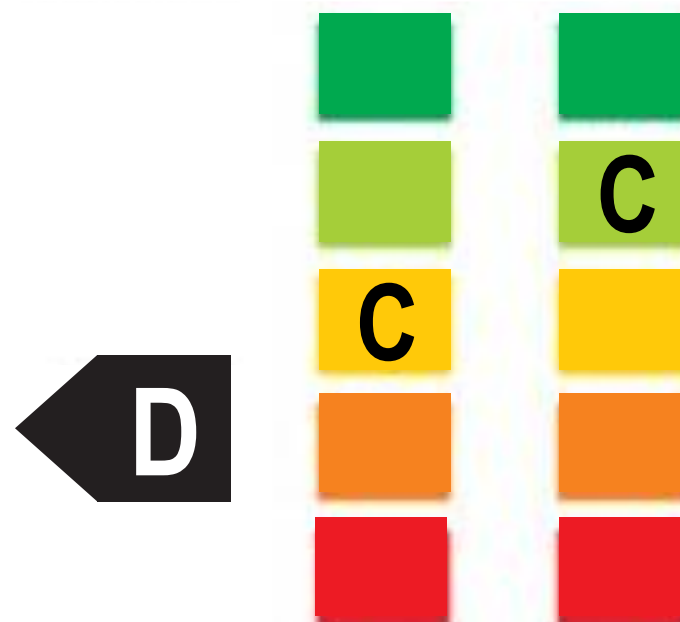

Categoria

Geral

Emissões

Menos eficiente

Quilometragem por litro e CO2

Etanol (km/l)

Gasolina (km/l)

Cidade (km/l)

7,4

11,3

Estrada (km/l)

8,0

11,6

CO2 Fóssil não renovável (g/km)

-

118