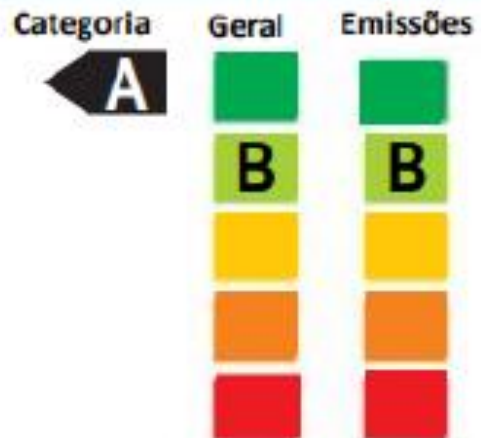

Energia (Combustível)

ANO 2025
Categoria do Veículo Utilitário Esportivo Compacto
MARCA RENAULT
Modelo/ Versão Kwid Zen/Intense/Outsider/
Intense Biton/Iconic 2
Motor 1.0 - 12V
Transmissão Manual
Marchas 5

Mais eficiente

Menos eficiente

Quilometragem por litro e CO2	Etanol	Gasolina
Cidade (km/l)	10,4	14,6
Estrada (km/l)	10,8	15,5
CO2 Fóssil não renovável (g/km)	0,0	87,3