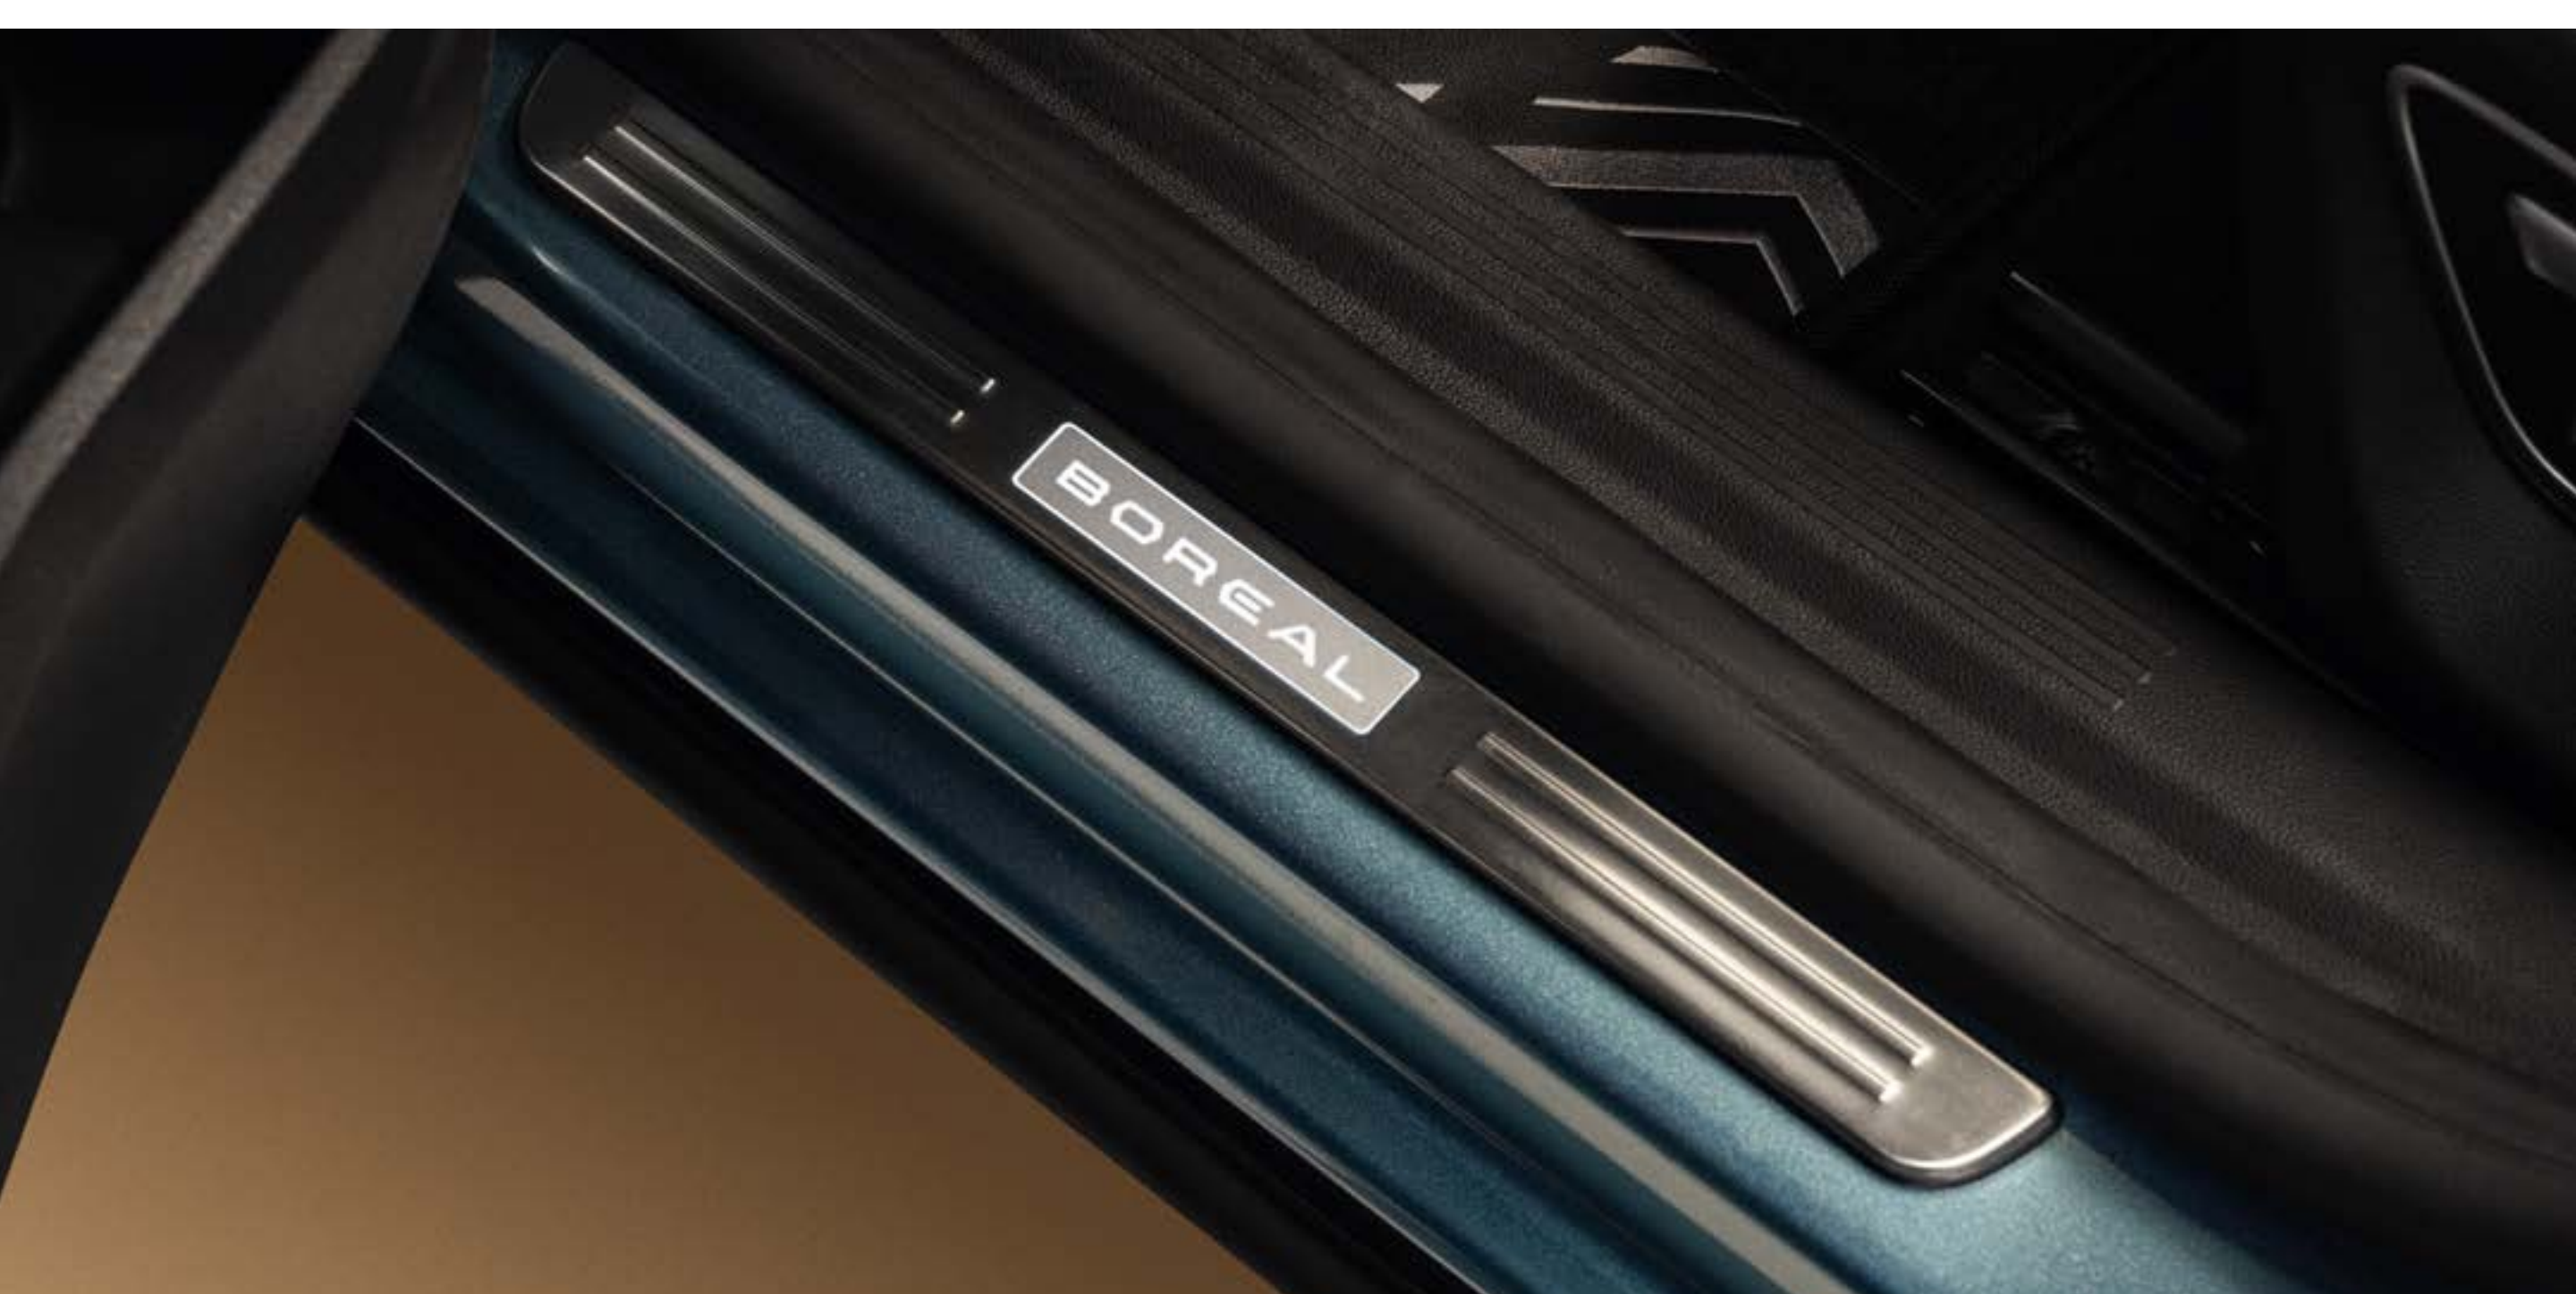

# detalhes que valorizam o visual

Com os acessórios externos, você personaliza o visual e protege seu Renault Boreal, mantendo a harmonia com o design moderno e tecnológico do veículo.

Proteja o interior das portas com um toque moderno. Esta soleira se ilumina ao abrir o carro, adicionando elegância e destacando o design do veículo.