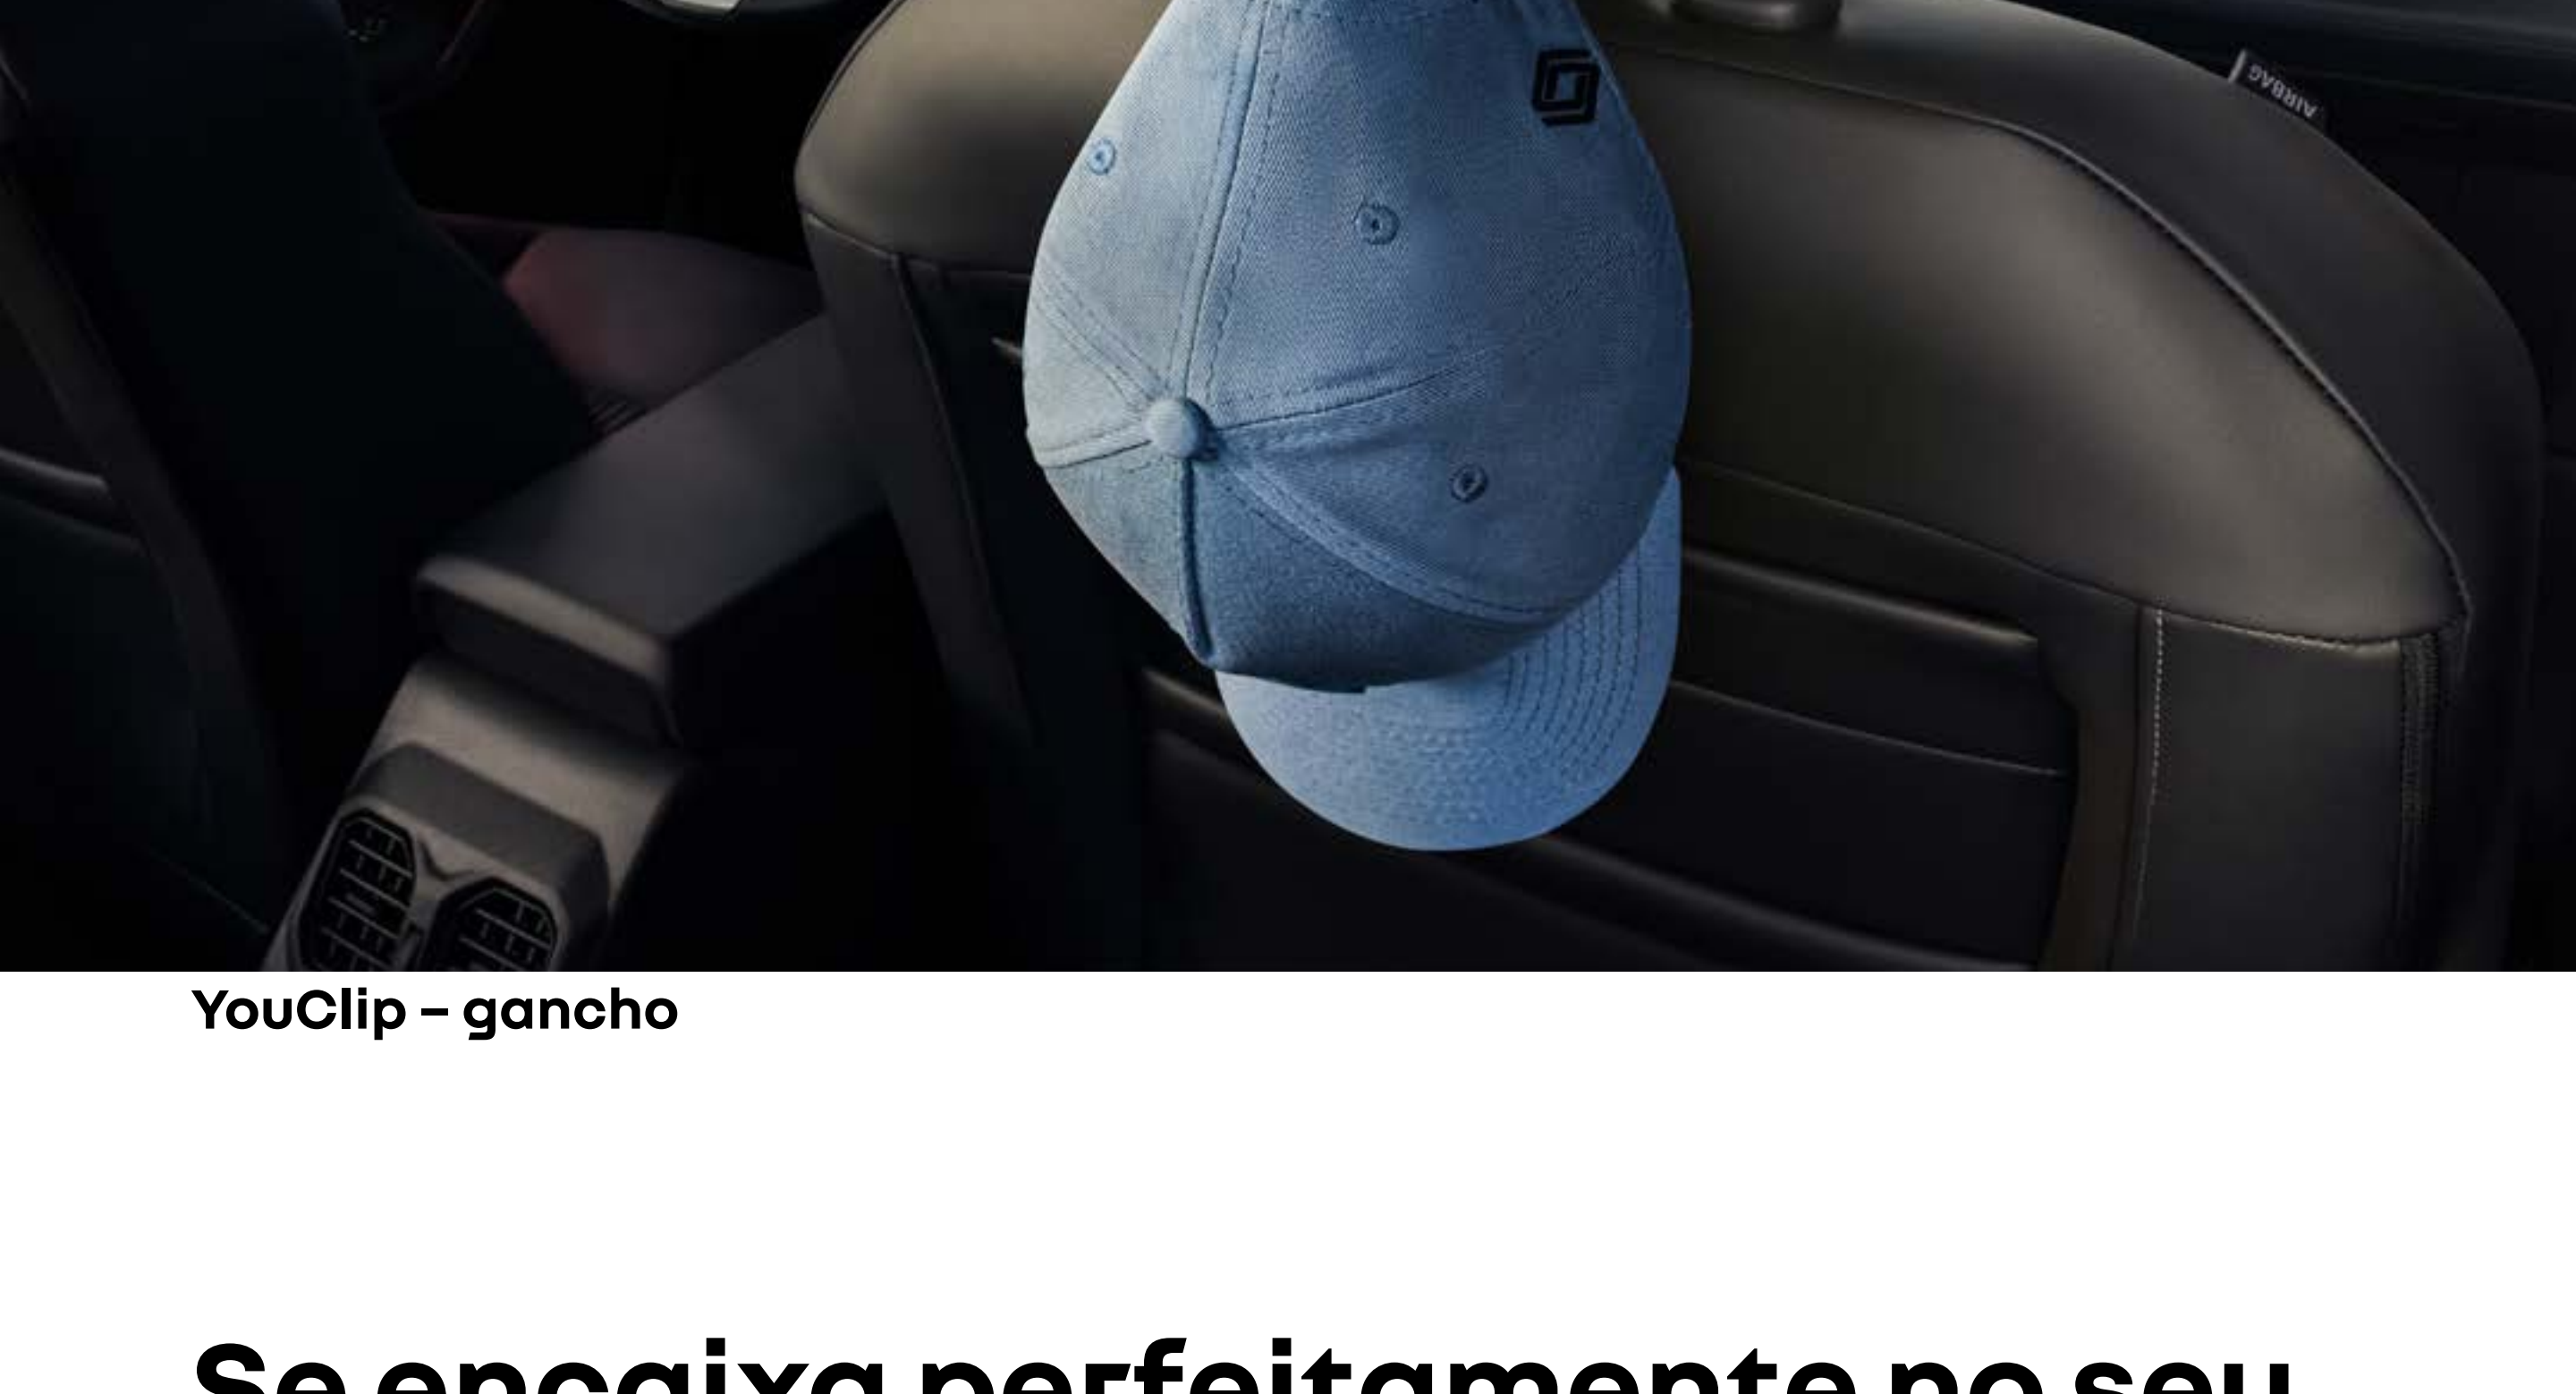

YouClip – gancho

Se encaixa perfeitamente no seu carro, proporcionando um local seguro para copos e garrafas.