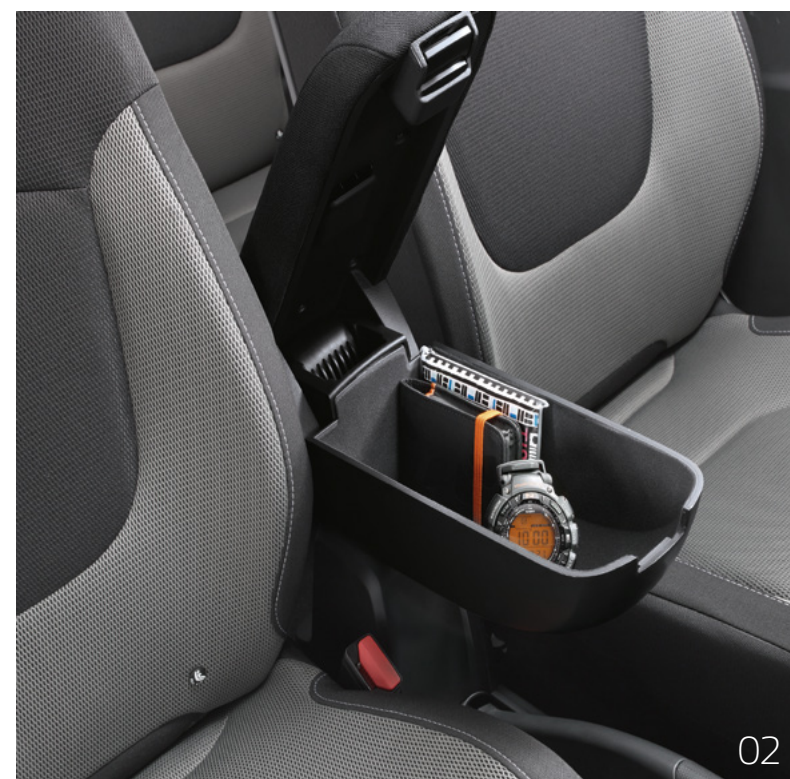

Kit Conforto

01 Bolsa organizadora
7711732293

02 Apoio de braço
8201643611

03 Tilt down
7711732640