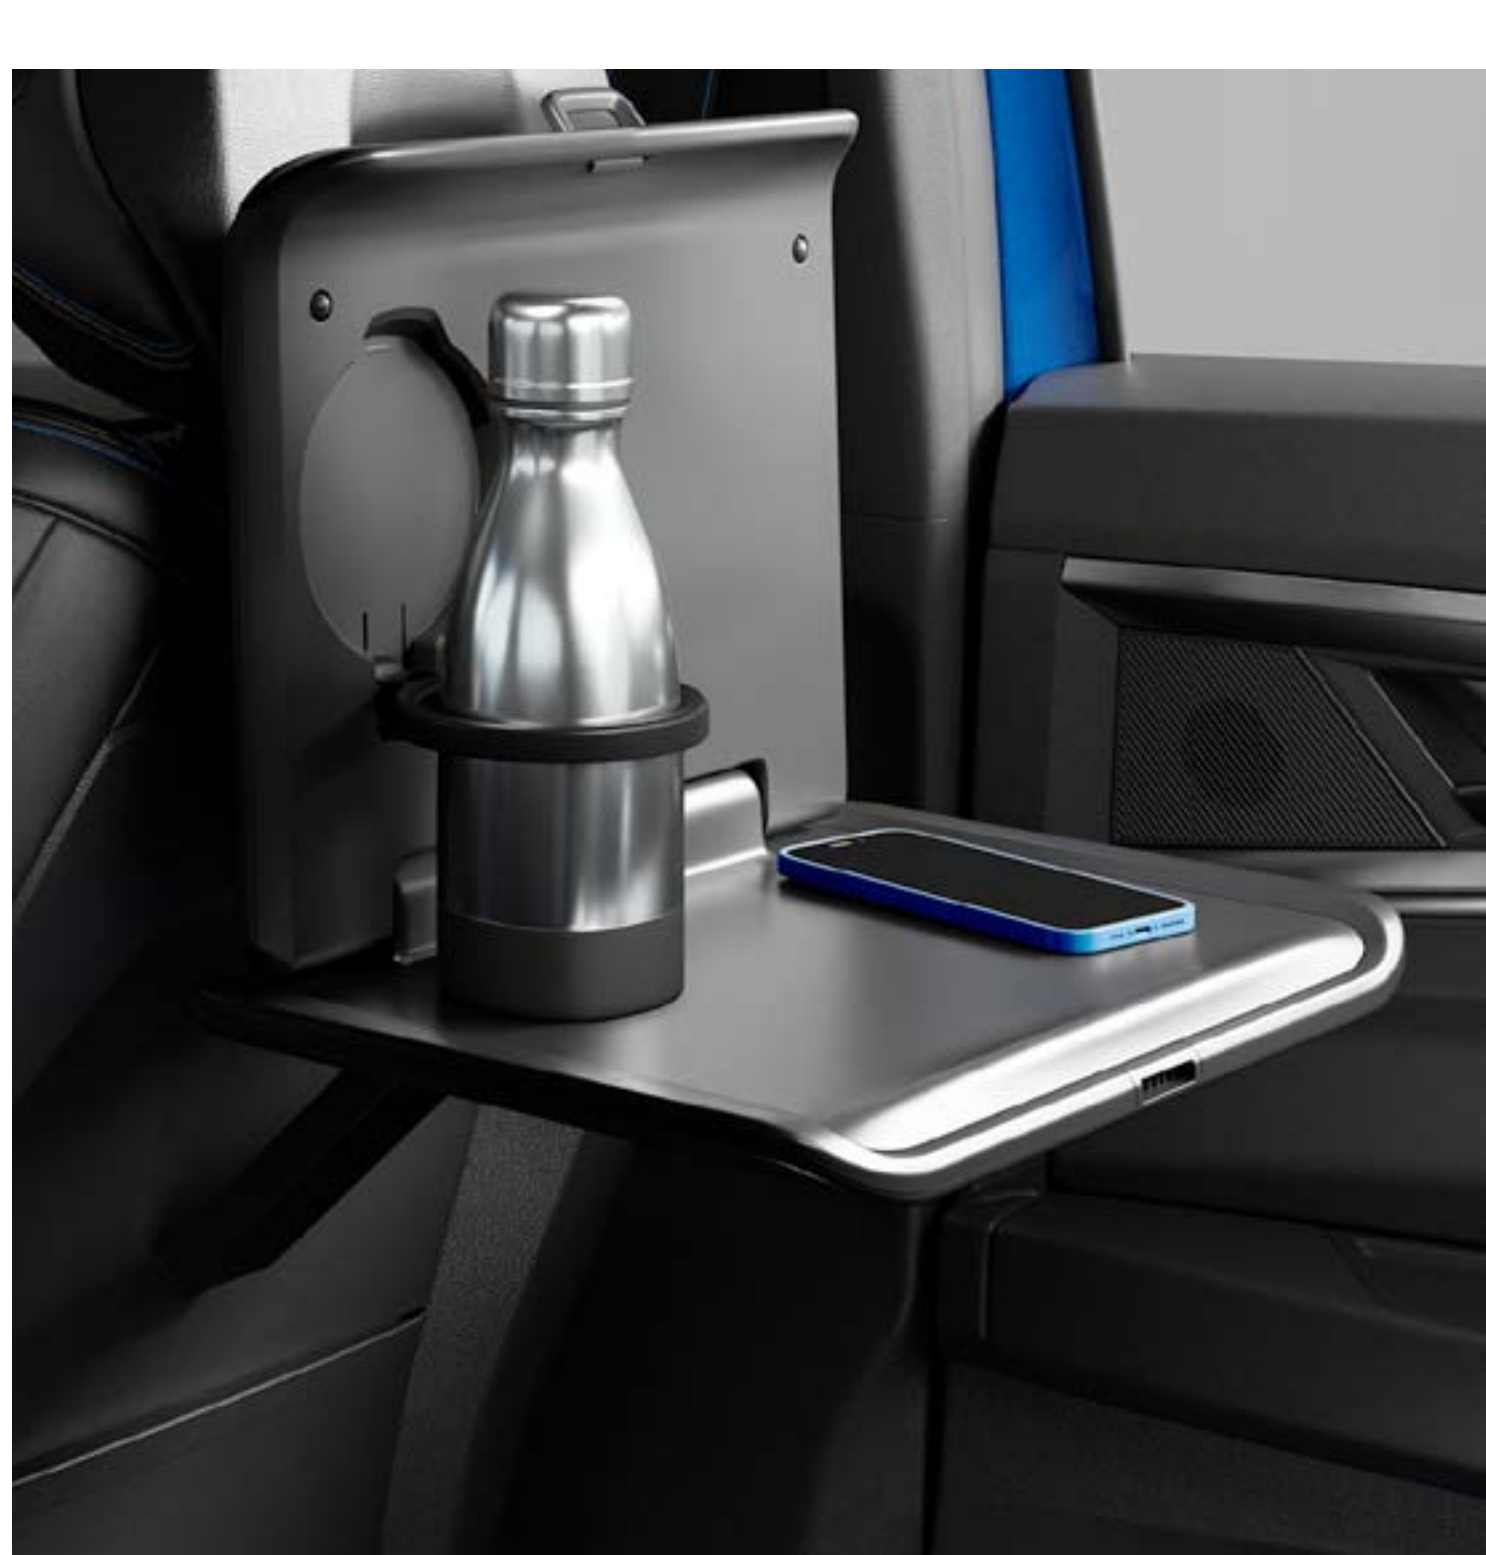

Tischchen hinten am Multifunktionssystem für die Kopfstützen