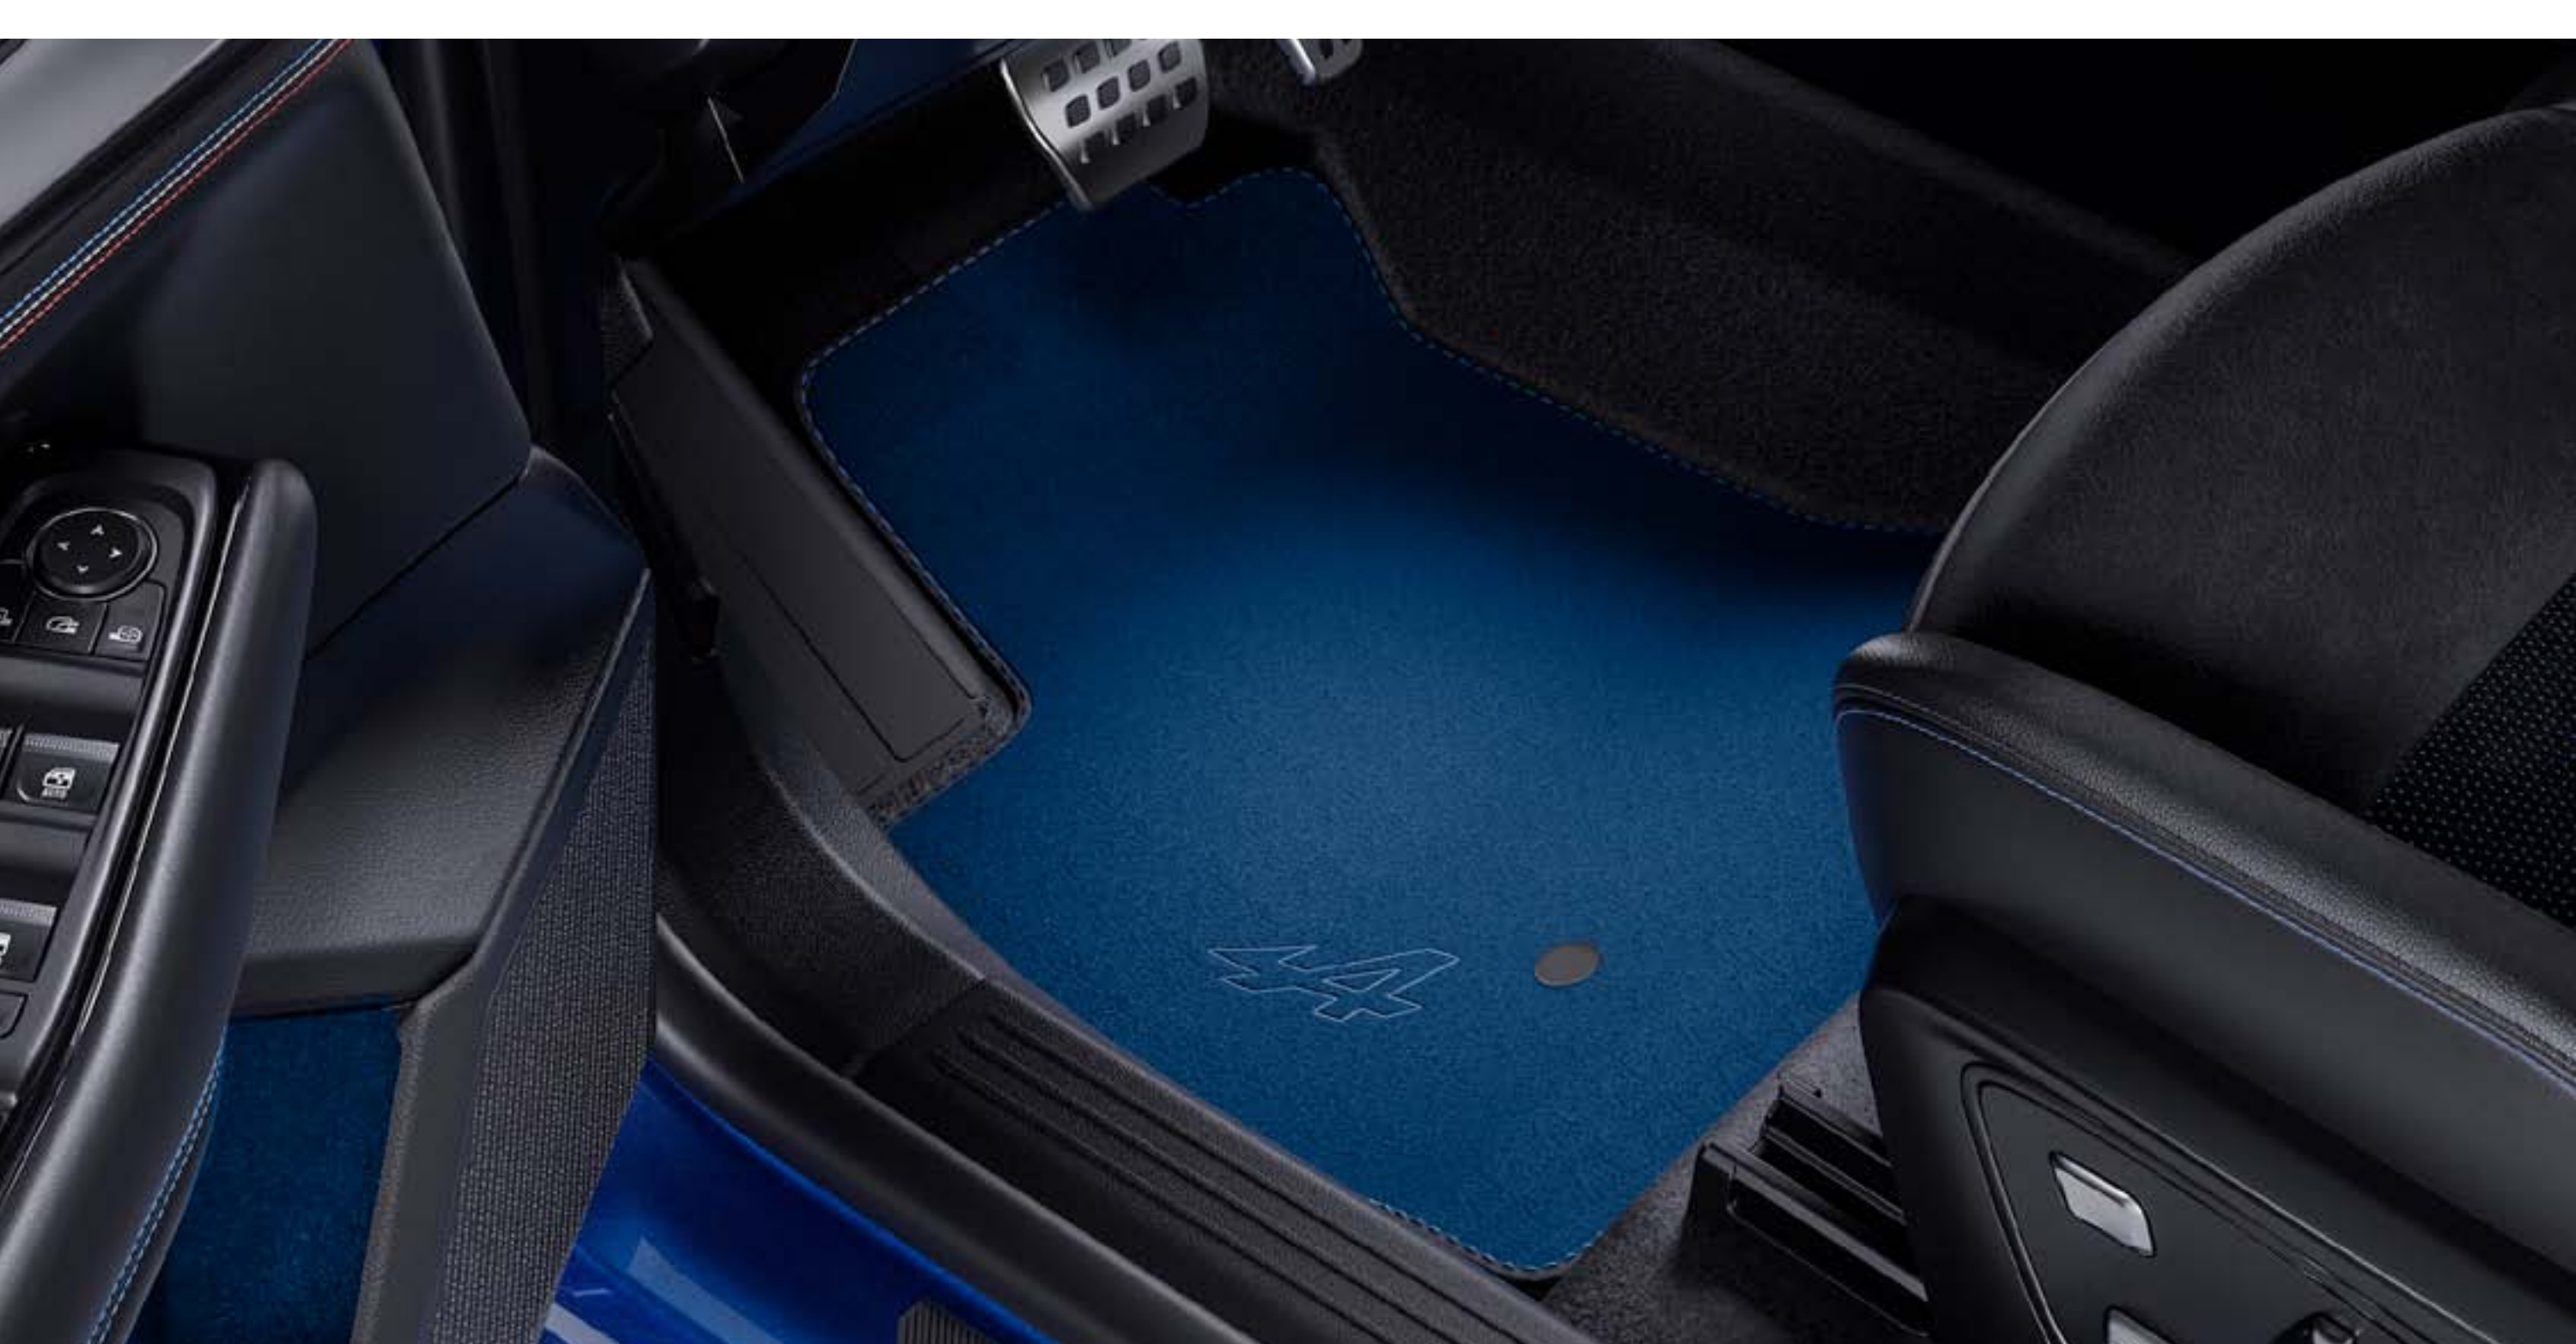

Textilfussmatte Esprit Alpine

Download der Zubehörliste

mehr zu den Produkten auf [renault.ch](https://www.renault.ch)

Konfigurieren Sie Ihr Fahrzeug →