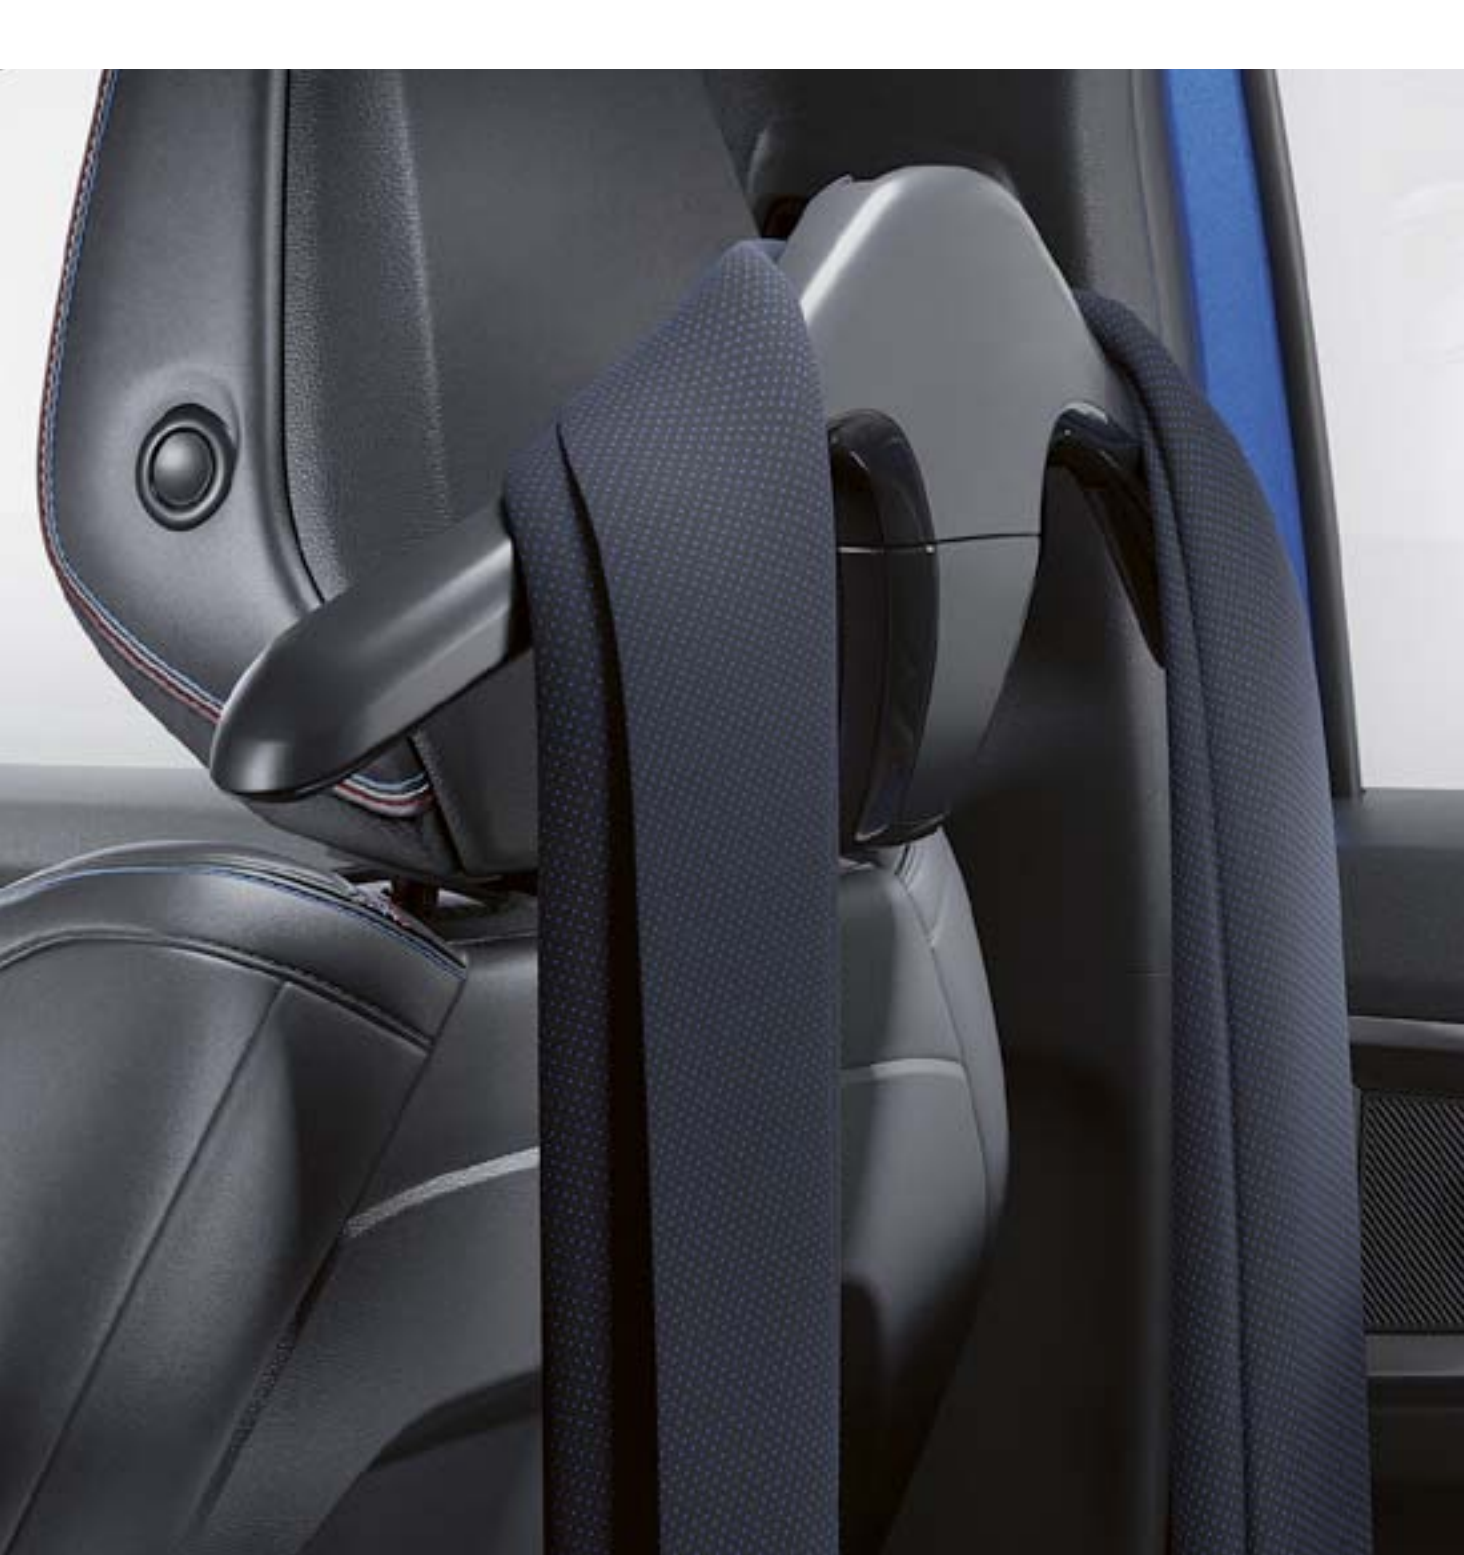

Multifunktionsorganizer für die Lehne des Vordersitzes

Der Kleiderbügel lässt sich ganz einfach an einer der Kopfstützen befestigen und bietet Platz für eine Jacke oder ein Sakko während der Fahrt. Er lässt sich im Handumdrehen durch einen Taschenhaken oder ein herunterklappbares Tischchen ersetzen – wenn das nicht praktisch ist!