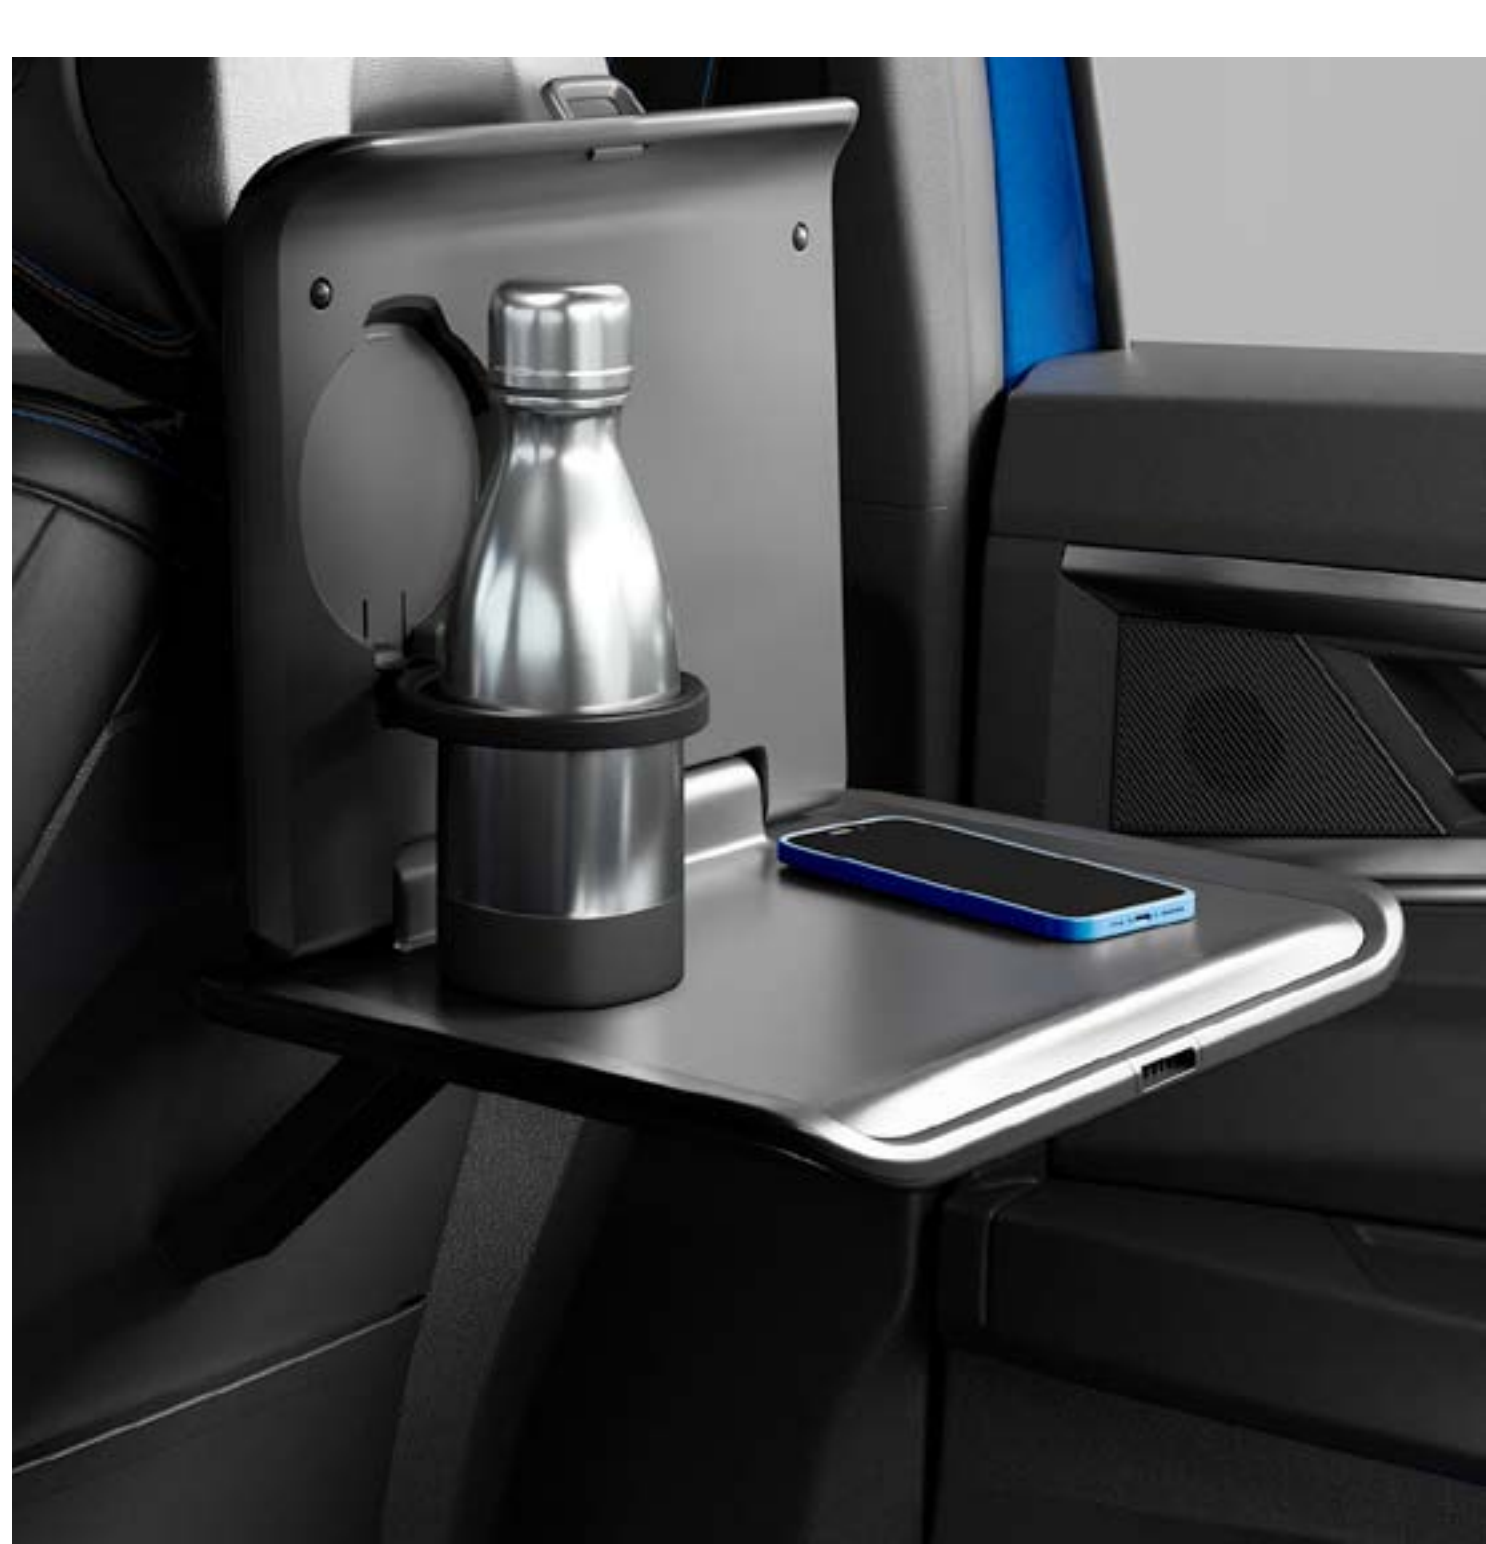

tavolino posteriore su sistema poggiatesta multifunzione