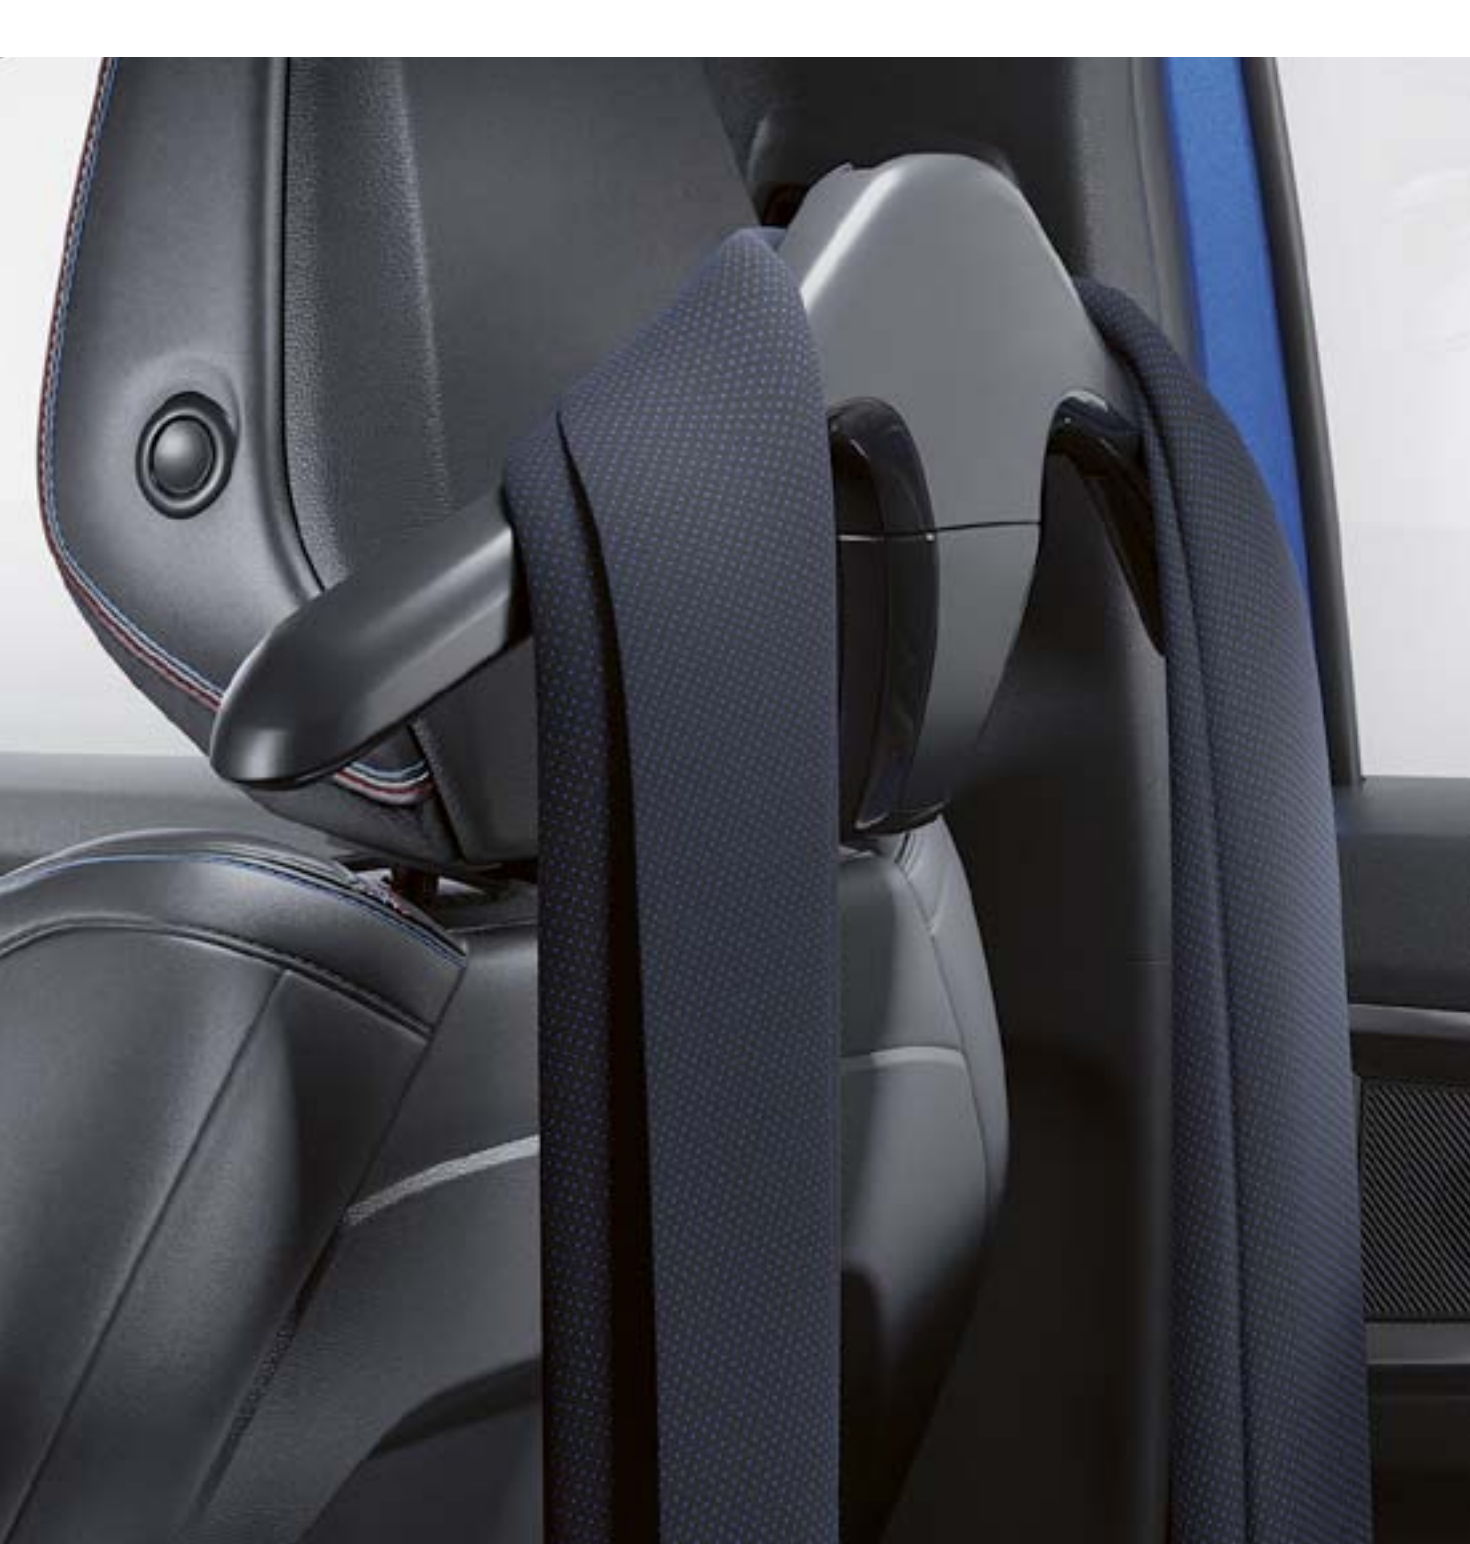

tappetini in tessuto esprit Alpine

scaricate il listino accessori

altri prodotti su [renault.ch](https://www.renault.ch)

[configurate il vostro veicolo →](#)

eleganza e comfort a bordo

I cuscini del poggiatesta assicurano ai passeggeri posteriori sostegno e benessere, mentre il loro rivestimento in Alcantara® colpisce per l'eleganza.

cuscini estremamente confortevoli neri sui poggiatesta posteriori

Sul retro del sedile anteriore, l'organizzatore multifunzione comprende cinque tasche per gli oggetti di uso quotidiano e uno spazio dedicato a un tablet digitale. È in grigio screziato con cuciture dorate e include il logo Renault.

organizzatore multifunzione su sedile anteriore

L'appendiabiti facilmente fissabile a uno dei poggiatesta sostiene la vostra giacca o il vostro giubbotto mentre viaggiate. Potete sostituire questo pratico accessorio in un battibaleno con un gancio per borse o un tavolino.