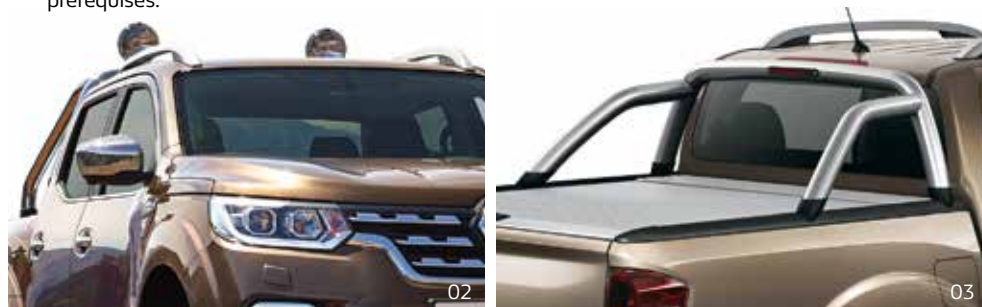

02 Jante en alu 18"
Tanaga
Gris diamanté

03 Jante en alu 18"
Tanaga
Noir

Design extérieur

01 Barres de style chromées

Renforcez le style robuste et puissant de votre véhicule tout en le protégeant des petits chocs de la vie quotidienne.

03 Arceau de benne pour couvre-benne à enrouleur

Musclez l'allure de votre pick-up en renforçant son look athlétique !

02 Spots pour arceau de benne chromé

Affirmez votre personnalité et offrez un look résolument baroudeur à votre véhicule. Montés sur l'arceau de benne chromé, les deux projecteurs s'allument indépendamment des autres feux grâce à un bouton. Roulez en tout terrain sur un chemin bien éclairé. Ne sont pas autorisés pour tous les véhicules, certaines conditions sont prérequis.