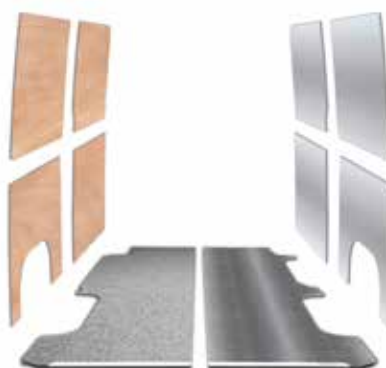

Griglie di protezione per i vetri

Pianale in plastica

Plastica ABS. Si adatta perfettamente alla forma del bagagliaio. Permette di trasportare oggetti che possono sporcare. È lavabile con un getto d'acqua.

Protezione del vano di carico

Foto Sortimo

Pianali e pareti in legno o in alluminio garantiscono una protezione ottimale del vano di carico. Per saperne di più, rivolgetevi al vostro rappresentante Renault, che sarà lieto di consigliarvi.