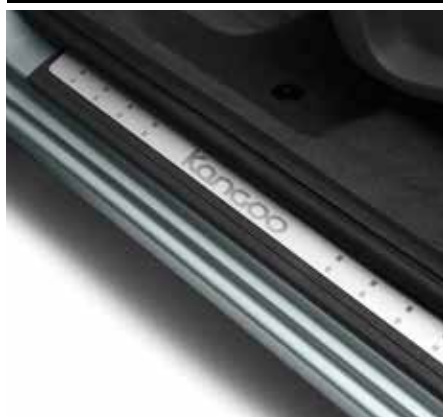

ACCESSOIRES

EXTÉRIEUR

Seuils de porte

Vendus par 2.

ROUES ET JANTES

Jante aluminium Egeus 16"

Dimensions pneus : 205/55 R16 91H.

Enjoliveur Eldo 16"