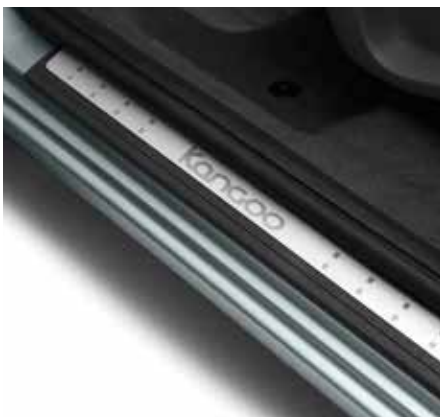

ZUBEHÖR

AUSSENDESIGN

Einstiegsleisten

2er Set.

REIFEN UND FELGEN

16" Alufelge Egeus

Reifengröße: 205/55 R16 91H.

16" Radzierblende Eldo