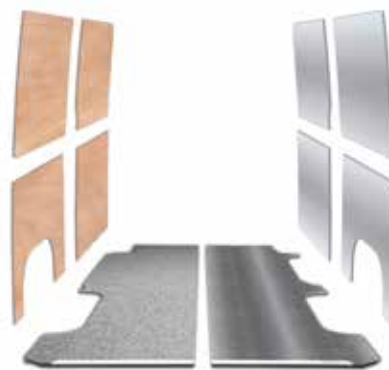

Laderaumschutz

Abbildung Sortimo

Boden und Wände aus Holz oder Aluminium für einen optimalen Schutz des Laderaums. Sie benötigen zusätzliche Informationen? Lassen Sie sich von Ihrem Renault Partner über das gesamte Angebot informieren, er berät Sie gerne.