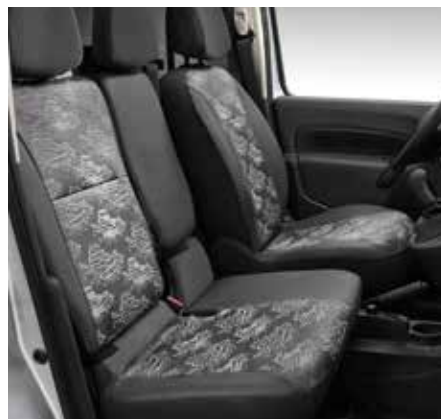

Sitzüberzüge vorne Aquila Evolution

Schnell aufzuziehen und abzunehmen, in Waschmaschine waschbar.