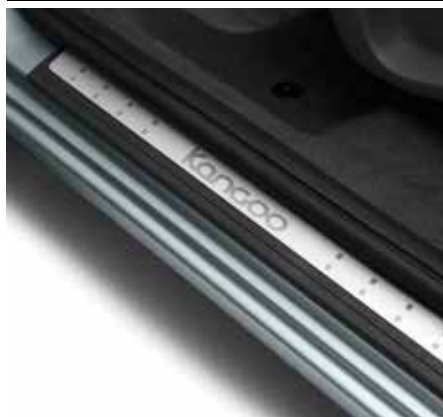

DESIGN

ACCESSORI CHE ESALTANO IL DINAMISMO DI RENAULT KANGOO.

DESIGN ESTERNO

Battitacci delle porte

2 pezzi.

RUOTE E CERCHI

Cerchi in lega da 16" Egeus

Dimensioni pneumatici: 205/55 R16 91H.

Copricerchi da 16" Eldo

Poliammide verniciata.