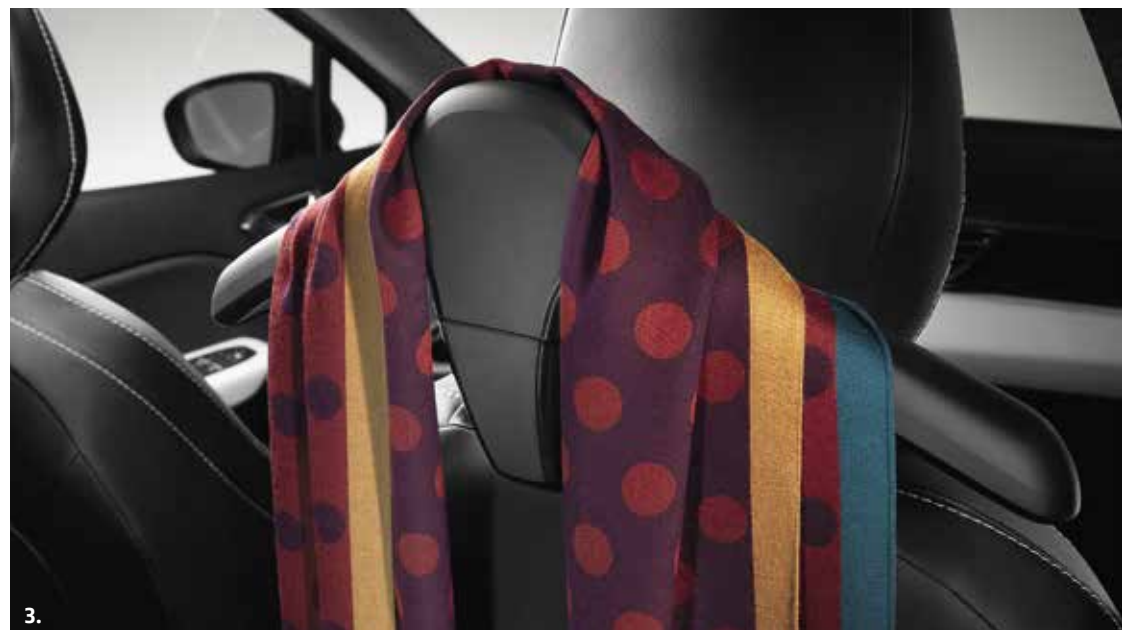

Vita a bordo

Per fare sempre buon viaggio

Lasciarsi andare, sentirsi bene, niente di più facile con questa gamma di equipaggiamenti concepiti per il piacere di viaggiare: tavolino da picnic rimovibile, aletta parasole oscurante per una protezione su misura senza compromessi in termini di eleganza. Inoltre, la borsa frigo in linea con il design del vostro SUV vi permetterà di godervi ad esempio il pomeriggio in spiaggia. I nostri accessori si prenderanno anche cura dei vostri indumenti grazie all'ingegnoso appendiabiti per poggiatesta.

1. Tavolino posteriore per sistema multifunzione (supporto venduto separatamente)
2. Borsa frigo
  - Aletta parasole – vetri posteriori, vetri laterali posteriori fissi e lunotto
3. Appendiabiti per sistema multifunzione (supporto fornito)