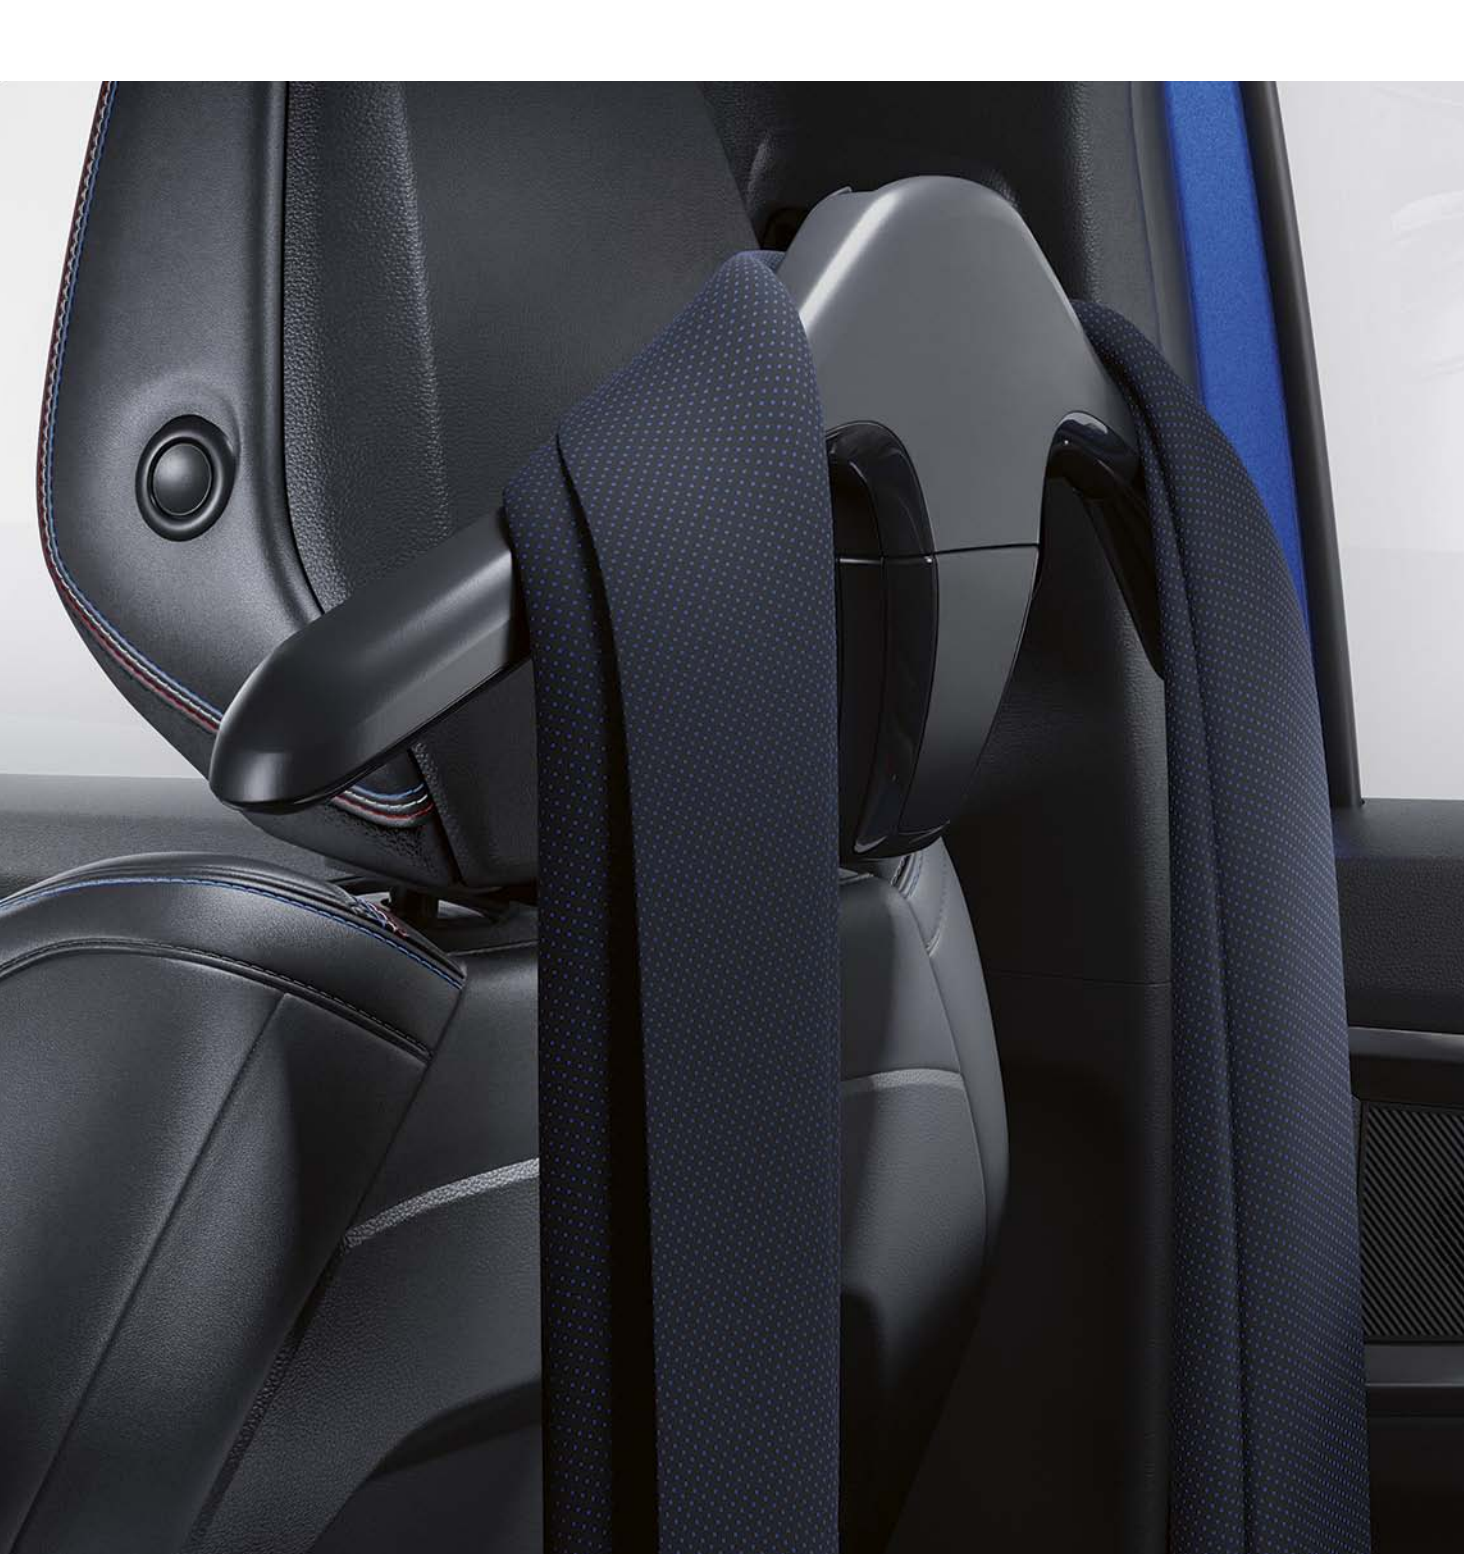

Multifunktionsorganizer für die Lehne des Vordersitzes

Der Kleiderbügel lässt sich ganz einfach an einer der Kopfstützen befestigen und bietet Platz für eine Jacke oder ein Sakko während der Fahrt. Er lässt sich im Handumdrehen durch einen Taschenhaken oder ein herunterklappbares Tischchen ersetzen – wenn das nicht praktisch ist!