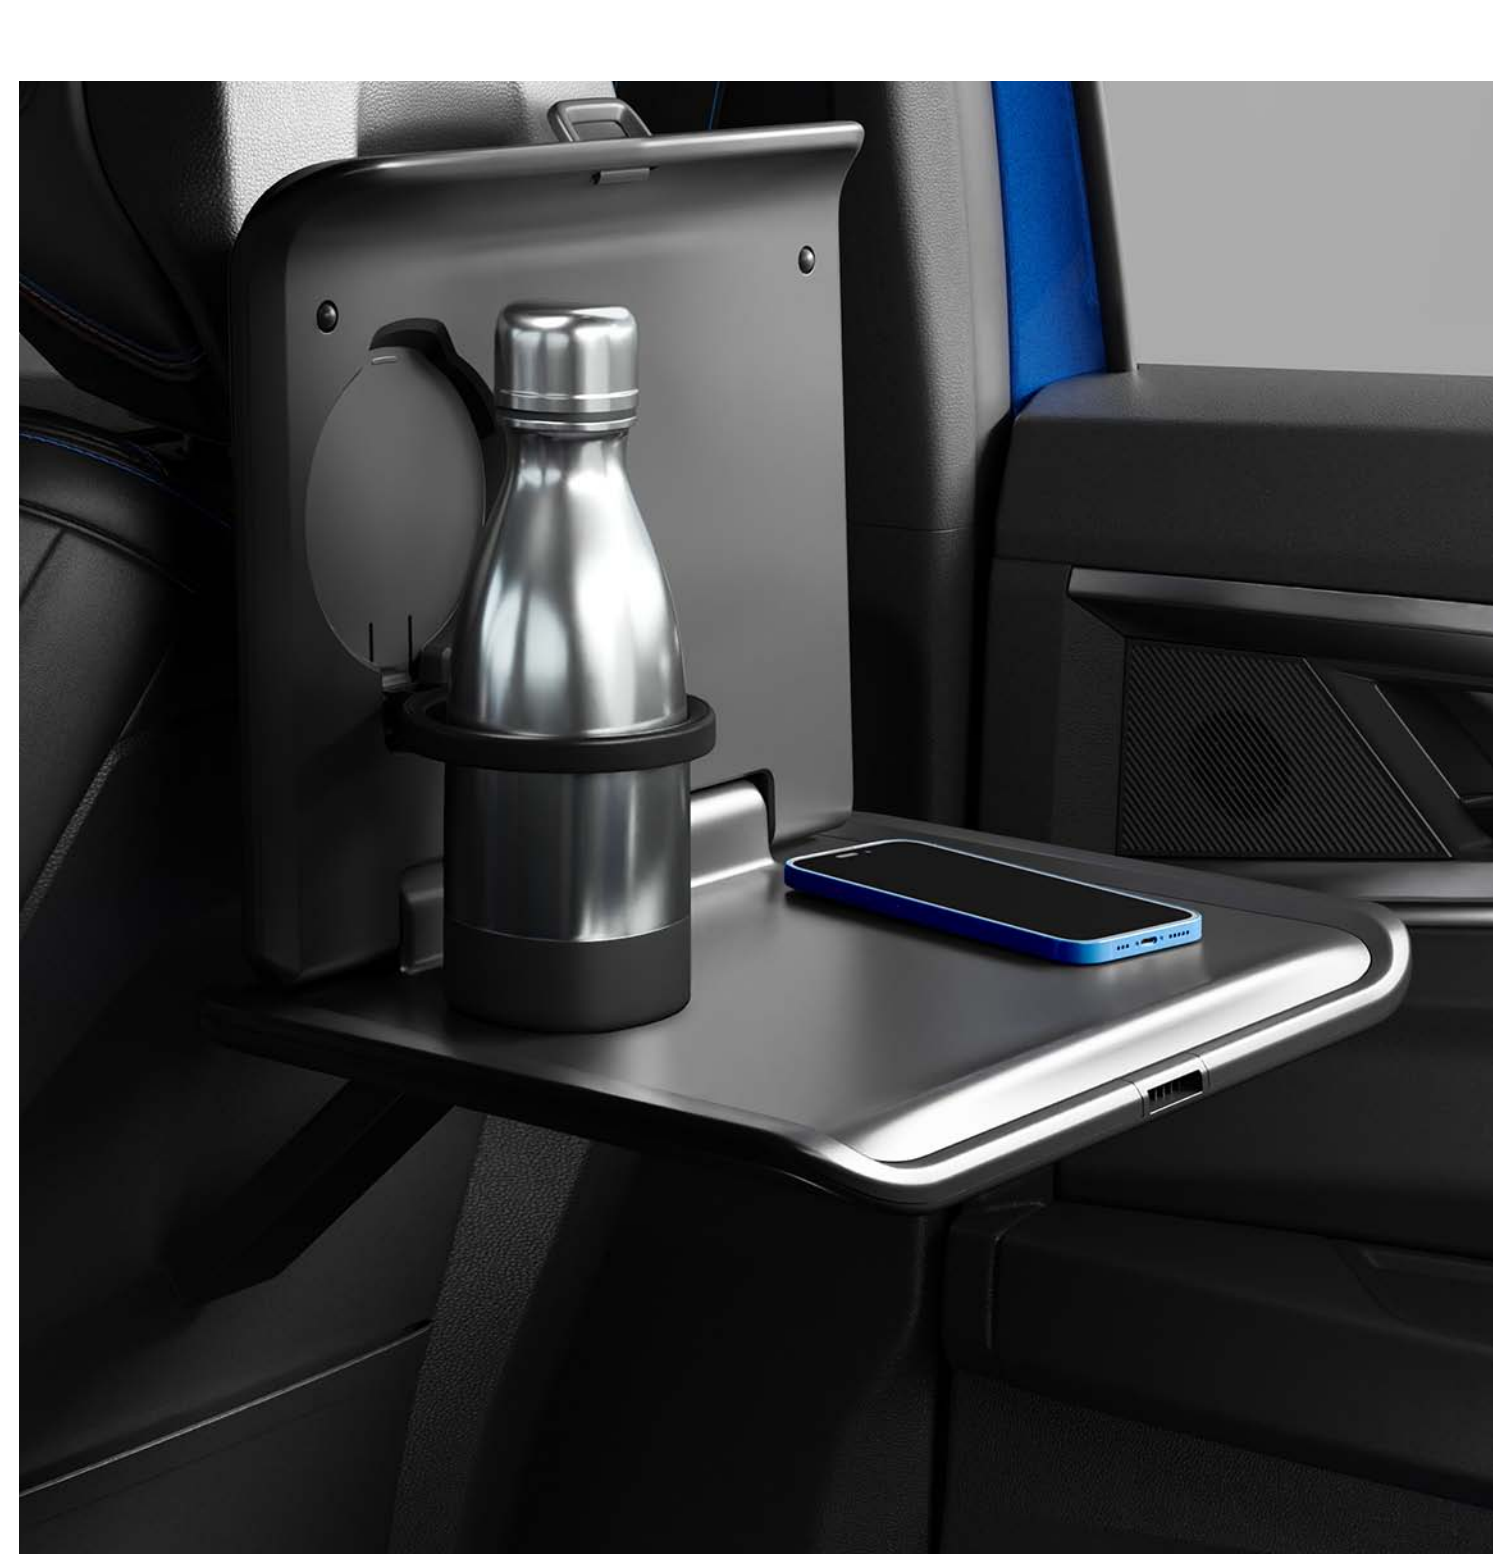

Tischchen hinten am Multifunktionssystem für die Kopfstützen