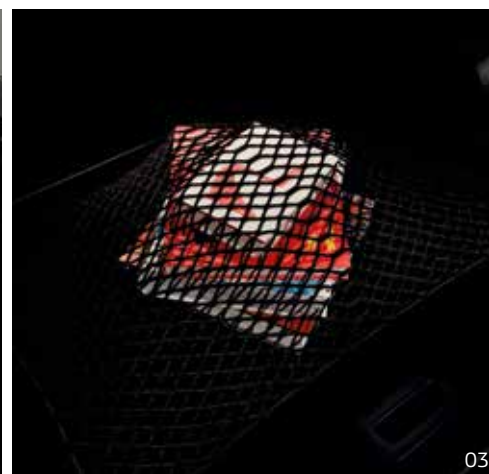

03 Filet de rangement - Horizontal*

Idéal pour aménager l'intérieur de votre coffre. Adapté aux dimensions de votre véhicule, il assure le parfait maintien des objets lors de vos déplacements.

* Non compatible avec l'option 2P3RAN – 2 sièges arrière supplémentaires pour le Grand SCENIC