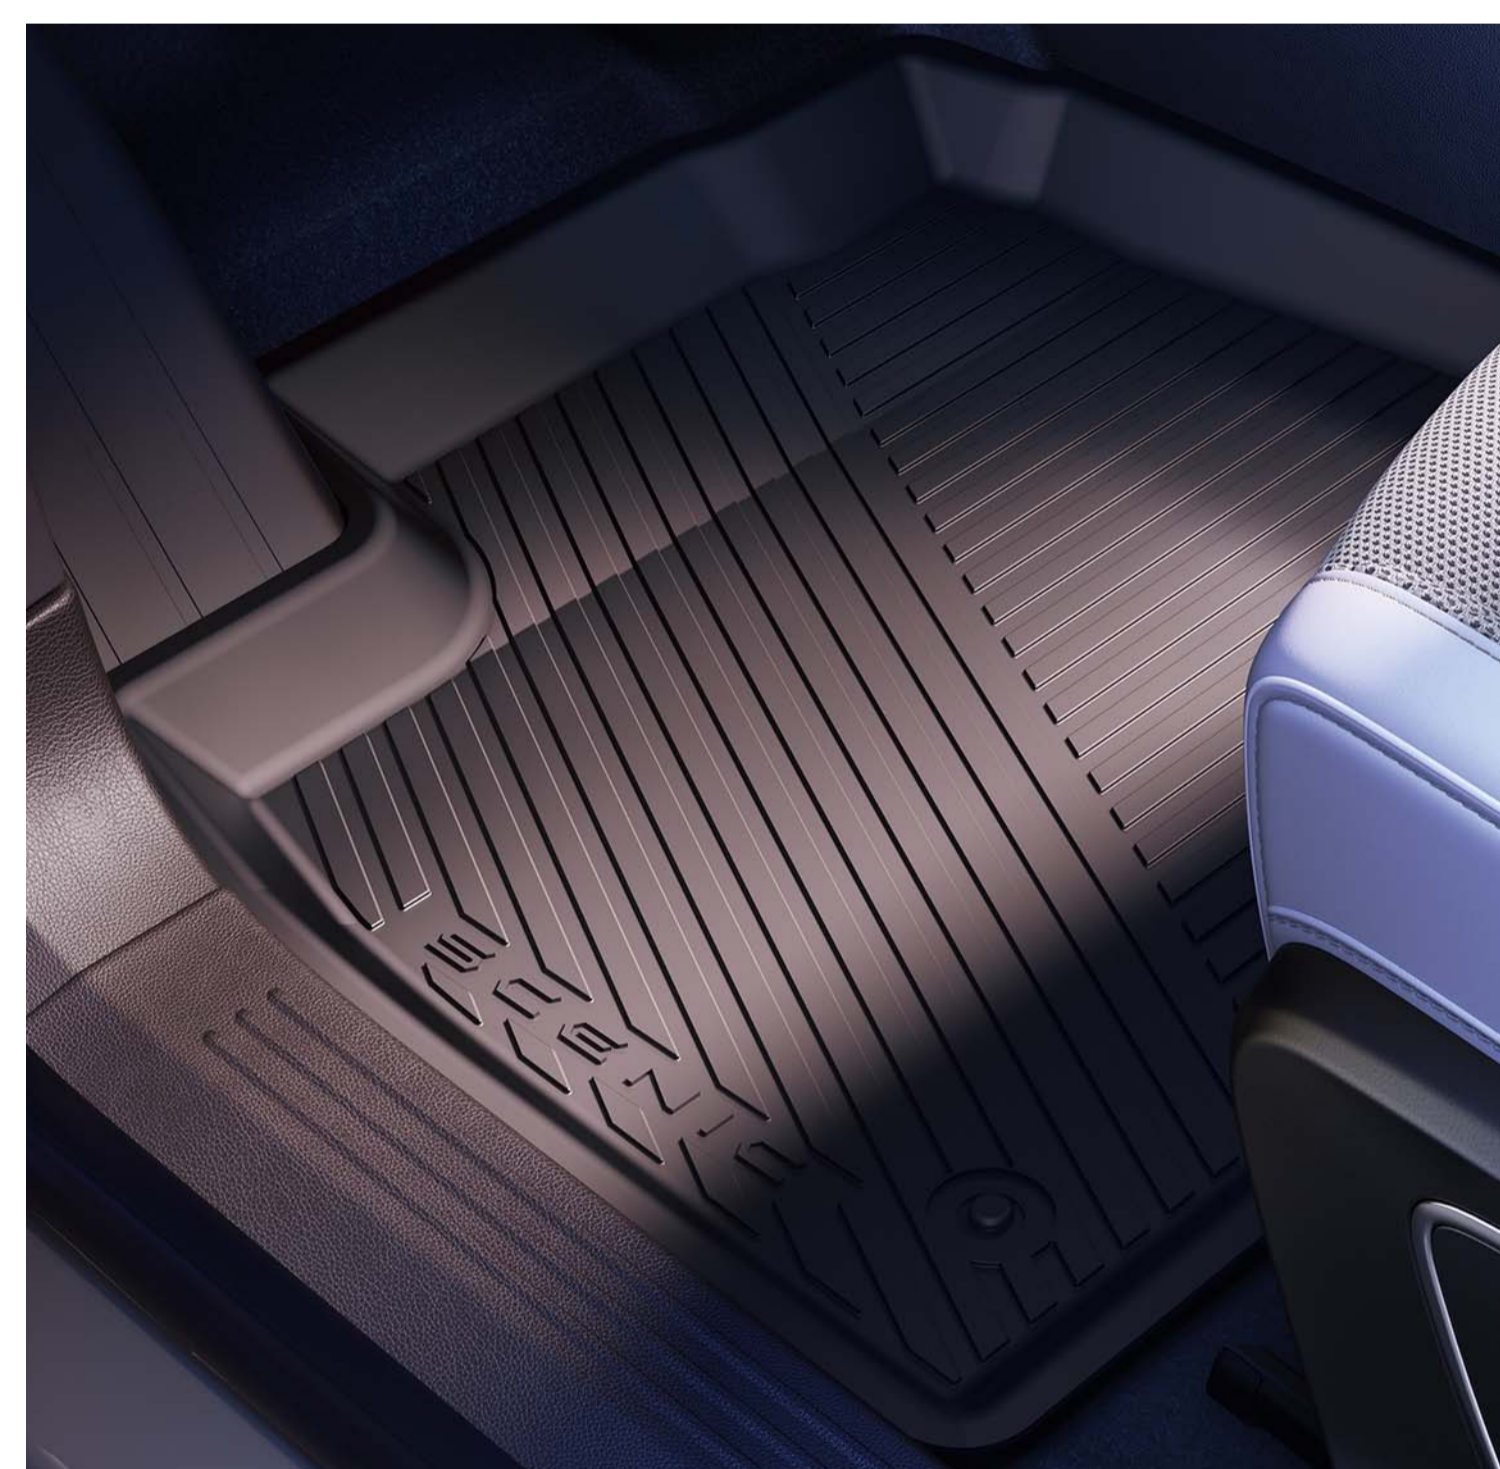

tappetini in gomma

Le bavette paraspruzzi Renault proteggono la carrozzeria dagli spruzzi d'acqua e di fango e dai getti di ghiaia.