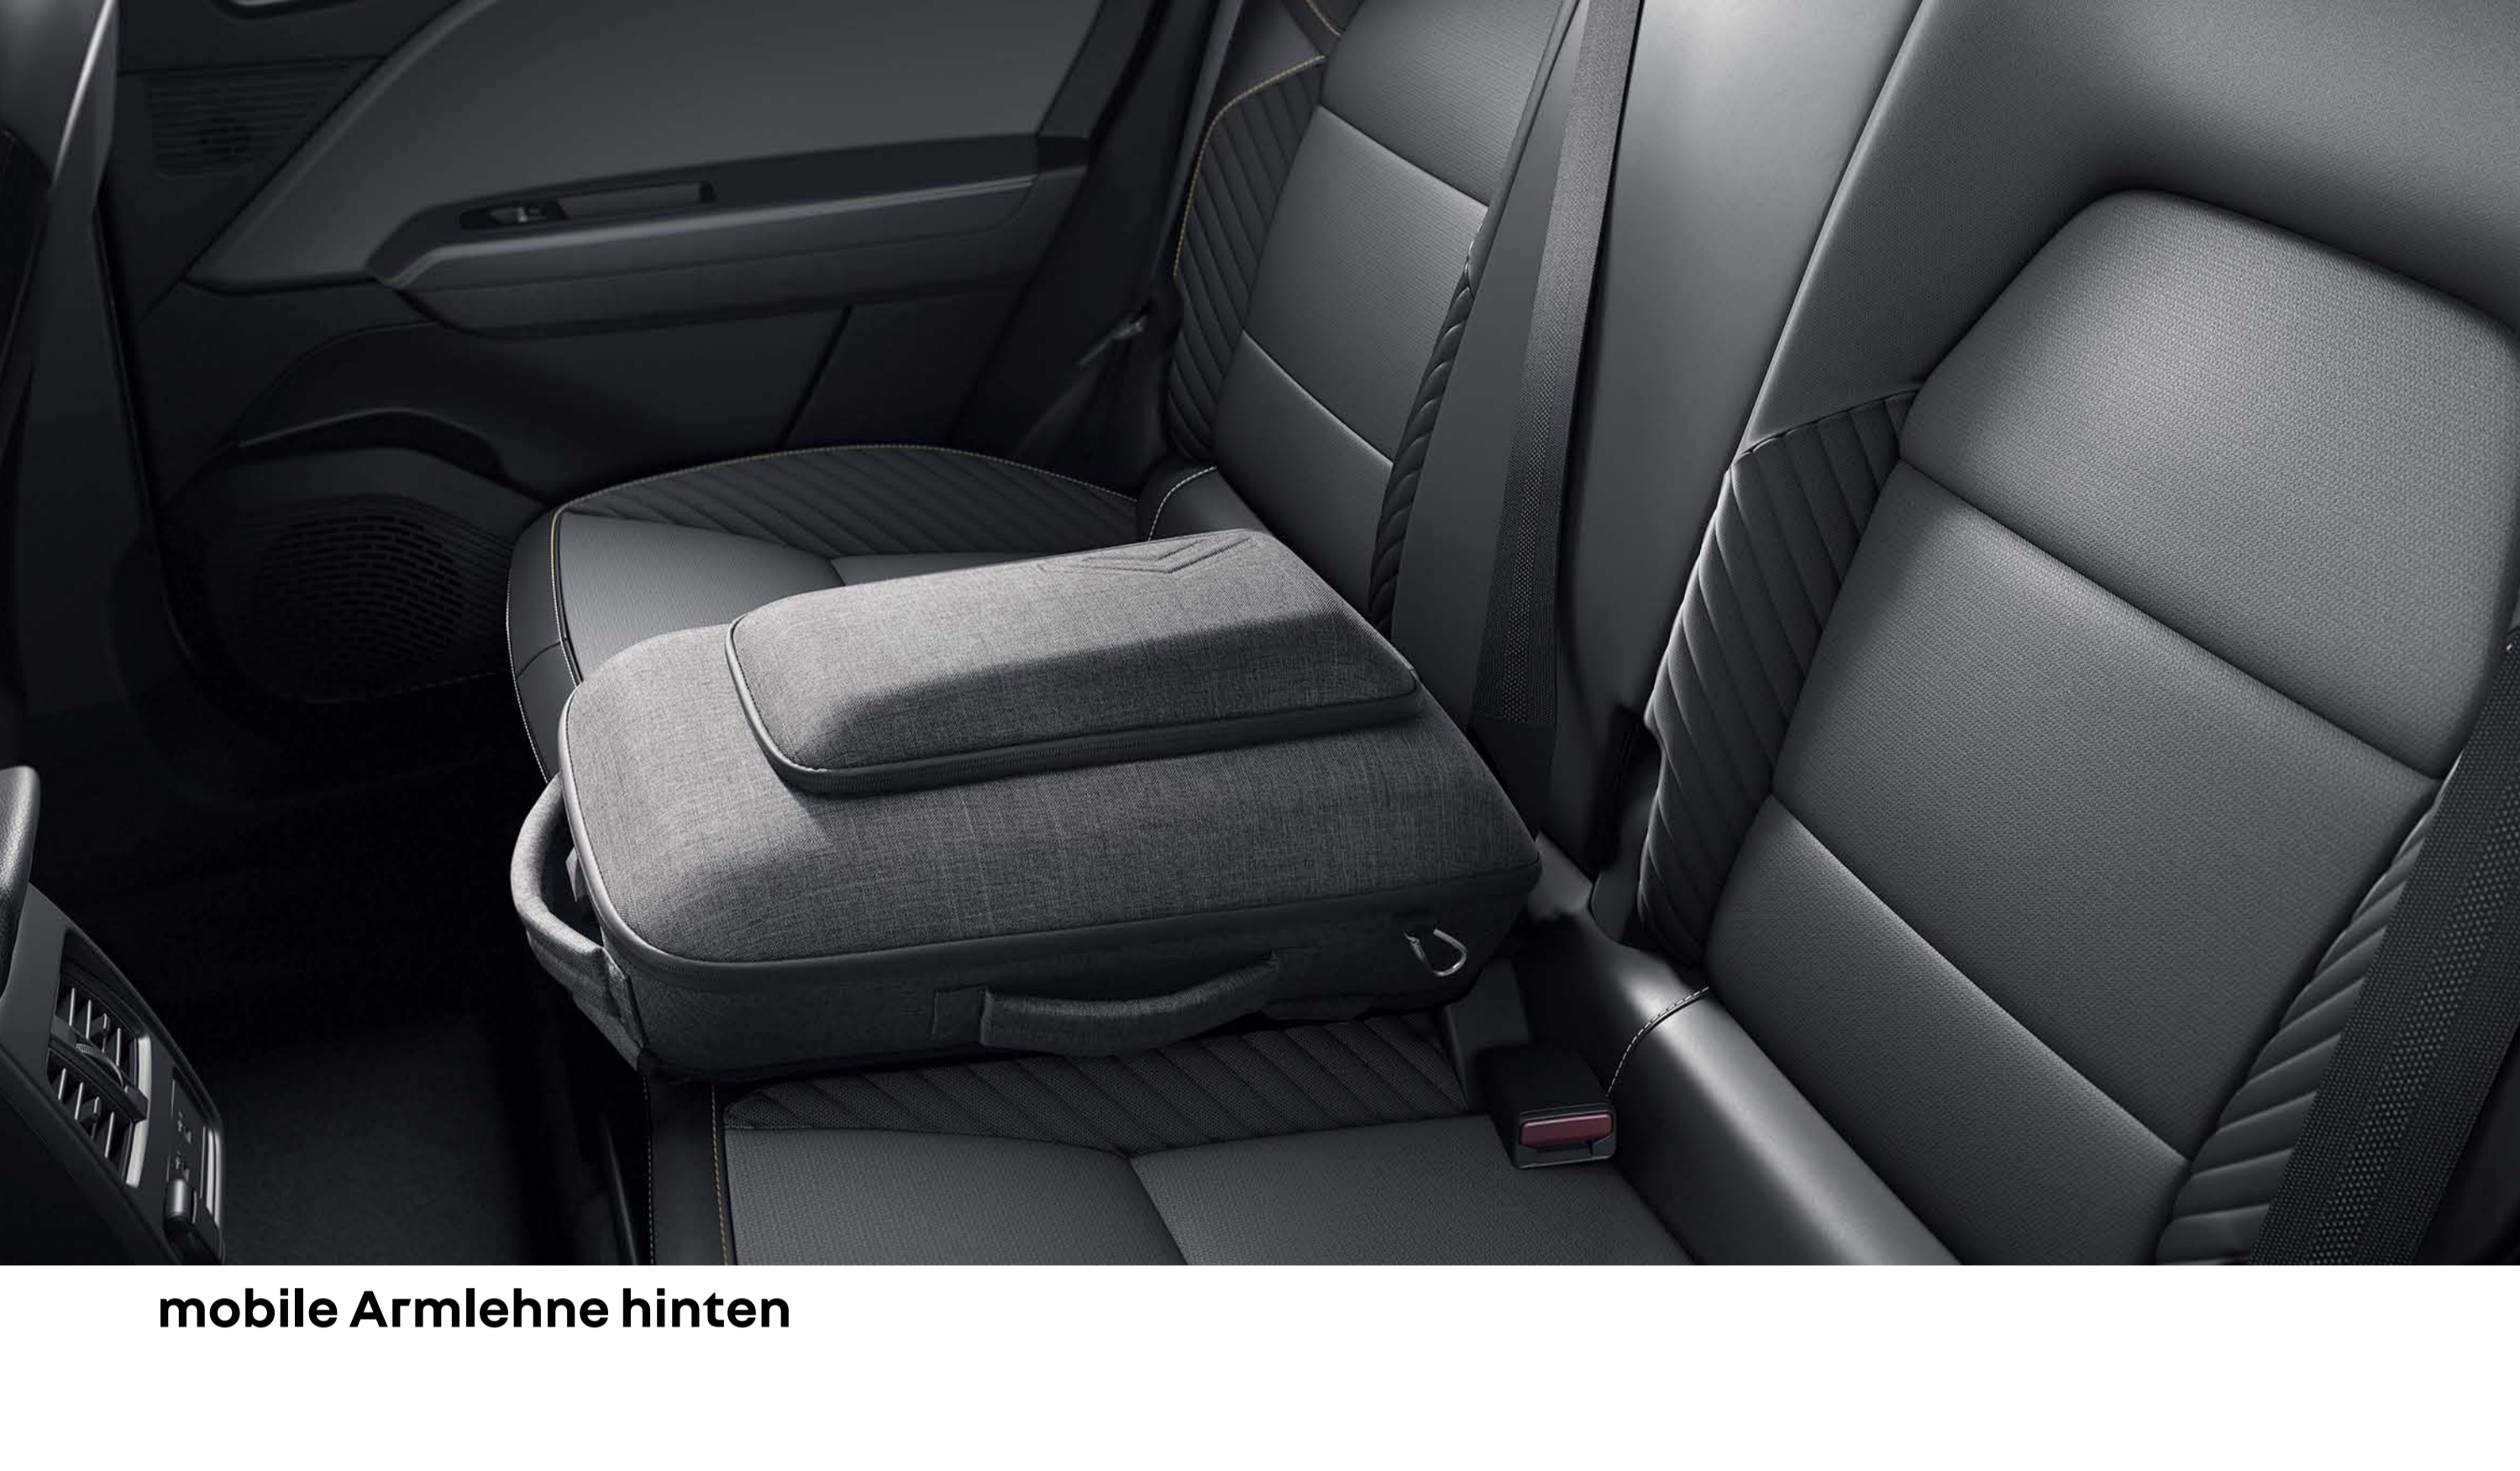

Organizer für die Lehne des Vordersitzes, Multifunktionssystem für die Kopfstützen und Picknicktisch

Die Armlehne hinten ist sowohl ein Staufach als auch ein raffinierter Rucksack, mit dem Sie all Ihre Gegenstände in unterschiedlichen Fächern verstaut überall dabei haben.