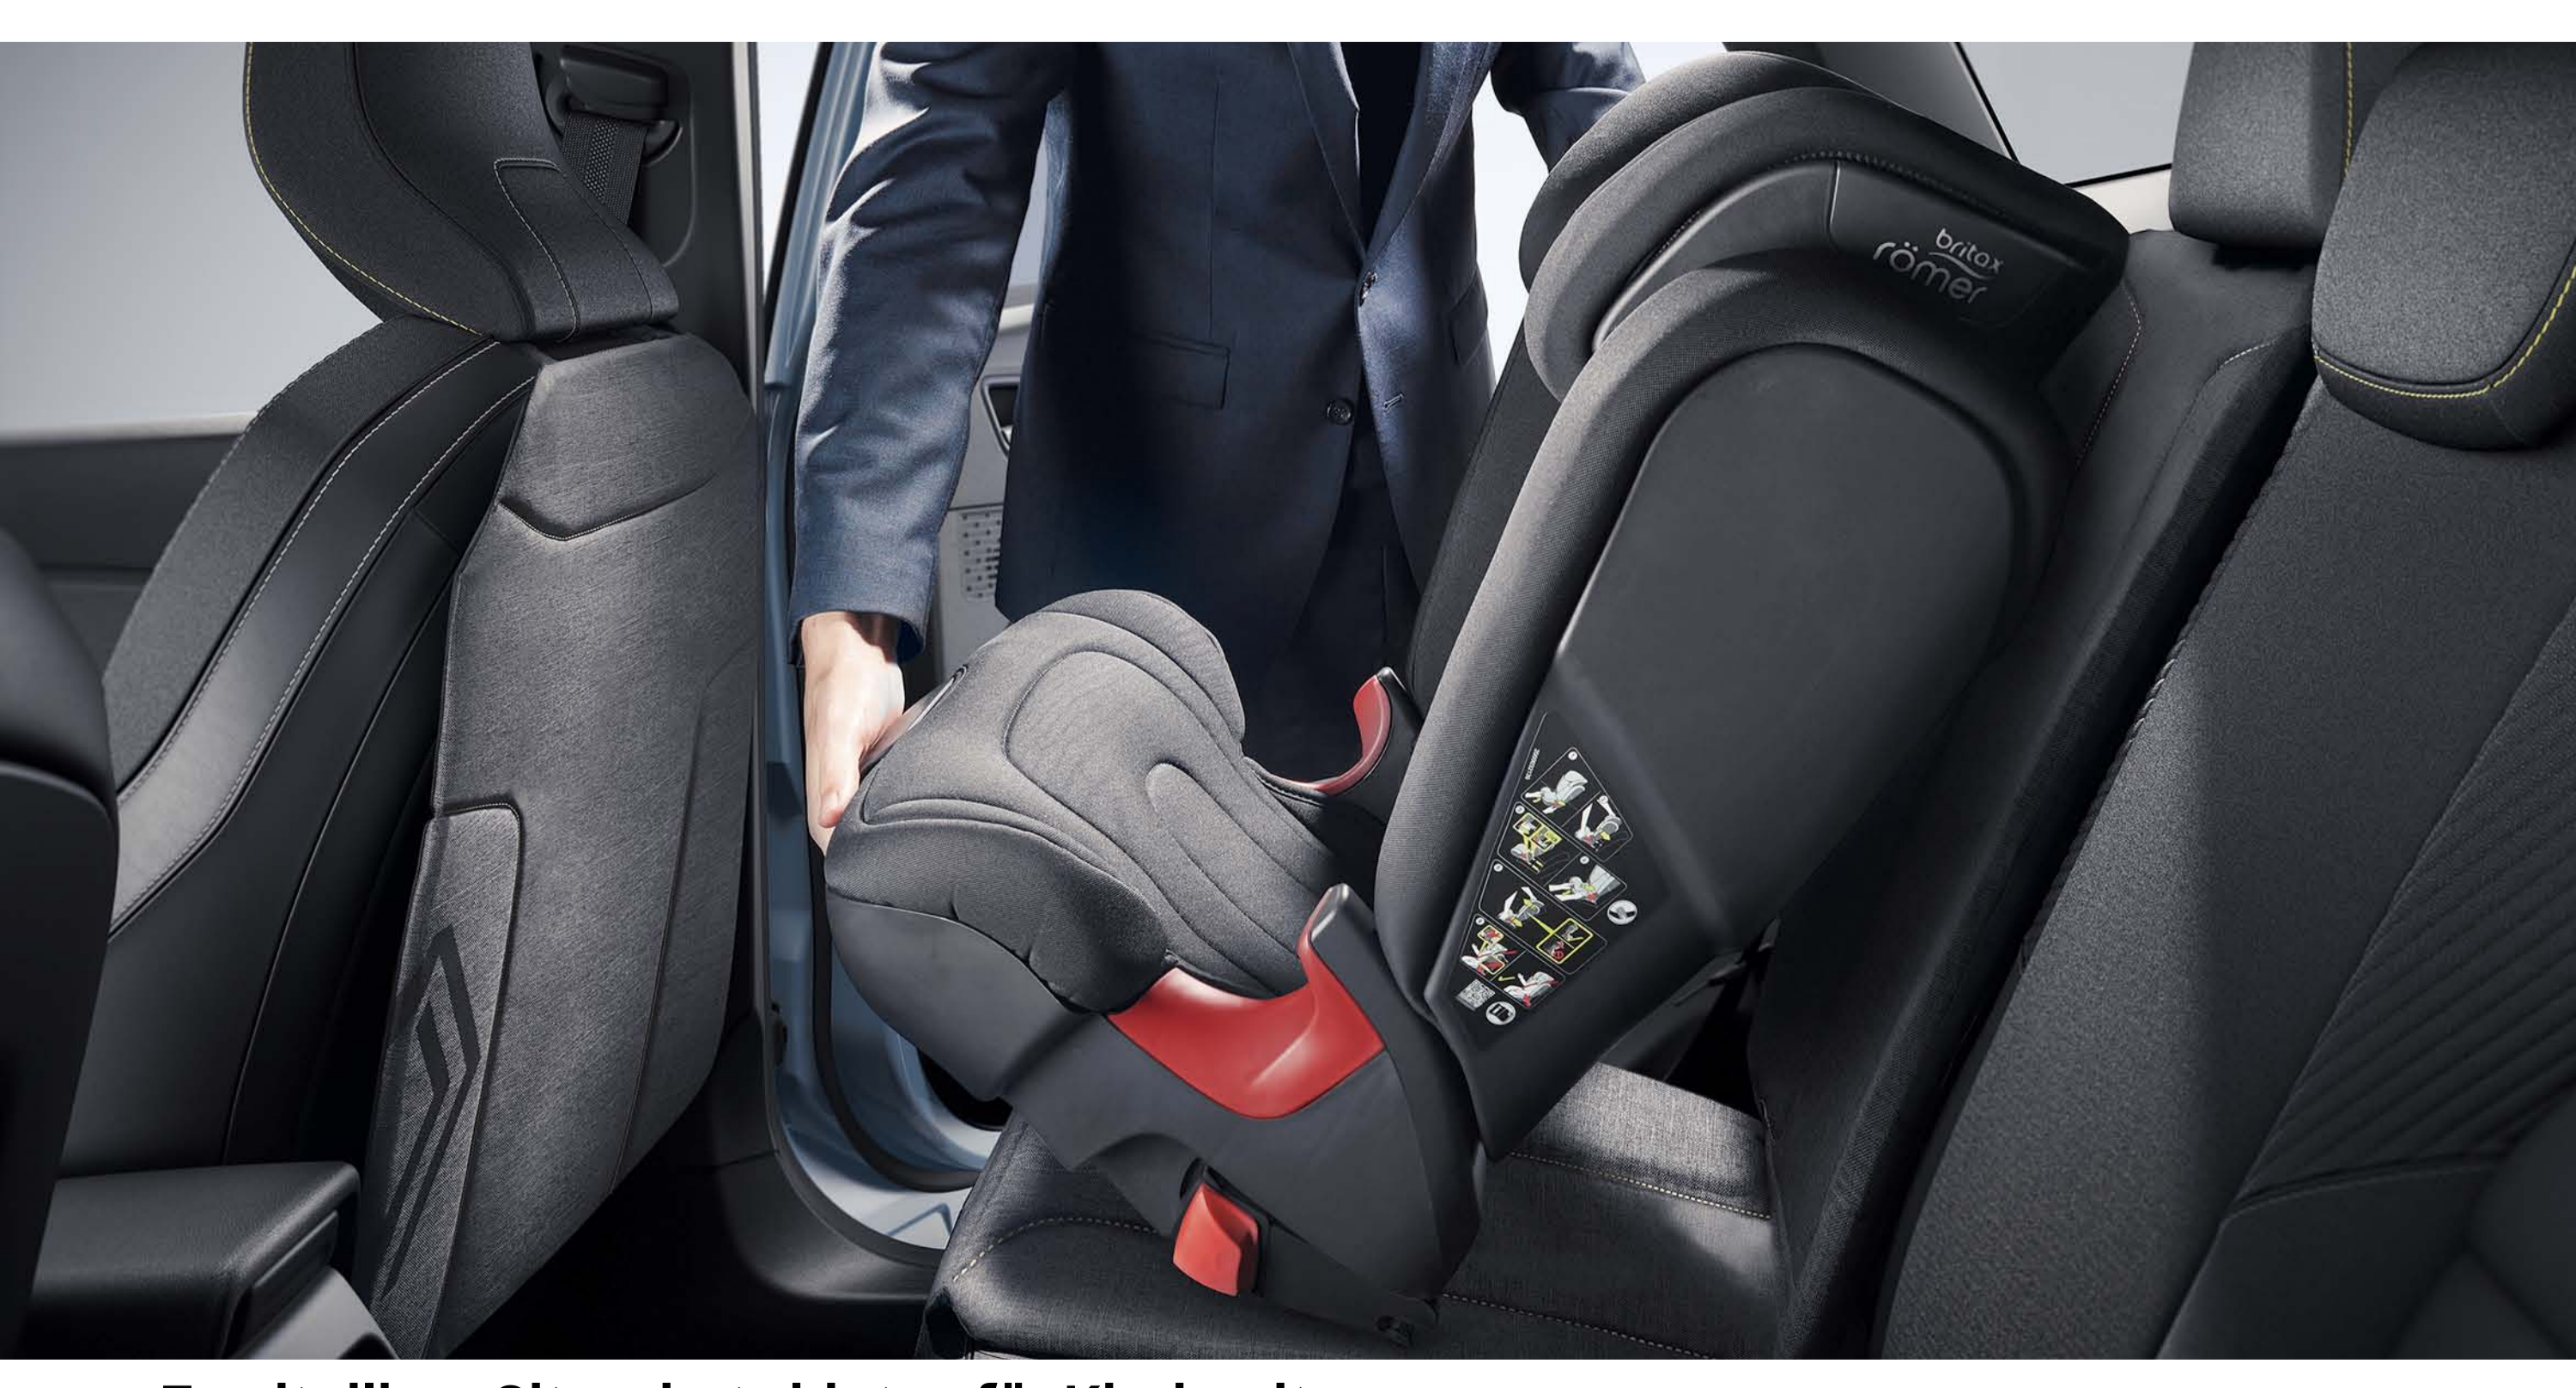

An der Multifunktionshalterung für die Kopfstützen lassen sich die Gegenstände der Kinder anhängen. Das Klapptablett eignet sich für den Zeitvertreib, zum Arbeiten oder Snacks.

Haken und Multifunktionshalterung für die Kopfstützen

Klapptablett an der Multifunktionshalterung für die Kopfstützen

Um Fussabdrücken von Kindern vorzubeugen, ist ein doppelter Schutz eine gute Idee. Die Lehne des Vordersitzes und die Rücksitzbank werden geschützt. Das wohldurchdachte Design passt harmonisch zum Innenraum.

Zweiteiliger Sitzschutz hinten für Kindersitz

 [Download der Zubehörliste](#)

 [Mehr Zubehör auf The Originals Renault Store Zubehör](#)

[Konfigurieren Sie Ihr Fahrzeug →](#)

das wichtigste Schutzzubehör

Transportieren Sie Ihre Gegenstände das ganze Jahr über mit der undurchlässigen Kofferraumschutzmatte EasyFlex mit Antirutschbeschichtung. Sie passt sich an alle Konfigurationen der Rücksitzbank an und bedeckt den gesamten Kofferraum bis zur Ladekante, wenn sie ganz entfaltet ist.