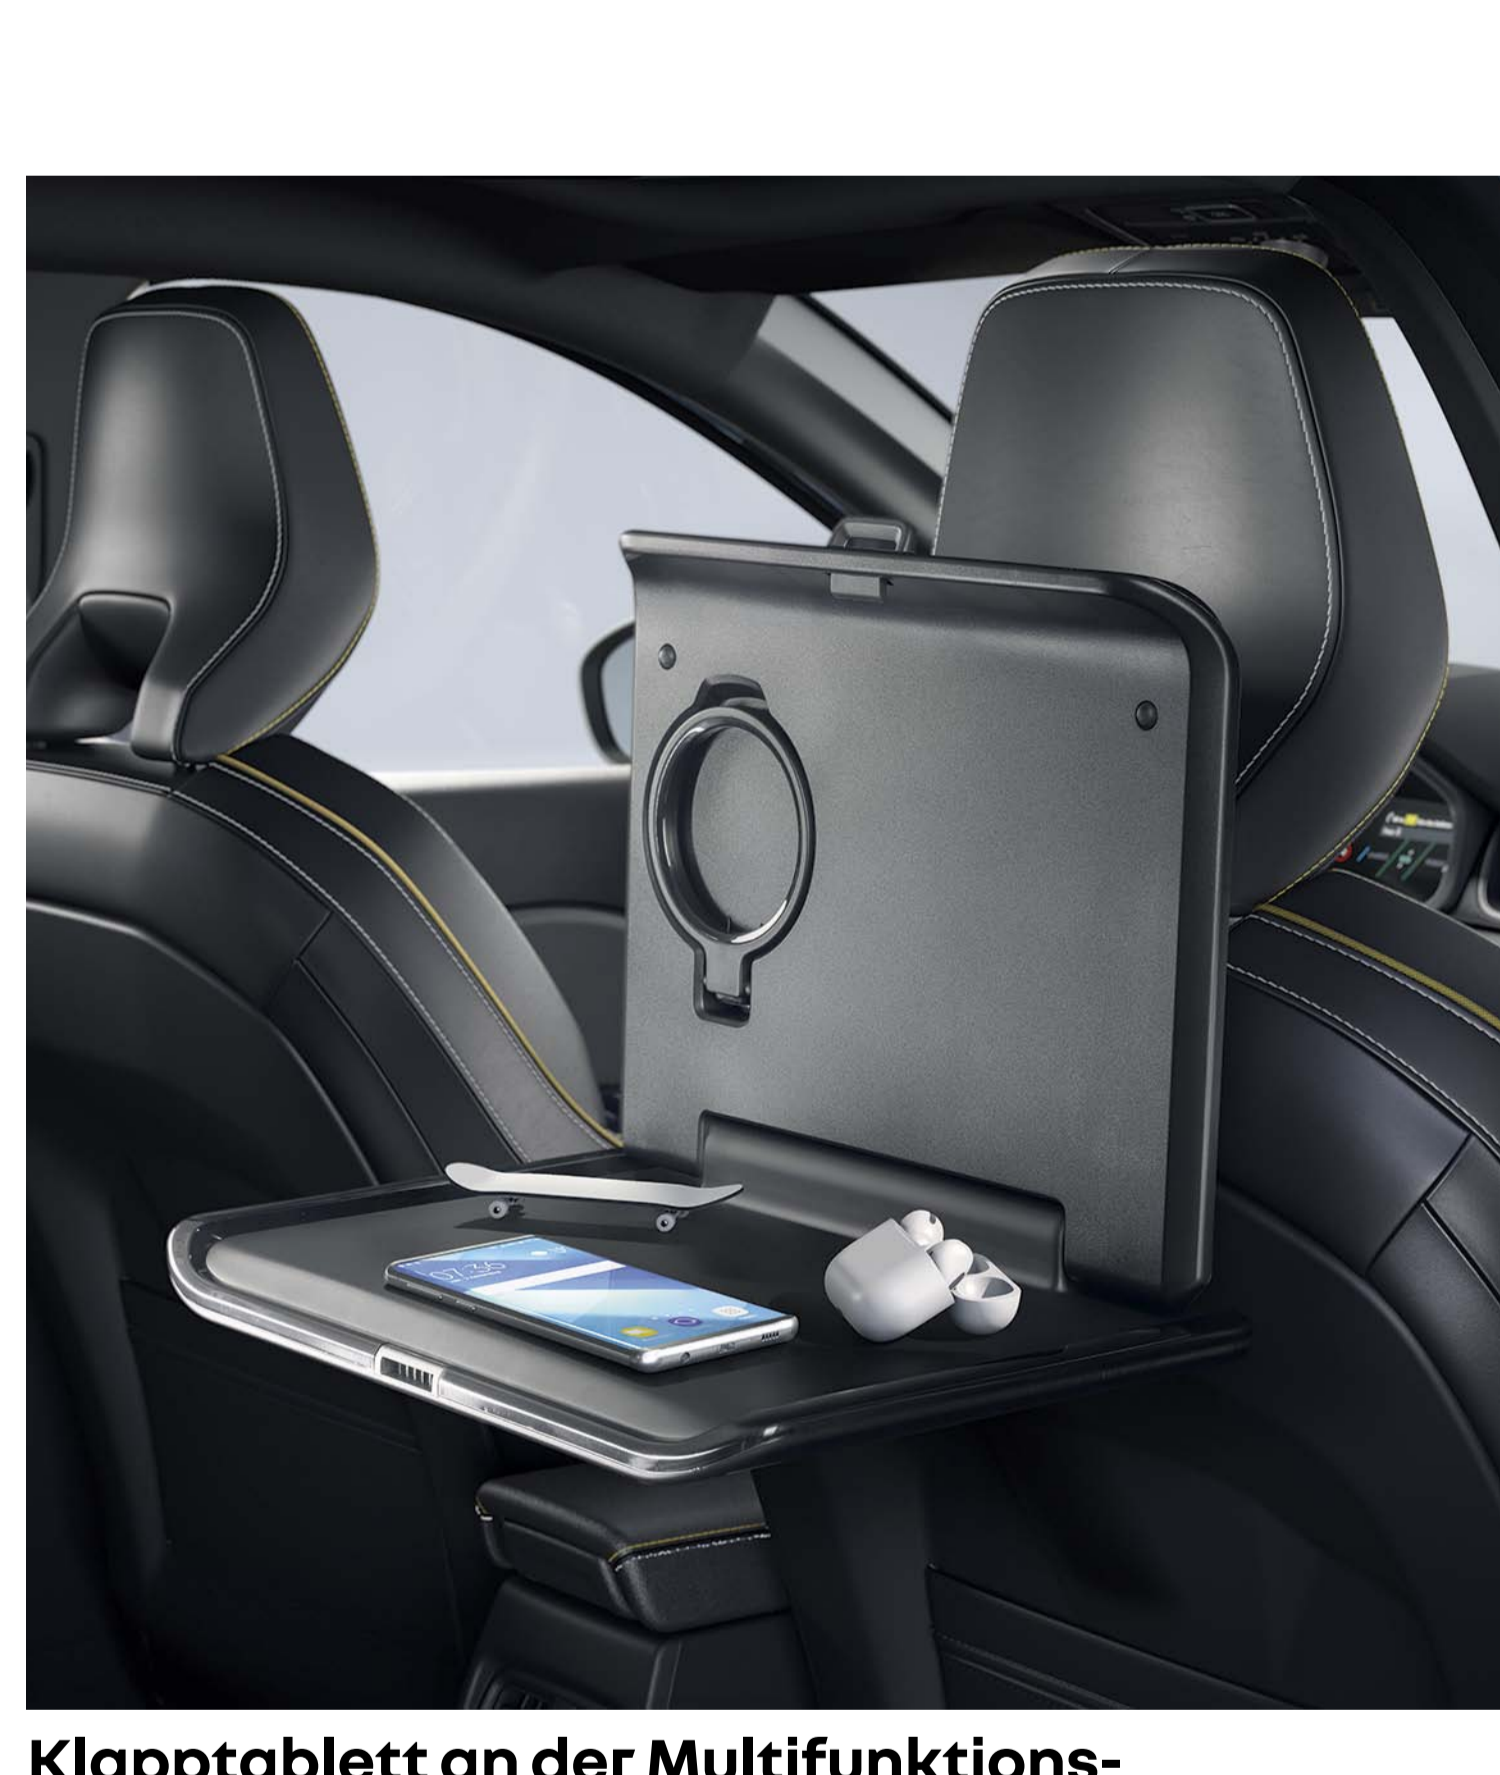

mobile Armlehne hinten

Ob Laptop, Smartphone oder Trinkflasche: Alles findet in einer einzigen Verstaumöglichkeit Platz. Der Multifunktionsorganizer mit den 7 Taschen unterschiedlicher Größe mit Staufach für den Laptop ist elegant sowie praktisch und wird ganz einfach an der Lehne des Vordersitzes befestigt.

An der Multifunktionshalterung für die Kopfstützen lassen sich die Gegenstände der Kinder anhängen. Das Klapptablett eignet sich für den Zeitvertreib, zum Arbeiten oder Snacks.

Haken und Multifunktionshalterung für die Kopfstützen

Zweiteiliger Sitzschutz hinten für Kindersitz

 [Download der Zubehörliste](#)

 [Mehr Zubehör auf The Originals Renault Store Zubehör](#)

[Konfigurieren Sie Ihr Fahrzeug →](#)

das wichtigste Schutzzubehör

Transportieren Sie Ihre Gegenstände das ganze Jahr über mit der undurchlässigen Kofferraumschutzmatte EasyFlex mit Antirutschbeschichtung. Sie passt sich an alle Konfigurationen der Rücksitzbank an und bedeckt den gesamten Kofferraum bis zur Ladekante, wenn sie ganz entfaltet ist.