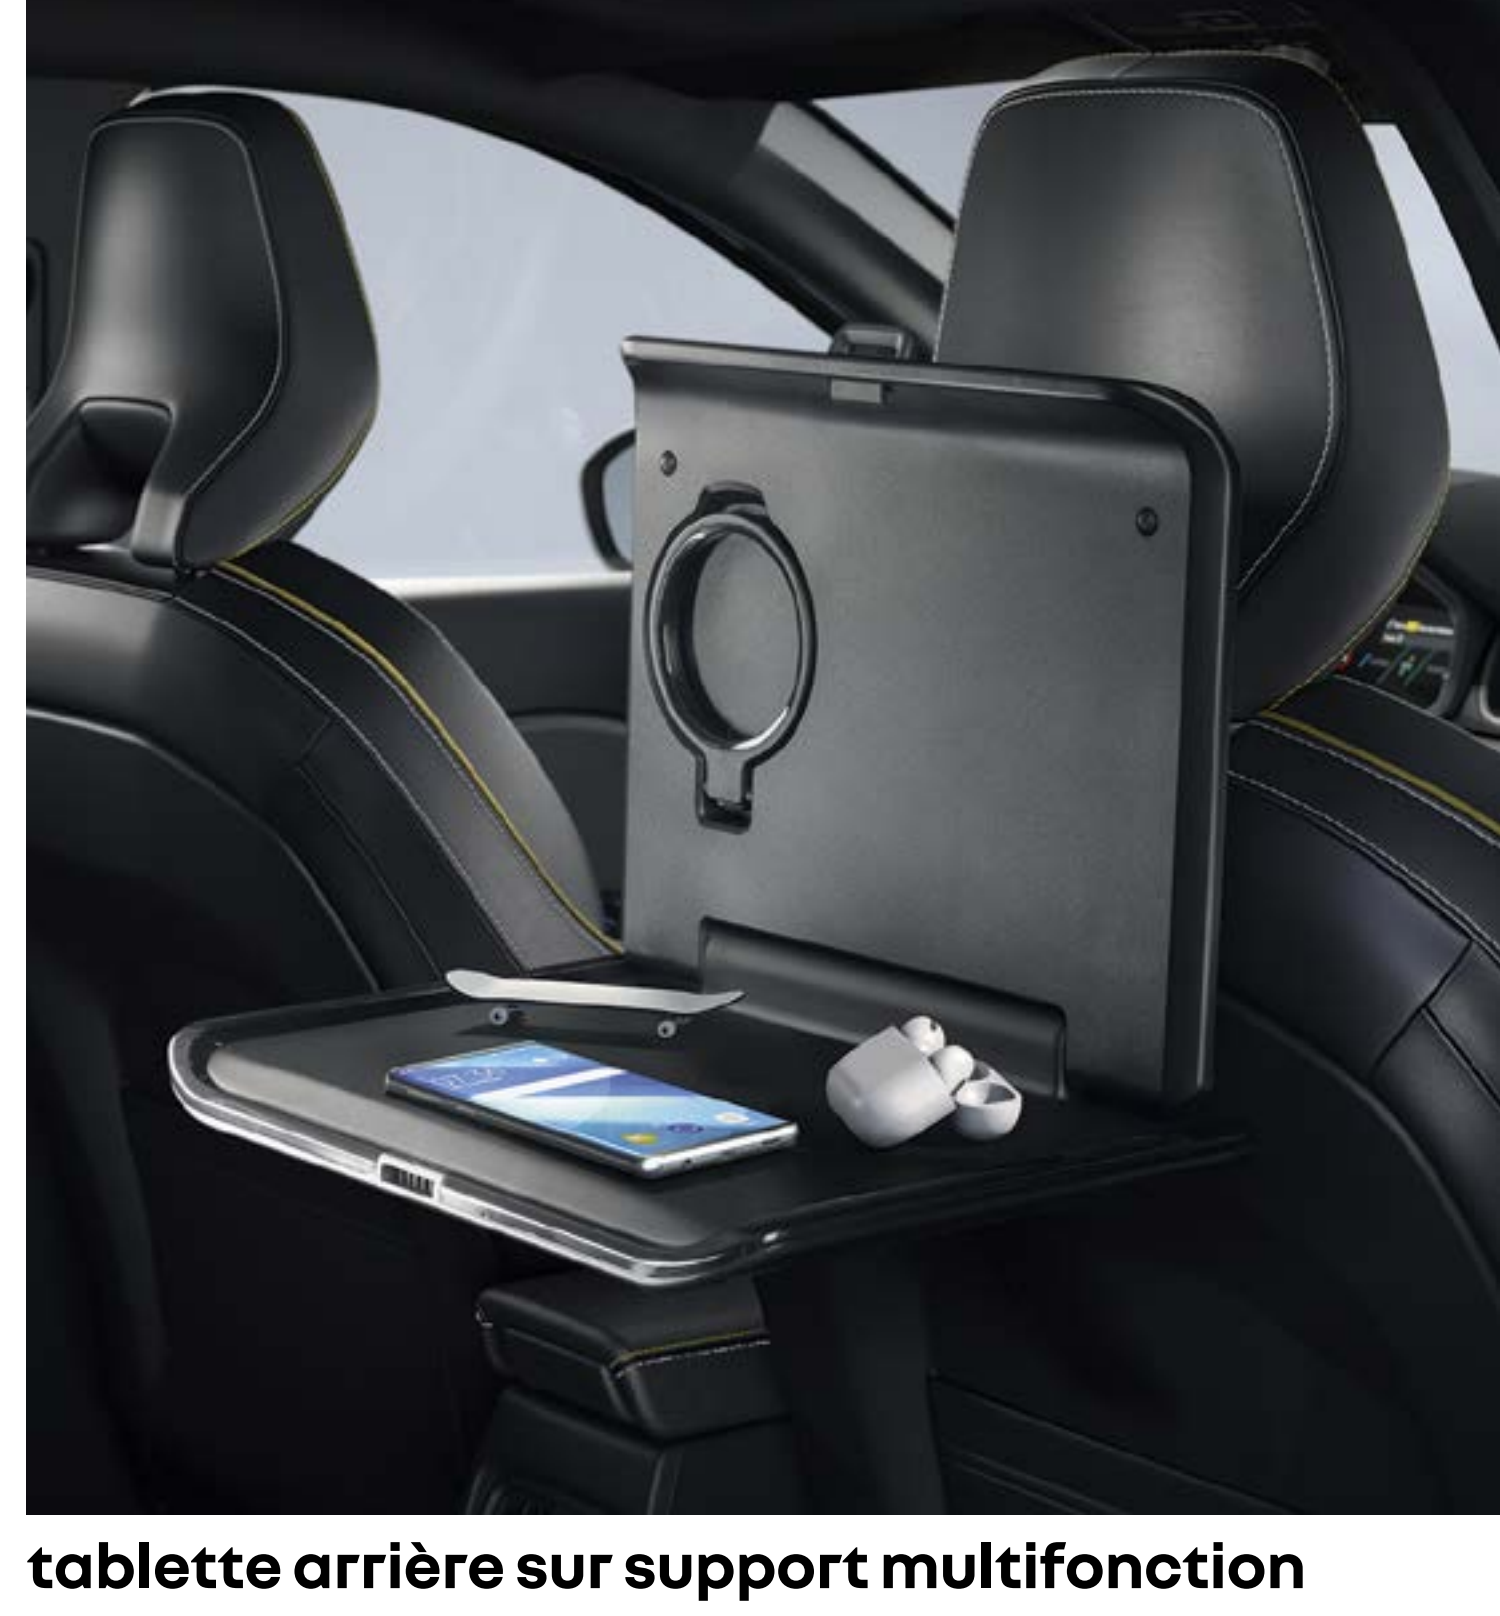

tablette arrière sur support multifonction

Pour éviter les traces de pieds des enfants, la double protection sera votre meilleure alliée. Le dossier du siège avant et la banquette arrière sont préservés. Bien pensé, le design s'harmonise avec l'habitacle.