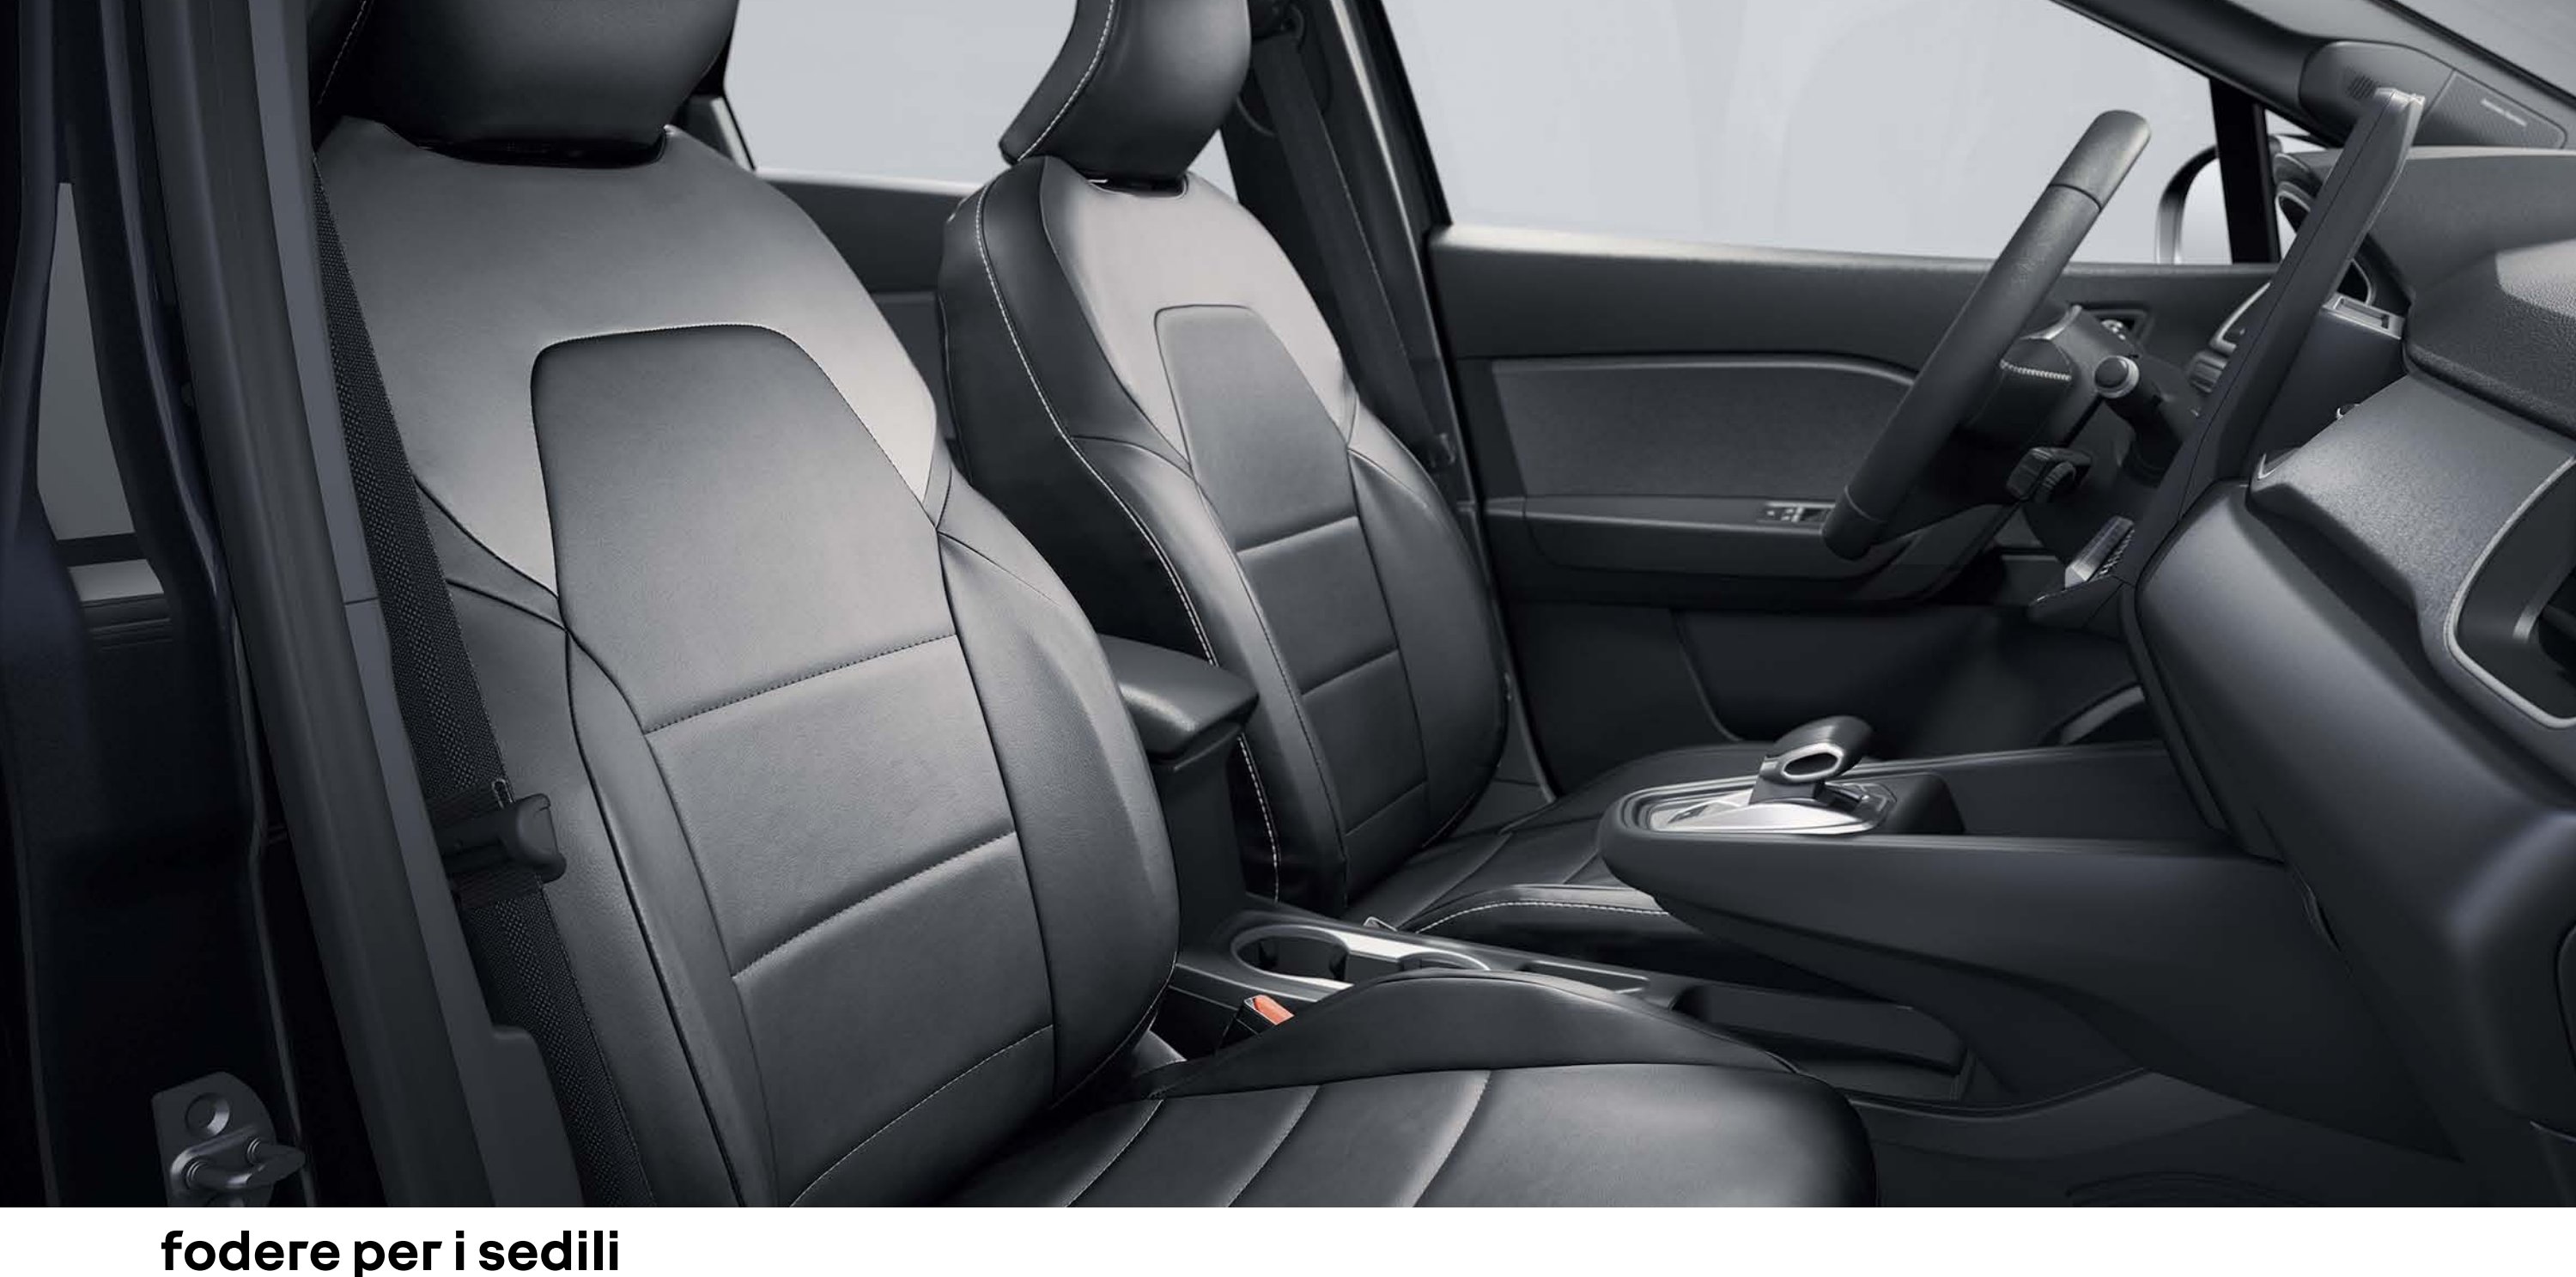

fodere per i sedili

scaricate il listino accessori

altri accessori su The Originals Renault Store Accessori

[configurate il vostro veicolo →](#)