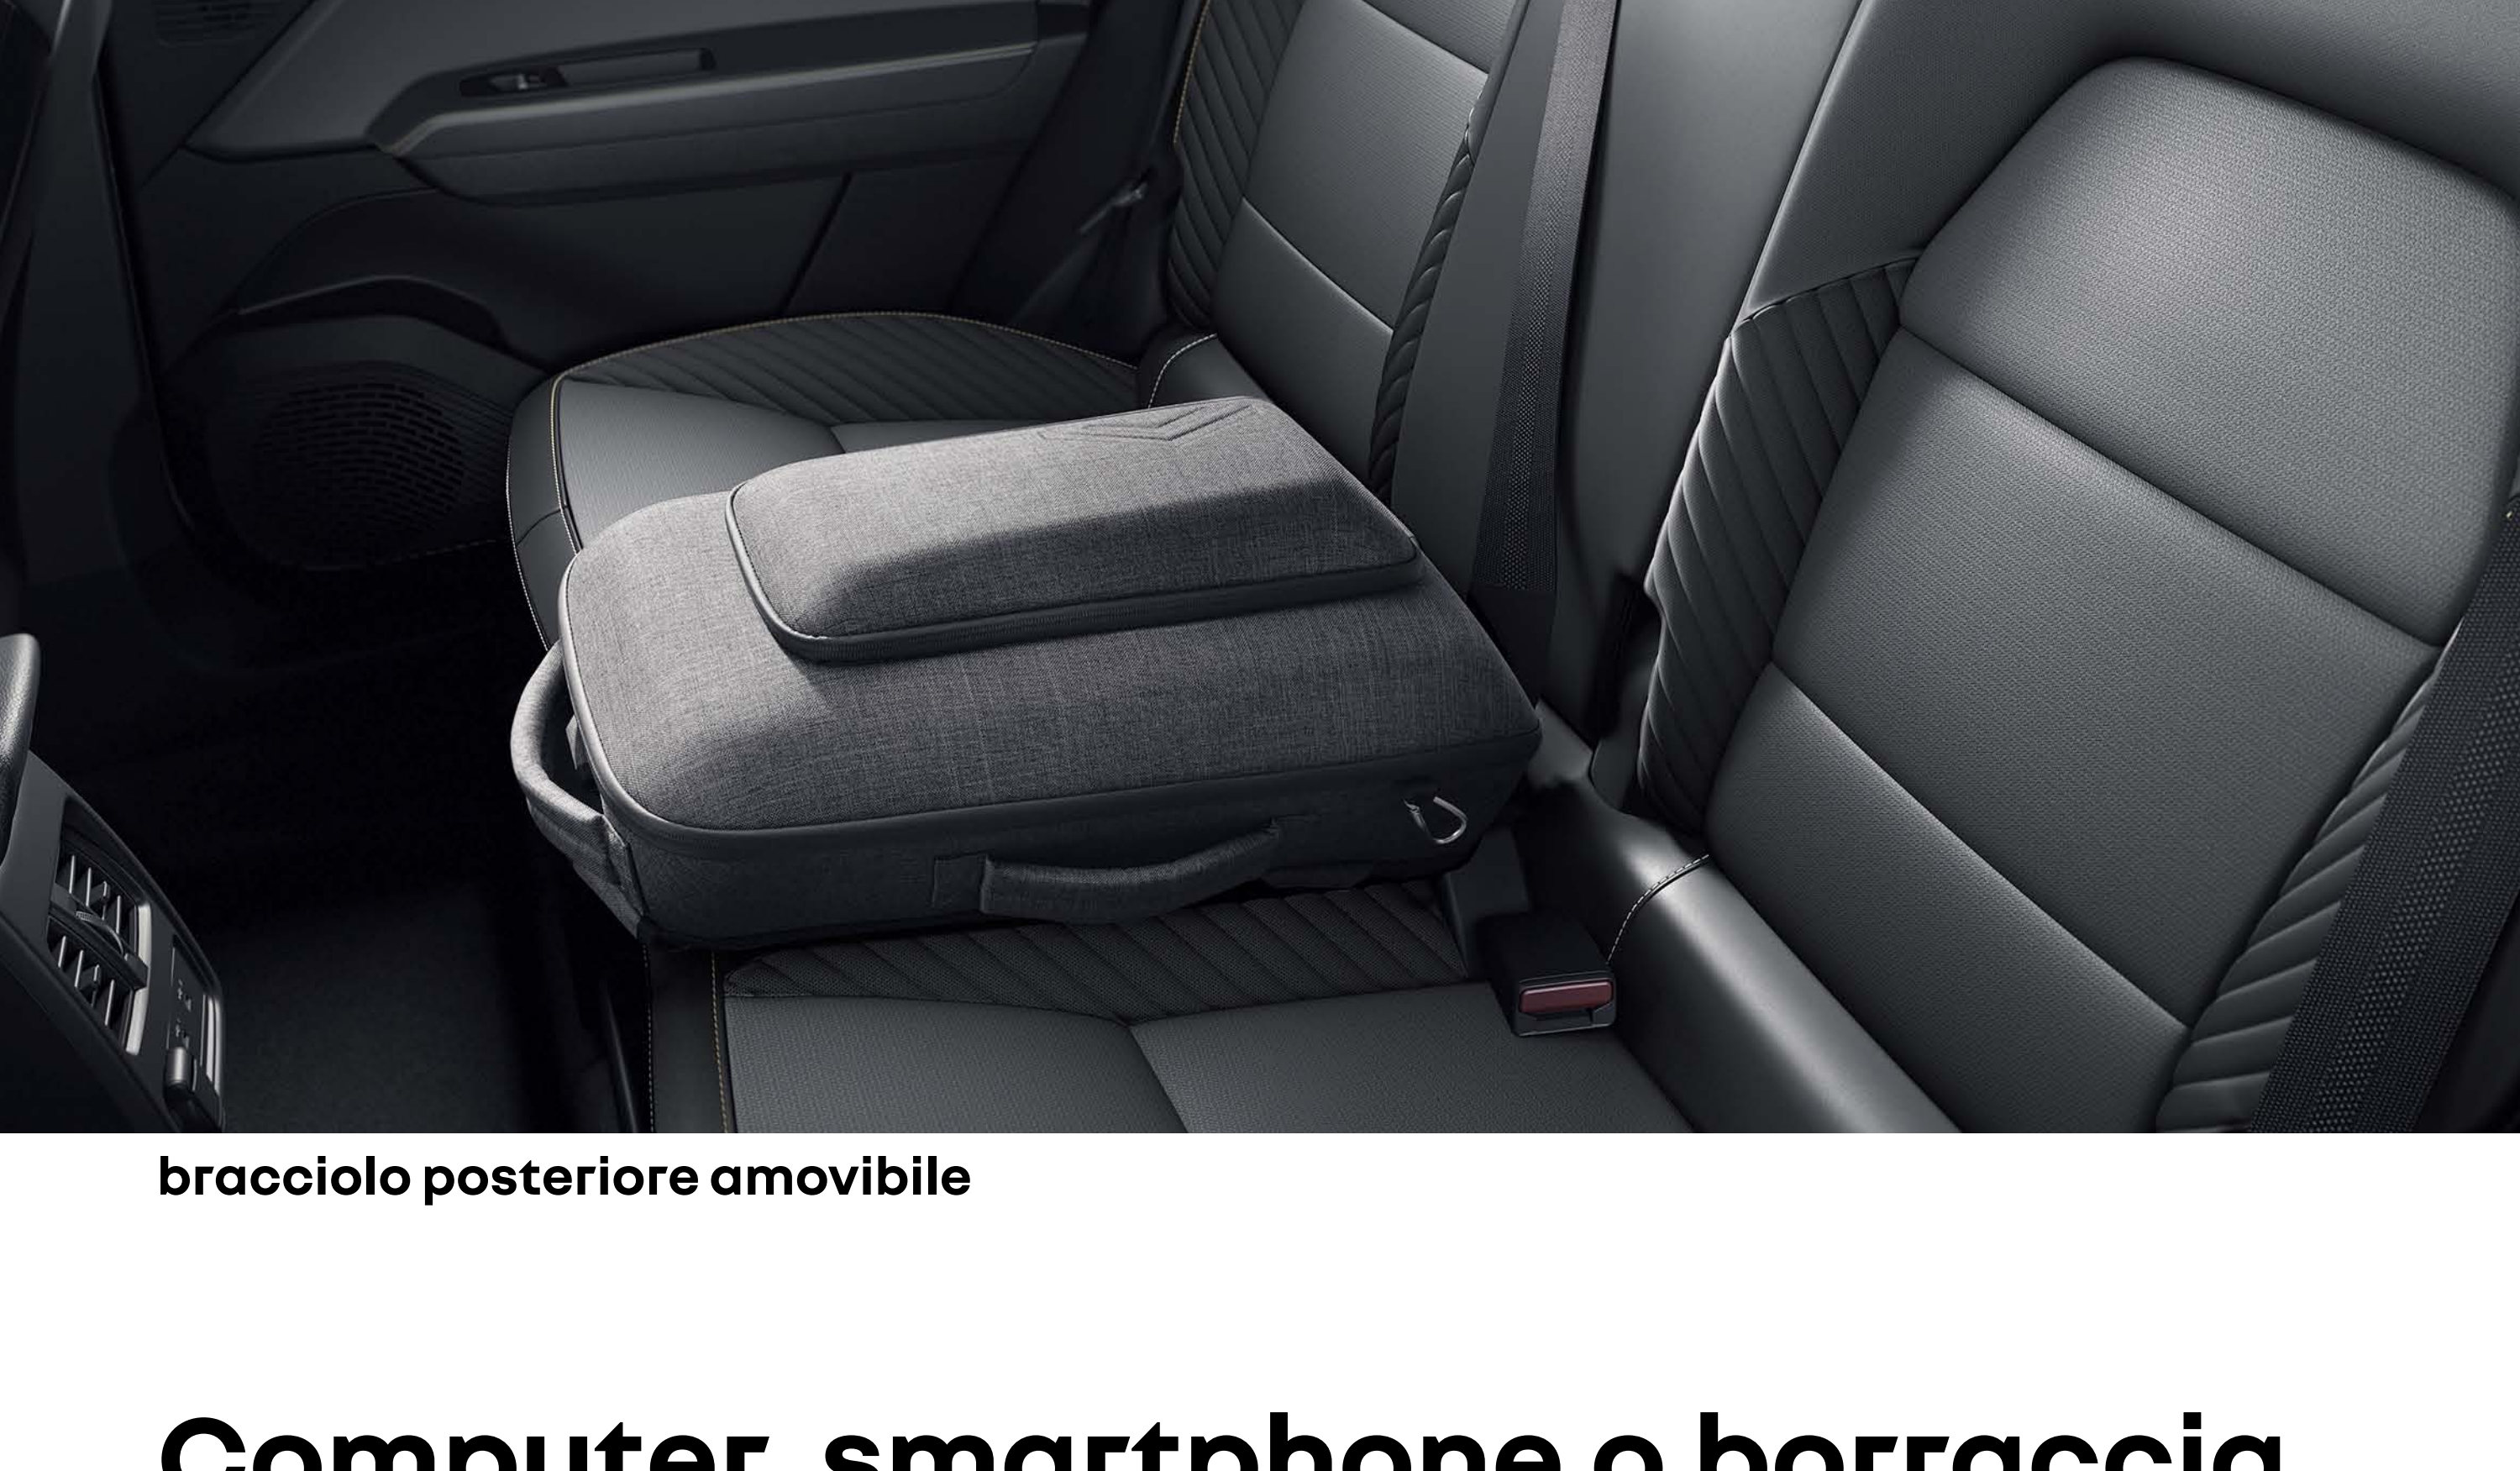

organizzatore su schienale del sedile anteriore, sistema multifunzione posteriore con supporto su poggiatesta e tavolino picnic

Bracciolo posteriore, portaoggetti e zaino raffinato tutto in uno: i vostri effetti personali vi seguono ovunque grazie a scomparti dedicati.

bracciolo posteriore amovibile

Computer, smartphone o borraccia, tutto in un unico scomparto. Elegante e pratico, con 7 tasche di diverse dimensioni e un porta tablet digitale, si fissa facilmente allo schienale del sedile anteriore.