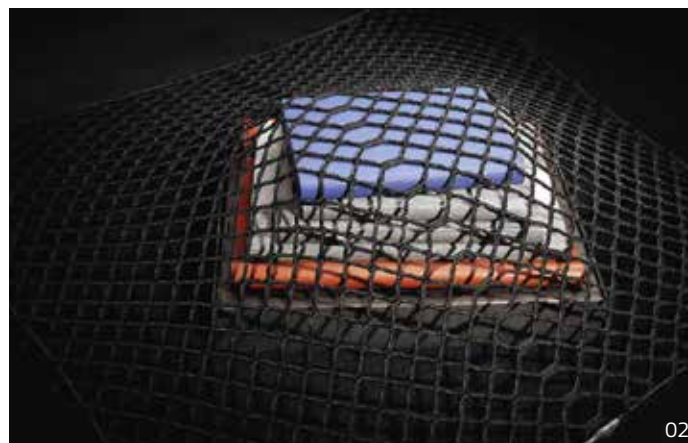

02 Kit fumeur

Indispensable pour garder votre véhicule propre. Comprend un cendrier et un allume-cigare.

01

02

Aménagement du coffre

01 Bac de coffre

Idéal pour transporter facilement même les objets salissants. Il protège efficacement la moquette d'origine et s'adapte parfaitement à la forme du coffre de votre Renault Talisman. Pratique, il s'installe et se nettoie facilement grâce à sa matière semi-rigide.