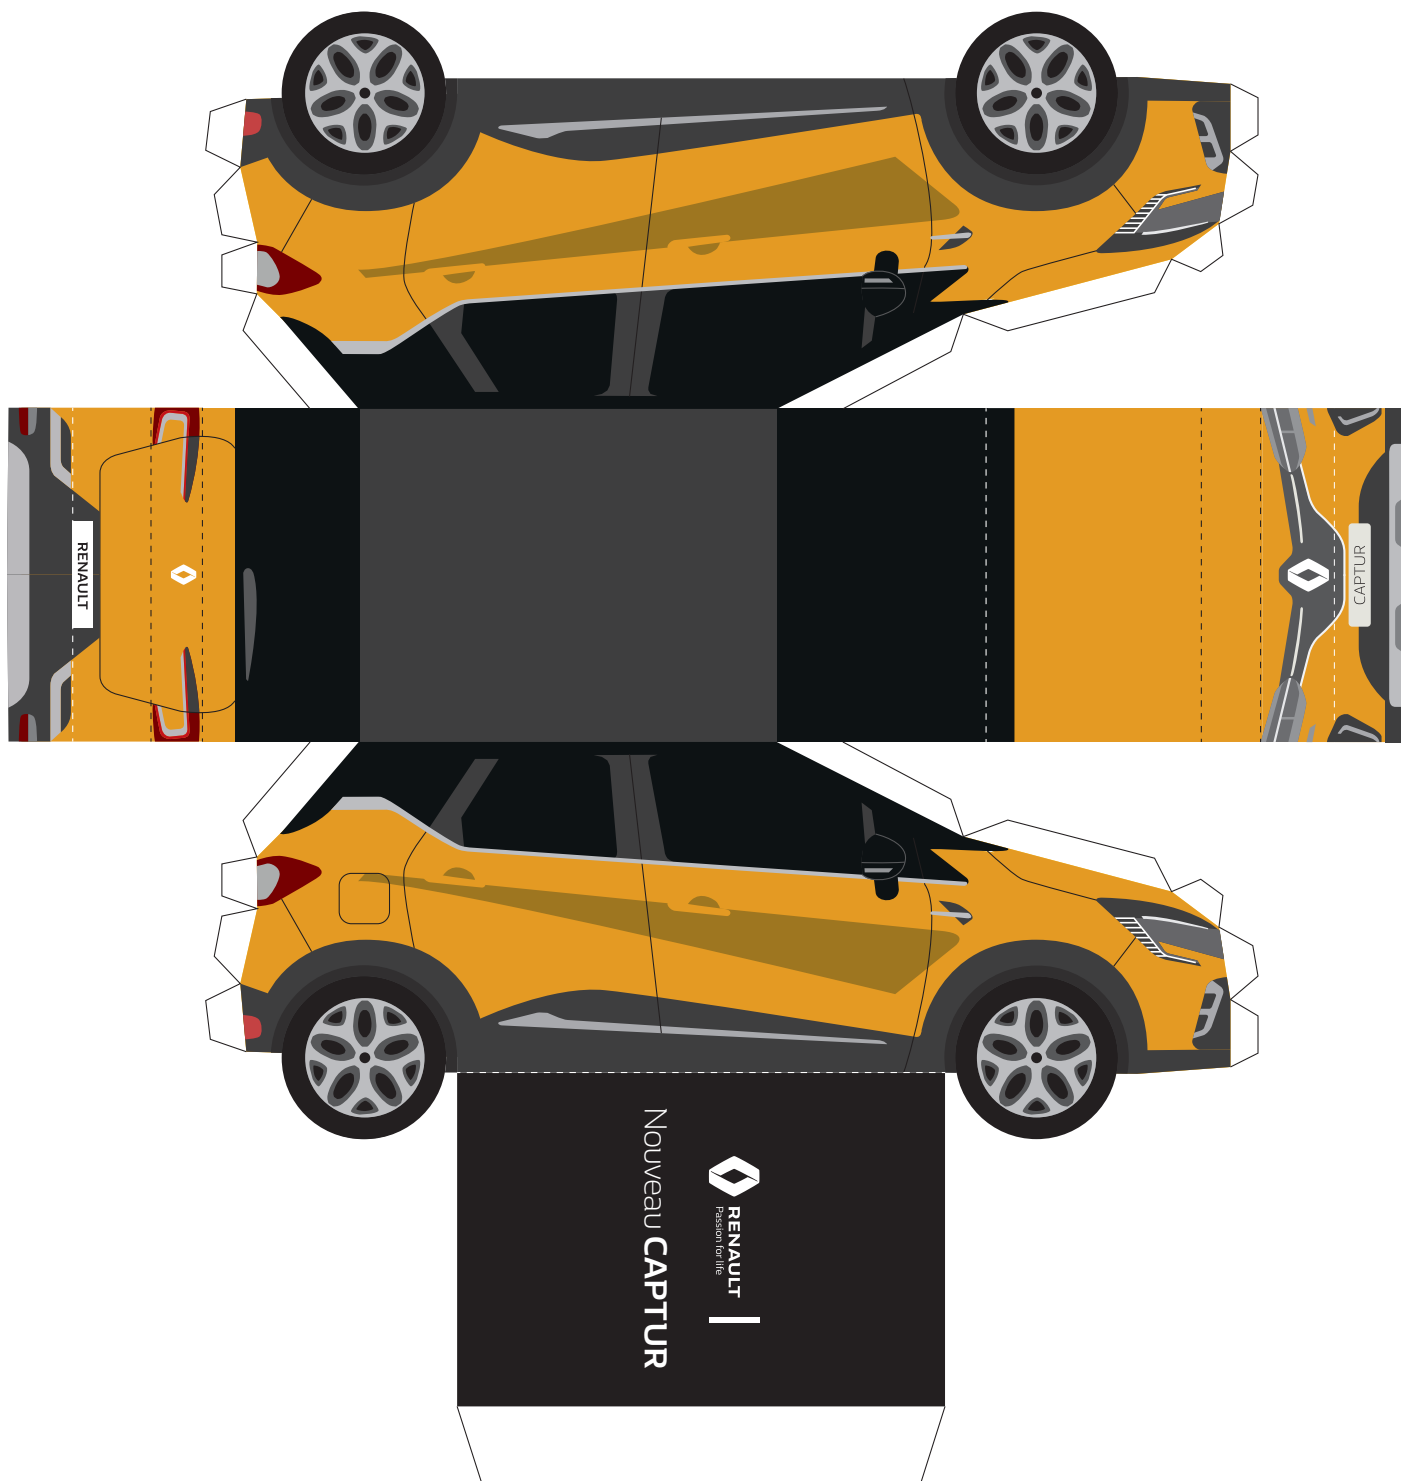

Patron: Nouveau Renault CAPTUR

Découper le modèle Renault, plier selon les pointillés, plier toutes les languettes et coller.

Patron: Nouvelle Renault ZOE

Découper le modèle Renault, plier selon les pointillés, plier toutes les languettes et coller.