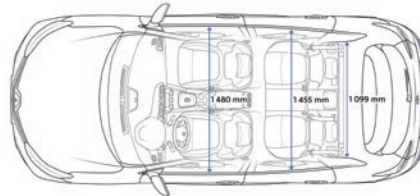

Abmessungen

MASSANGABEN (mm)	KADJAR
A Radstand	2646
B Gesamtlänge	4449
C Überhang vorne	897
D Überhang hinten	906
E Spurweite vorne	1556
F Spurweite hinten	1542
G Gesamtbreite ohne / mit Aussenspiegeln	1836 / 2058
H Gesamthöhe unbeladen ohne / mit Dachreling	1607 / 1613
H1 Höhe mit geöffneter Heckklappe unbeladen	2069
J Höhe der Ladekante unbeladen	761
K Bodenfreiheit	200
L Beinfreiheit hinten	220
M Ellbogenfreiheit vorn	1480
M1 Ellbogenfreiheit hinten	1455
R/R1 Böschungswinkel vorne / hinten	18° / 28°
P Höhe vorne bis zum Dachhimmel bei 14°	905
P1 Höhe hinten bis zum Dachhimmel bei 14°	910
Y Breite zwischen den Radkästen	1099
Z Maximale Ladelänge mit hochgeklappter / umgeklappter Rücksitzbank	864 / 1620
Z1 Ladelänge mit umgeklapptem Beifahrersitz	2563

KOFFERRAUMVOLUMEN (Messung nach ISO 3832 – dm³)	KADJAR
Minimal (mit Reifenreparatur-Kit)	472
Maximal (mit umgeklappter Rücksitzbank)	1478

Garantie

- 12 Jahre Durchrostungsgarantie
- 3 Jahre Lackgarantie
- 3 Jahre Neuwagen-Garantie oder 100 000 km (was zuerst eintritt)
- 1 Jahr Garantie auf das Zubehör
- 3 Jahre Garantie auf das Zubehör in Verbindung mit einem Neuwagenkauf

Top Zubehör

WINTER KOMPLETTRAD SATZ	
16 Zoll mit Alufelgen	1680.-
17 Zoll mit Alufelgen	2120.-
Weitere Angebote und Informationen finden Sie unter https://winterkomplettreder.renault.ch	
DESIGN	
Seitliche Trittstufen	760.-*
KOMFORT	
Fussmatten (4er Satz)	ab 69.-
TRANSPORT	
Anhängerkupplung (13-polig)	ab 1215.-*
Veloträger auf Anhängerkupplung	ab 580.-*
Skiträger	ab 230.-*
Dachbox	ab 480.-*
Dachquerträger	280.-*
SICHERHEIT	
Kindersitz	ab 259.-
Schneeketten	ab 139.-

Weitere Angebote und Informationen finden Sie unter <https://de.renault.ch/personenwagen/kadjar/zubehoer.html>

Empfohlene Netto-Verkaufspreise, alle Preise inklusive 7,7 % MWST

*inklusive Montage

Renault Servicepakete

Massgeschneidert nach Ihren Bedürfnissen.

Wir bieten Ihnen attraktive Servicepakete an, welche auf Ihr Fahrzeug zugeschnitten sind.

Wählen Sie zwischen einer Garantieverlängerung oder einem Wartungsvertrag.

Mehr Infos finden Sie unter: www.renault.ch/servicepakete

WARTUNGSPAKETE	
Der Renault Wartungsvertrag SMALL, MEDIUM oder LARGE lässt Sie Ihre Wartungskosten ganz genau kalkulieren. Diese Kosten können Sie auch problemlos in Ihre monatliche Leasingrate integrieren.	
GARANTIEVERLÄNGERUNGEN	
Die Renault Garantieverlängerung verlängert die Hersteller-Garantie Ihres Fahrzeugs um bis zu drei weitere Jahre bis maximal 150 000 km.	
4 Jahre / 100 000 km	800.-
4 Jahre / 150 000 km	1350.-
5 Jahre / 100 000 km	1100.-
5 Jahre / 150 000 km	1800.-
6 Jahre / 100 000 km	1800.-
6 Jahre / 150 000 km	2400.-

Anklicken, auswählen, träumen auf www.renault.ch oder Gratisnummer 0800 8080 77 wählen.

Renault Suisse SA behält sich das Recht vor, die Preise sowie die Ausstattungen jederzeit und ohne Voranzeige zu ändern.