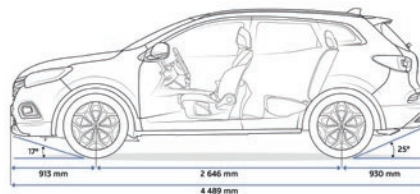

Abmessungen

MASSANGABEN (mm)	KADJAR
A Radstand	2646
B Gesamtlänge	4449
C Überhang vorne	897
D Überhang hinten	906
E Spurweite vorne	1556
F Spurweite hinten	1542
G Gesamtbreite ohne / mit Aussenspiegeln	1836 / 2058
H Gesamthöhe unbeladen ohne / mit Dachreling	1607 / 1613
H1 Höhe mit geöffneter Heckklappe unbeladen	2069
J Höhe der Ladekante unbeladen	761
K Bodenfreiheit	200
L Beinfreiheit hinten	220
M Ellbogenfreiheit vorn	1480
M1 Ellbogenfreiheit hinten	1455
R/R1 Böschungswinkel vorne / hinten	18° / 28°
P Höhe vorne bis zum Dachhimmel bei 14°	905
P1 Höhe hinten bis zum Dachhimmel bei 14°	910
Y Breite zwischen den Radkästen	1099
Z Maximale Ladelänge mit hochgeklappter / umgeklappter Rücksitzbank	864 / 1620
Z1 Ladelänge mit umgeklapptem Beifahrersitz	2563

KOFFERRAUMVOLUMEN (Messung nach ISO 3832 – dm³)	KADJAR
Minimal (mit Reifenreparatur-Kit)	472
Maximal (mit umgeklappter Rücksitzbank)	1478

Garantie

- 12 Jahre Durchrostungsgarantie
- 3 Jahre Lackgarantie
- 3 Jahre Neuwagen-Garantie oder 100 000 km (was zuerst eintritt)
- 1 Jahr Garantie auf das Zubehör
- 3 Jahre Garantie auf das Zubehör in Verbindung mit einem Neuwagenkauf

Top Zubehör

WINTER KOMPLETTRAD SATZ	
16 Zoll mit Alufelgen	1680.-
17 Zoll mit Alufelgen	2120.-
Weitere Angebote und Informationen finden Sie unter https://winterkomplettreder.renault.ch	
DESIGN	
Seitliche Trittstufen	760.-*
KOMFORT	
Fussmatten (4er Satz)	ab 69.-
TRANSPORT	
Anhängerkupplung (13-polig)	ab 1215.-*
Veloträger auf Anhängerkupplung	ab 580.-*
Skiträger	ab 230.-*
Dachbox	ab 480.-*
Dachquerträger	280.-*
SICHERHEIT	
Kindersitz	ab 259.-
Schneeketten	ab 139.-

Weitere Angebote und Informationen finden Sie unter <https://de.renault.ch/personenwagen/kadjar/zubehoer.html>

Empfohlene Netto-Verkaufspreise, alle Preise inklusive 7,7 % MWST

*inklusive Montage

Renault Servicepakete

Massgeschneidert nach Ihren Bedürfnissen.

Wir bieten Ihnen attraktive Servicepakete an, welche auf Ihr Fahrzeug zugeschnitten sind.

Wählen Sie zwischen einer Garantieverlängerung oder einem Wartungsvertrag.

Mehr Infos finden Sie unter: www.renault.ch/servicepakete

WARTUNGSPAKETE	
Der Renault Wartungsvertrag SMALL, MEDIUM oder LARGE lässt Sie Ihre Wartungskosten ganz genau kalkulieren. Diese Kosten können Sie auch problemlos in Ihre monatliche Leasingrate integrieren.	
GARANTIEVERLÄNGERUNGEN	
Die Renault Garantieverlängerung verlängert die Hersteller-Garantie Ihres Fahrzeugs um bis zu drei weitere Jahre bis maximal 150 000 km.	
4 Jahre / 100 000 km	800.-
4 Jahre / 150 000 km	1350.-
5 Jahre / 100 000 km	1100.-
5 Jahre / 150 000 km	1800.-
6 Jahre / 100 000 km	1800.-
6 Jahre / 150 000 km	2400.-

Anklicken, auswählen, träumen auf www.renault.ch oder Gratisnummer 0800 8080 77 wählen.

Renault Suisse SA behält sich das Recht vor, die Preise sowie die Ausstattungen jederzeit und ohne Voranzeige zu ändern.