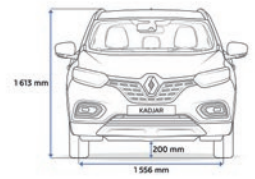

Abmessungen

MASSANGABEN (mm)	KADJAR
A Radstand	2646
B Gesamtlänge	4449
C Überhang vorne	897
D Überhang hinten	906
E Spurweite vorne	1556
F Spurweite hinten	1542
G Gesamtbreite ohne / mit Aussenspiegeln	1836 / 2058
H Gesamthöhe unbeladen ohne / mit Dachreling	1607 / 1613
H1 Höhe mit geöffneter Heckklappe unbeladen	2069
J Höhe der Ladekante unbeladen	761
K Bodenfreiheit	200
L Beinfreiheit hinten	220
M Ellbogenfreiheit vorn	1480
M1 Ellbogenfreiheit hinten	1455
R/R1 Böschungswinkel vorne / hinten	18° / 28°
P Höhe vorne bis zum Dachhimmel bei 14°	905
P1 Höhe hinten bis zum Dachhimmel bei 14°	910
Y Breite zwischen den Radkästen	1099
Z Maximale Ladelänge mit hochgeklappter / umgeklappter Rücksitzbank	864 / 1620
Z1 Ladelänge mit umgeklapptem Beifahrersitz	2563

KOFFERRAUMVOLUMEN (Messung nach ISO 3832 – dm³)	KADJAR
Minimal (mit Reifenreparatur-Kit)	472
Maximal (mit umgeklappter Rücksitzbank)	1478

Garantie

- 12 Jahre Durchrostungsgarantie
- 3 Jahre Lackgarantie
- 3 Jahre Neuwagen-Garantie oder 100 000 km (was zuerst eintritt)
- 1 Jahr Garantie auf das Zubehör
- 3 Jahre Garantie auf das Zubehör in Verbindung mit einem Neuwagenkauf

Top Zubehör

WINTER KOMPLETTRAD SATZ	
16 Zoll mit Alufelgen	1680.-
17 Zoll mit Alufelgen	2120.-
Weitere Angebote und Informationen finden Sie unter https://winterkomplettreder.renault.ch	
DESIGN	
Seitliche Trittstufen	760.-*
KOMFORT	
Fussmatten (4er Satz)	ab 69.-
TRANSPORT	
Anhängerkupplung (13-polig)	ab 1215.-*
Veloträger auf Anhängerkupplung	ab 580.-*
Skiträger	ab 230.-*
Dachbox	ab 480.-*
Dachquerträger	280.-*
SICHERHEIT	
Kindersitz	ab 259.-
Schneeketten	ab 139.-

Weitere Angebote und Informationen finden Sie unter <https://de.renault.ch/personenwagen/kadjar/zubehoer.html>

Empfohlene Netto-Verkaufspreise, alle Preise inklusive 7,7 % MWST

*inklusive Montage

Renault Servicepakete

Massgeschneidert nach Ihren Bedürfnissen.

Wir bieten Ihnen attraktive Servicepakete an, welche auf Ihr Fahrzeug zugeschnitten sind.

Wählen Sie zwischen einer Garantieverlängerung oder einem Wartungsvertrag.

Mehr Infos finden Sie unter: www.renault.ch/servicepakete

WARTUNGSPAKETE	
Der Renault Wartungsvertrag SMALL, MEDIUM oder LARGE lässt Sie Ihre Wartungskosten ganz genau kalkulieren. Diese Kosten können Sie auch problemlos in Ihre monatliche Leasingrate integrieren.	
GARANTIEVERLÄNGERUNGEN	
Die Renault Garantieverlängerung verlängert die Hersteller-Garantie Ihres Fahrzeugs um bis zu drei weitere Jahre bis maximal 150 000 km.	
4 Jahre / 100 000 km	800.-
4 Jahre / 150 000 km	1350.-
5 Jahre / 100 000 km	1100.-
5 Jahre / 150 000 km	1800.-
6 Jahre / 100 000 km	1800.-
6 Jahre / 150 000 km	2400.-

Anklicken, auswählen, träumen auf www.renault.ch oder Gratisnummer 0800 8080 77 wählen.

Renault Suisse SA behält sich das Recht vor, die Preise sowie die Ausstattungen jederzeit und ohne Voranzeige zu ändern.