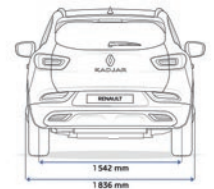

Abmessungen

MASSANGABEN (mm)	KADJAR
A Radstand	2646
B Gesamtlänge	4449
C Überhang vorne	897
D Überhang hinten	906
E Spurweite vorne	1556
F Spurweite hinten	1542
G Gesamtbreite ohne / mit Aussenspiegeln	1836 / 2058
H Gesamthöhe unbeladen ohne / mit Dachreling	1607 / 1613
H1 Höhe mit geöffneter Heckklappe unbeladen	2069
J Höhe der Ladekante unbeladen	761
K Bodenfreiheit	200
L Beinfreiheit hinten	220
M Ellbogenfreiheit vorn	1480
M1 Ellbogenfreiheit hinten	1455
R/R1 Böschungswinkel vorne / hinten	18° / 28°
P Höhe vorne bis zum Dachhimmel bei 14°	905
P1 Höhe hinten bis zum Dachhimmel bei 14°	910
Y Breite zwischen den Radkästen	1099
Z Maximale Ladelänge mit hochgeklappter / umgeklappter Rücksitzbank	864 / 1620
Z1 Ladelänge mit umgeklapptem Beifahrersitz	2563

KOFFERRAUMVOLUMEN (Messung nach ISO 3832 – dm³)	KADJAR
Minimal (mit Reifenreparatur-Kit)	472
Maximal (mit umgeklappter Rücksitzbank)	1478

Garantie

- 12 Jahre Durchrostungsgarantie
- 3 Jahre Lackgarantie
- 3 Jahre Neuwagen-Garantie oder 100 000 km (was zuerst eintritt)
- 1 Jahr Garantie auf das Zubehör
- 3 Jahre Garantie auf das Zubehör in Verbindung mit einem Neuwagenkauf

Top Zubehör

WINTER KOMPLETTRAD SATZ	
16 Zoll mit Alufelgen	1680.-
17 Zoll mit Alufelgen	2120.-
Weitere Angebote und Informationen finden Sie unter https://winterkomplettreder.renault.ch	
DESIGN	
Seitliche Trittstufen	760.-*
KOMFORT	
Fussmatten (4er Satz)	ab 69.-
TRANSPORT	
Anhängerkupplung (13-polig)	ab 1215.-*
Veloträger auf Anhängerkupplung	ab 580.-*
Skiträger	ab 230.-*
Dachbox	ab 480.-*
Dachquerträger	280.-*
SICHERHEIT	
Kindersitz	ab 259.-
Schneeketten	ab 139.-

Weitere Angebote und Informationen finden Sie unter <https://de.renault.ch/personenwagen/kadjar/zubehoer.html>

Empfohlene Netto-Verkaufspreise, alle Preise inklusive 7,7 % MWST

*inklusive Montage

Renault Servicepakete

Massgeschneidert nach Ihren Bedürfnissen.

Wir bieten Ihnen attraktive Servicepakete an, welche auf Ihr Fahrzeug zugeschnitten sind.

Wählen Sie zwischen einer Garantieverlängerung oder einem Wartungsvertrag.

Mehr Infos finden Sie unter: www.renault.ch/servicepakete

WARTUNGSPAKETE	
Der Renault Wartungsvertrag SMALL, MEDIUM oder LARGE lässt Sie Ihre Wartungskosten ganz genau kalkulieren. Diese Kosten können Sie auch problemlos in Ihre monatliche Leasingrate integrieren.	
GARANTIEVERLÄNGERUNGEN	
Die Renault Garantieverlängerung verlängert die Hersteller-Garantie Ihres Fahrzeugs um bis zu drei weitere Jahre bis maximal 150 000 km.	
4 Jahre / 100 000 km	800.-
4 Jahre / 150 000 km	1350.-
5 Jahre / 100 000 km	1100.-
5 Jahre / 150 000 km	1800.-
6 Jahre / 100 000 km	1800.-
6 Jahre / 150 000 km	2400.-

Anklicken, auswählen, träumen auf www.renault.ch oder Gratisnummer 0800 8080 77 wählen.

Renault Suisse SA behält sich das Recht vor, die Preise sowie die Ausstattungen jederzeit und ohne Voranzeige zu ändern.