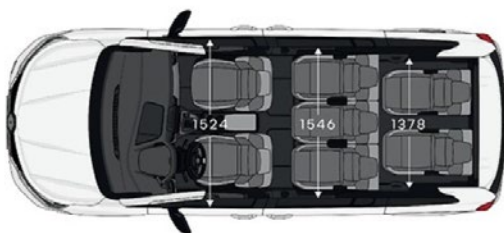

Grand Kangoo

Dimensions (mm)

Anklicken, auswählen, träumen auf www.renault.ch oder Gratisnummer 0800 80 80 77 wählen.

Renault Suisse SA behält sich das Recht vor, die Preise sowie die Ausstattungen jederzeit und ohne Voranzeige zu ändern.