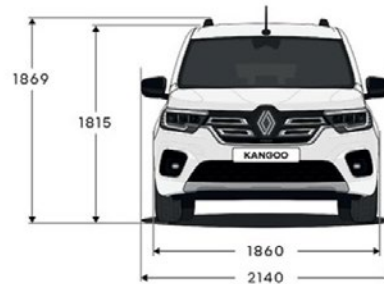

Grand Kangoo

Dimensions (mm)

Anklicken, auswählen, träumen auf www.renault.ch oder Gratisnummer 0800 80 80 77 wählen.

Renault Suisse SA behält sich das Recht vor, die Preise sowie die Ausstattungen jederzeit und ohne Voranzeige zu ändern.