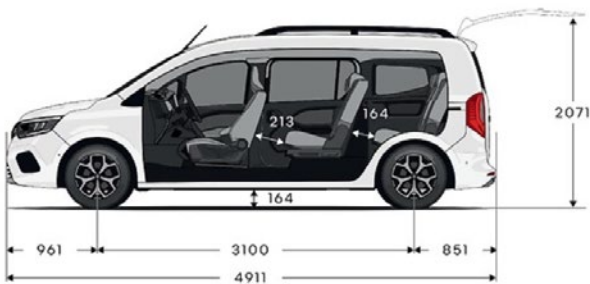

Grand Kangoo

Dimensions (mm)

Anklicken, auswählen, träumen auf www.renault.ch oder Gratisnummer 0800 80 80 77 wählen.

Renault Suisse SA behält sich das Recht vor, die Preise sowie die Ausstattungen jederzeit und ohne Voranzeige zu ändern.