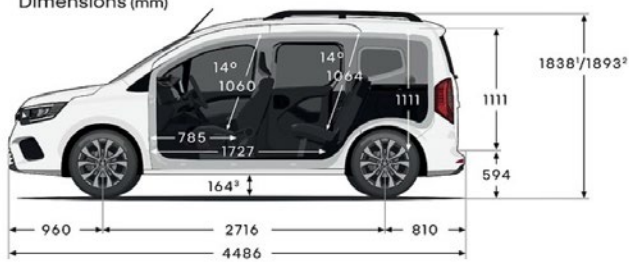

Abmessungen

MASSANGABEN (mm)	Kangoo	Grand Kangoo
Minimales/maximales Ladevolumen (dm³)	775/1200	500/1900
Radstand	2716	3100
Gesamtlänge	4486	4911
Überhang vorne	960	961
Überhang hinten	810	851
Spurweite vorne	1584	1584
Spurweite hinten	1596	1596
Gesamtbreite/ mit Aussenspiegel	1860/2159	1860/2140
Gesamthöhe mit Türen	2071	2071
Höhe der Ladekante unbeladen (mit Dachträger)	1838 (1893)	1815 (1869)
Bodenfreiheit unbeladen/ beladen	164	164
Ellbogenfreiheit vorn/ hinten	1524/1521	1524/1546/1378
Höhe innen hinten	1111	1111
Nutzbare Länge des Laderaums	2631	3015

Kangoo

Dimensions (mm)

¹Sans barres de toit

²Avec barres de toit

³Garde au sol à vide

⁴Largeur ouverture latérale

⁵Longueur de chargement avec banquette arrière et siège passager escamotés

¹Longueur de chargement avec banquette arrière escamotée

²Longueur de chargement derrière banquette arrière

³Valeur à 100mm de la barre de seuil