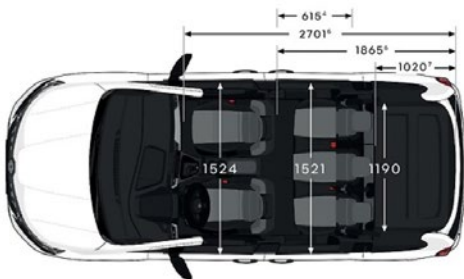

Abmessungen

MASSANGABEN (mm)	Kangoo	Grand Kangoo
Minimales/maximales Ladevolumen (dm³)	775/1200	500/1900
Radstand	2716	3100
Gesamtlänge	4486	4911
Überhang vorne	960	961
Überhang hinten	810	851
Spurweite vorne	1584	1584
Spurweite hinten	1596	1596
Gesamtbreite/ mit Aussenspiegel	1860/2159	1860/2140
Gesamthöhe mit Türen	2071	2071
Höhe der Ladekante unbeladen (mit Dachträger)	1838 (1893)	1815 (1869)
Bodenfreiheit unbeladen/ beladen	164	164
Ellbogenfreiheit vorn/ hinten	1524/1521	1524/1546/1378
Höhe innen hinten	1111	1111
Nutzbare Länge des Laderaums	2631	3015

Kangoo

Dimensions (mm)

¹Sans barres de toit

²Avec barres de toit

³Garde au sol à vide

⁴Largeur ouverture latérale

⁵Longueur de chargement avec banquette arrière et siège passager escamotés

¹Longueur de chargement avec banquette arrière escamotée

²Longueur de chargement derrière banquette arrière

³Valeur à 100mm de la barre de seuil