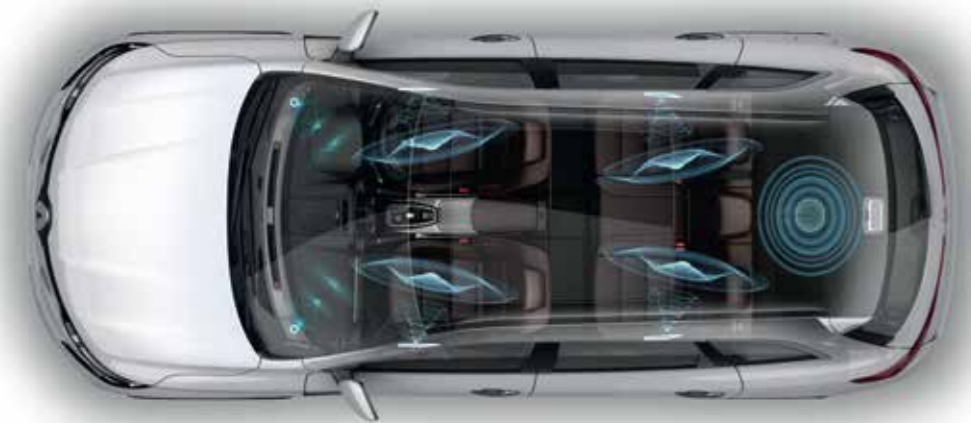

20

20. altavoces

Sistema de car audio francés de alta calidad y fidelidad con opciones de parlantes delanteros con tweeters y traseros coaxiales para una mejor calidad de sonido en el habitáculo.

- Altavoces Focal Music Premium
  Ref: 7711578133
- Altavoces Focal Music Live
  Ref: 7711578132
- Juego parlantes delanteros
  Ref: 7711575880
- Altavoces Focal Music Drive
  Ref: 7711578131