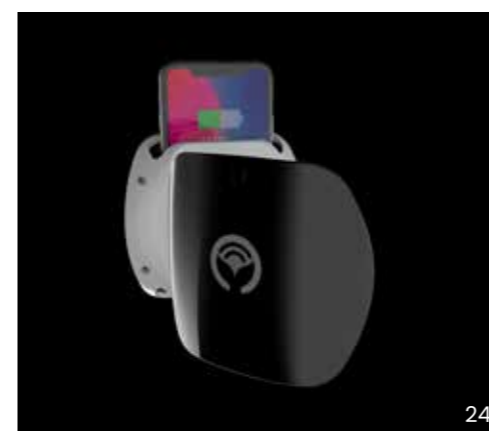

Ref: 7711732671

22. soporte smartphone magnético

Perfecto para llevar tu smartphone contigo de manera segura y cómoda. Su sistema magnético permite la fácil manipulación del móvil para no causar distracciones.

Ref: 7711784774

23

23. puerto USB x2 TT

Permite cargar el celular o cualquier dispositivo vía USB. Cuenta con dos puertos, uno con carga rápida.

Ref: 7711980443

24. cargador inalámbrico de celular TT

Permite cargar el celular que cuente con tecnología de carga inalámbrica con solo ponerlo dentro del soporte.

Ref: 7711652207

24

25

25. soporte smartphone carga inalámbrica

Permite cargar el celular que cuente con tecnología de carga inalámbrica con solo ponerlo en el soporte imantado.

Ref: 7711940323

transporte y protección

26

26. alarma Plug & Play + Bluetooth

Protege el vehículo con una alarma que funciona con el tele comando de radiofrecuencia original. Además dispone de un módulo que convierte su smartphone en el control de la alarma del vehículo. Con este módulo la alarma detecta el teléfono para realizar la apertura o cierre de puertas por detección del Bluetooth.