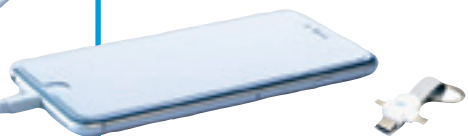

Vícezásuvková nabíječka

Z ABS plastu.
3,1 A se třemi USB porty, možnost nabíjet 3 zařízení současně.
Maximální síla napájení jednoho portu: 5 V - 2.1 A/1 A.
Kabel 1,5 m a EU adaptér jsou součástí balení.
Rozměry: 4,5 × 6,9 cm.
Značení: logo Z.E. na přední straně.
Dodáváno v kartonové krabici Renault.

77 11 940 302

339 Kč