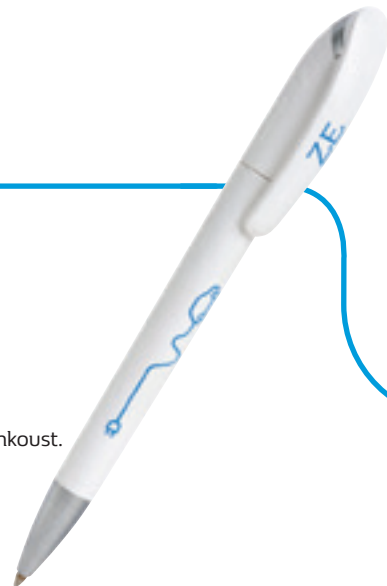

### Kuličkové pero

Tělo z matného plastu.  
Špička saténového vzhledu.  
Náplň do kuličkového pera, černý inkoust.  
Otočný mechanismus.  
Dodáváno v balení po 10 kusech.

77 11 940 295

**69 Kč**