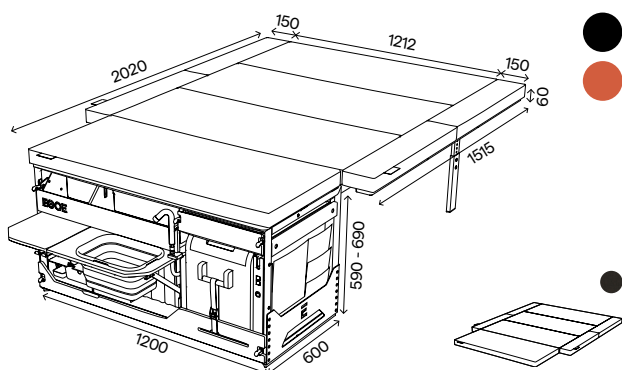

Renault Trafic

Roamer 550/2.0

TRAFIC ROM

7717085927

Nestbox Roamer_NST550/2.0

Kompletní set+

korpus, vyjímatelný modul voda a modul vařič, úložný prostor určený primárně pro lednici, postel (rošt s bočními výsuvy, podpora roštu, matrace s bočními díly)

Matrace

Tmavá - antracit, mystic 15

139 990 CZK

cena s DPH

115 694 CZK

cena bez DPH