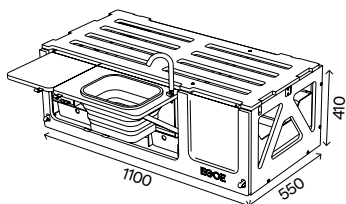

Renault Kangoo L1,L2

Hiker 100

KANG KUCH
7717085950
NST100_kuchyňský set

Kuchyňský set
korpus, vyjímatelný modul voda a modul
vařič, úložný prostor určený primárně
pro lednici

93 900 CZK
cena s DPH

77 603 CZK
cena bez DPH