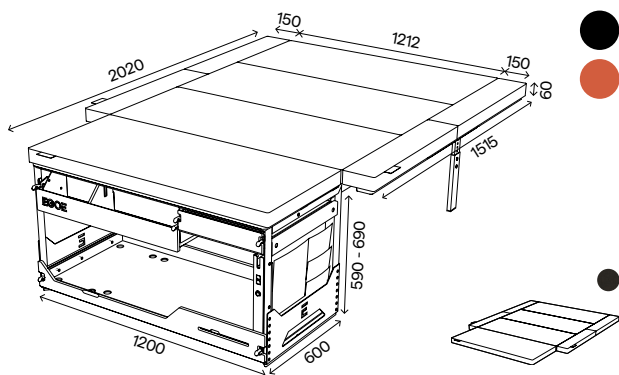

Renault Trafic

Roamer 550/2.0

TRAFIC SPA
7717085933
NST550/2.0_spací set

107 290 CZK
cena s DPH

88 669 CZK
cena bez DPH

Spací set+
korpus, postel (rošt s bočními výsuvy,
podpora roštu, matrace s bočními díly)

Matrace
Tmavá - antracit, mystic 15