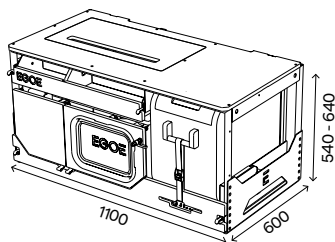

KANG KUCH
7717085941
NST460/2.0_kuchyňský set

Kuchyňský set
korpus, vyjímatelný modul voda a modul
vařič, úložný prostor určený primárně pro
lednici

109 900 CZK
cena s DPH

90 826 CZK
cena bez DPH