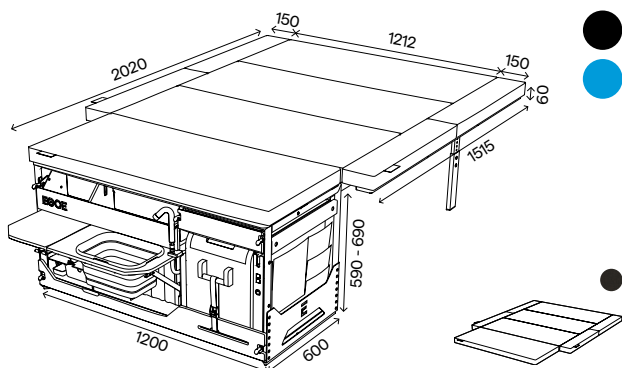

MASTER ROM

7717085918

Nestbox Roamer_NST550/2.0

139 900 CZK

cena s DPH

115 620 CZK

cena bez DPH

Kompletní set+

korpus, vyjímatelný modul voda a modul vařič, úložný prostor určený primárně pro lednici, postel (rošt s bočními výsuvy, podpora roštu, matrace s bočními díly)

Matrace

Tmavá - antracit, mystic 15