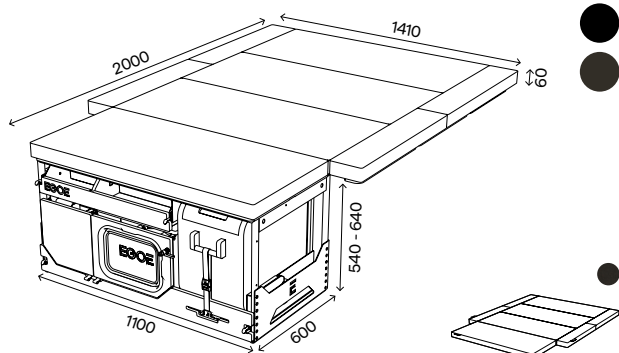

KANG HIKER
7717085939
Nestbox Hiker_NST460/2.0

131 900 CZK
cena s DPH

109 008 CZK
cena bez DPH

Kompletní set+
korpus, vyjímatelný modul voda a modul vařič, úložný prostor určený primárně pro lednici, postel (rošt s bočními výsuvy, podpora roštu, matrace s bočními díly)

Matrace
Tmavá - antracit, mystic 15