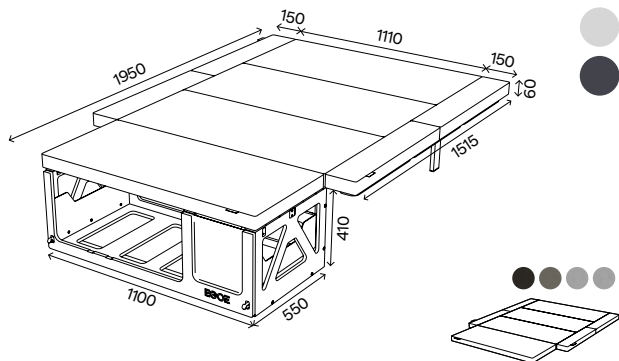

KANG SPAC
7717085955
NST100_spací set

91 900 CZK
cena s DPH

75 950 CZK
cena bez DPH

Spací set+
korpus, postel (rošt s bočními výsuvy,
podpora roštu, matrace s bočními díly)

Matrace
Valér šedé - mystic 112, 112, 69, 15