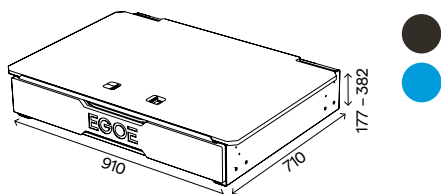

ESP N.KUCH
7717085961
NST650_kuchyňský set

Kuchyňský set
korpus s napevno integrovaným modulem
voda a úložným prostorem, dále
vyjímatelný modul vaříč

48 290 CZK
cena s DPH

39 909 CZK
cena bez DPH