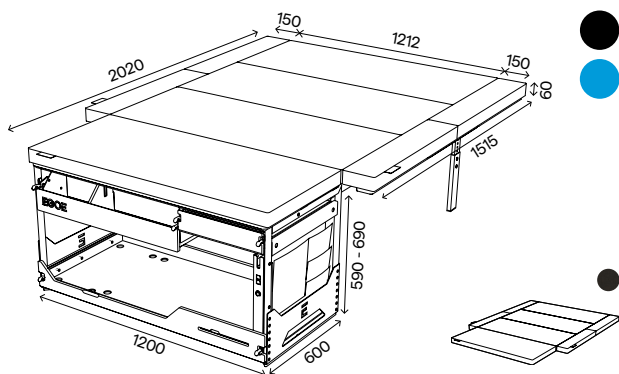

TRAFIC SPA
7717085934
NST550/2.0_spací set

107 290 CZK
cena s DPH

88 669 CZK
cena bez DPH

Spací set+
korpus, postel (rošt s bočními výsuvy,
podpora roštu, matrace s bočními díly)

Matrace
Tmavá - antracit, mystic 15