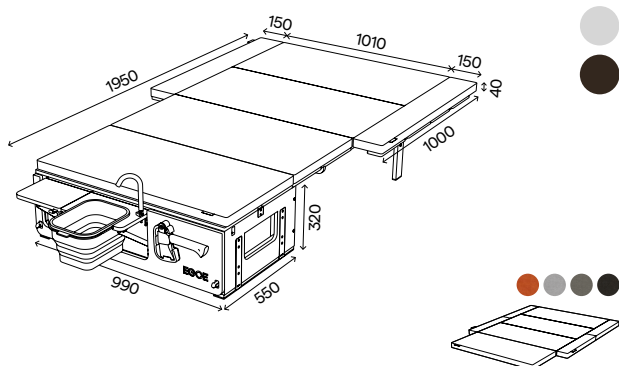

Renault Espace

Camper 200

ESP CAMP

7717085963

Nestbox Camper_NST200

110 900 CZK

cena s DPH

91 653 CZK

cena bez DPH

Kompletní set

korpus s napevno integrovaným modulem voda a úložným prostorem určeným primárně pro chladicí tašku, dále vyjímatelný modul vaříč (verze Camper) a postel (rošt s bočními výsuvy, univerzální podpora roštu, matrace s bočními díly)

Matrace

Tmavá - antracit, mystic 15