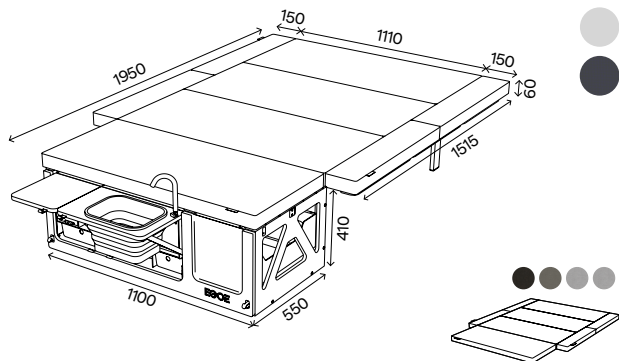

KANG HIKER
7717085949
Nestbox Hiker_NST100

120 900 CZK
cena s DPH

99 917 CZK
cena bez DPH

Kompletní set+
korpus, vyjímatelný modul voda a modul vařič, úložný prostor určený primárně pro lednici, postel (rošt s bočními výsuvy, podpora roštu, matrace s bočními díly)

Matrace
Valér šedé - mystic 112, 112, 69, 15