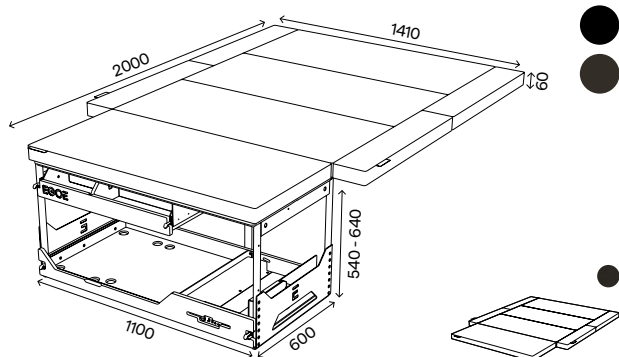

KANG SPAC
7717085945
NST550/2.0_spací set

93 900 CZK
cena s DPH

77 603 CZK
cena bez DPH

Spací set+
korpus, postel (rošt s bočními výsuvy,
podpora roštu, matrace s bočními díly)

Matrace
Tmavá - antracit, mystic 15