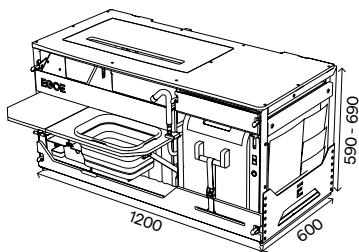

106 390 CZK
cena s DPH

87 926 CZK
cena bez DPH

MASTER KUC
7717085921
NST550/2.0_kuchyňský set

Kuchyňský set
korpus, vyjímatelný modul voda a modul
vařič, úložný prostor určený primárně pro
lednici

106 390 CZK
cena s DPH