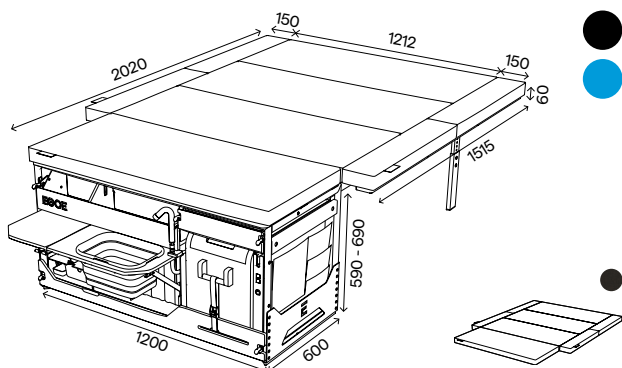

TRAFIC ROM

7717085928

Nestbox Roamer_NST550/2.0

Kompletní set+

korpus, vyjímatelný modul voda a modul vařič, úložný prostor určený primárně pro lednici, postel (rošt s bočními výsuvy, podpora roštu, matrace s bočními díly)

Matrace

Tmavá - antracit, mystic 15

139 990 CZK

cena s DPH

115 694 CZK

cena bez DPH