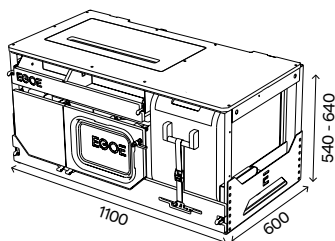

KANG KUCH
7717085942
NST460/2.0_kuchyňský set

Kuchyňský set
korpus, vyjímatelný modul voda a modul
vařič, úložný prostor určený primárně pro
lednici

109 900 CZK
cena s DPH

90 826 CZK
cena bez DPH

Doplňky

Dometic CFX 3 25
LED. 25L
7717085926
NST-CFX25

Kompresorová lednice 25 l

22 390 CZK
cena s DPH

18 504 CZK
cena bez DPH