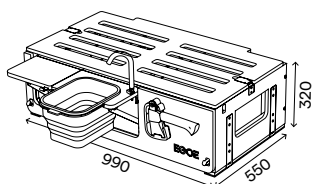

ESP C.KUCH

7717085964

NST200_kuchyňský set

85 900 CZK

cena s DPH

70 992 CZK

cena bez DPH

Kuchyňský set

korpus s napevno integrovaným modulem voda a úložným prostorem určeným primárně pro chladicí tašku a vyjímatelný modul vaříč (verze Camper)

Matrace

Tmavá - antracit, mystic 15

Doplňky

Chladicí taška

CH.TAŠ.25L

7717085965

2 100 CZK

cena s DPH

1 736 CZK

cena bez DPH

Chladicí taška 22 l