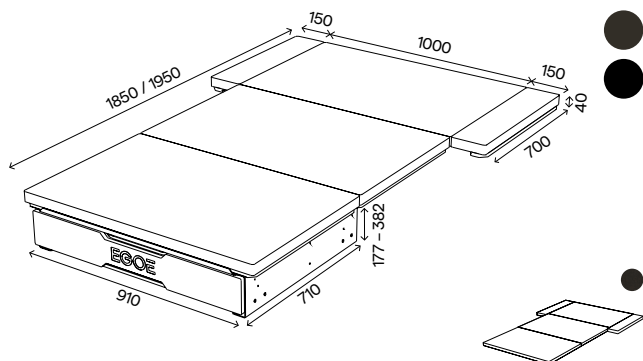

ESP NESTB

7717085959

Nestboard_NST650

Kompletní set+

korpus, modul voda a modul vařič, úložný prostor, postel (rošt s bočními výsuvy, podpora roštu, matrace s bočními díly)

Matrace

Tmavá - antracit, mystic 15

72 490 CZK

cena s DPH

59 909 CZK

cena bez DPH