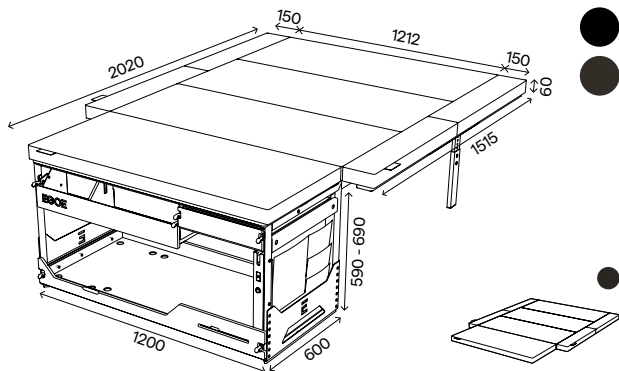

cena s DPH

88 669 CZK

cena bez DPH

Spací set+

korpus, postel (rošt s bočními výsuvy, podpora roštu, matrace s bočními díly)

Matrace

Tmavá - antracit, mystic 15

MASTER SPA