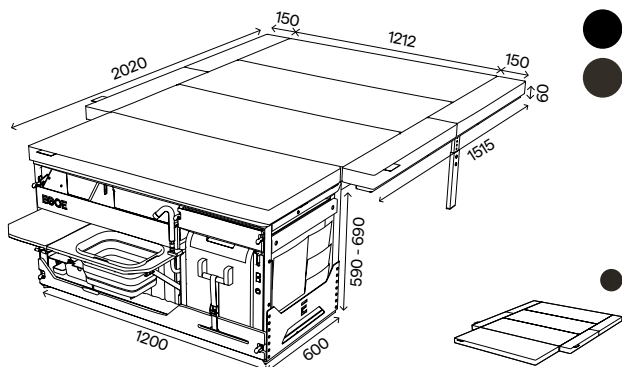

Kompletní set+

korpus, vyjímatelný modul voda a modul vařič, úložný prostor určený primárně pro lednici, postel (rošt s bočními výsuvy, podpora roštu, matrace s bočními díly)

Matrace

Tmavá - antracit, mystic 15