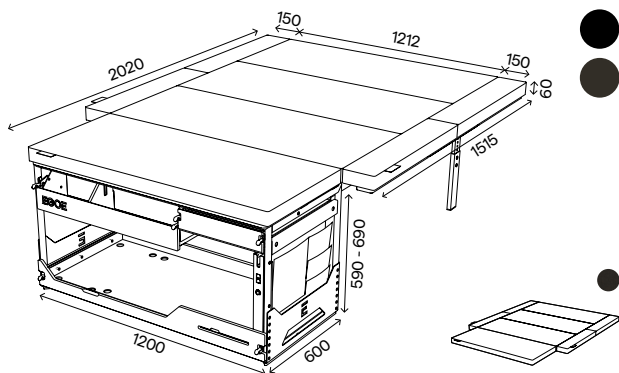

TRAFIC SPA
7717085935
NST550/2.0_spací set

107 290 CZK
cena s DPH

88 669 CZK
cena bez DPH

Spací set+
korpus, postel (rošt s bočními výsuvy,
podpora roštu, matrace s bočními díly)

Matrace
Tmavá - antracit, mystic 15