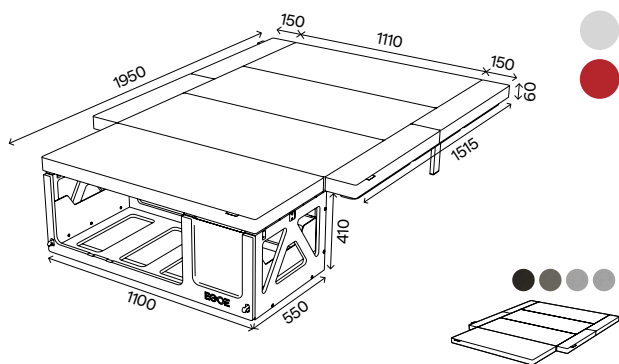

Renault Kangoo L1,L2

Hiker 100

KANG SPAC
7717085953
NST100_spací set

91 900 CZK
cena s DPH

75 950 CZK
cena bez DPH

Spací set+
korpus, postel (rošt s bočními výsuvy,
podpora roštu, matrace s bočními díly)

Matrace
Valér šedé - mystic 112, 112, 69, 15