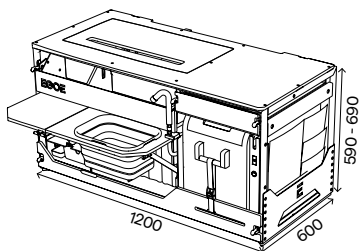

Renault Master

Roamer 550/2.0

MASTER KUC
7717085920
NST550/2.0_kuchyňský set

Kuchyňský set
korpus, vyjímatelný modul voda a modul
vařič, úložný prostor určený primárně pro
lednici

106 390 CZK
cena s DPH

87 926 CZK
cena bez DPH