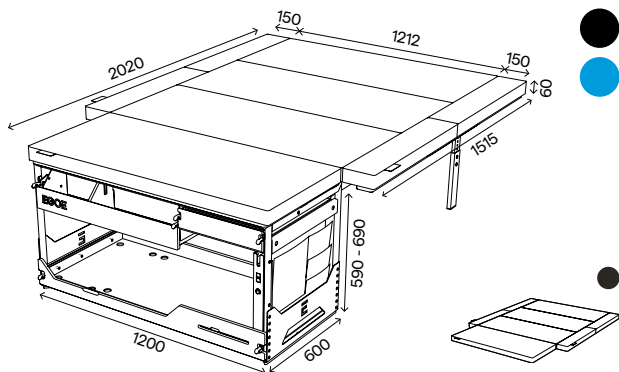

MASTER SPA

7717085924

NST550/2.0_spací set

107 290 CZK

cena s DPH

88 669 CZK

cena bez DPH

Spací set+

korpus, postel (rošt s bočními výsuvy, podpora roštu, matrace s bočními díly)

Matrace

Tmavá - antracit, mystic 15