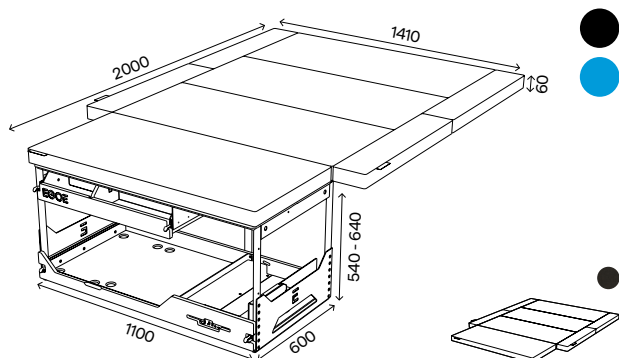

KANG SPAC
7717085944
NST550/2.0_spací set

93 900 CZK
cena s DPH

77 603 CZK
cena bez DPH

Spací set+
korpus, postel (rošt s bočními výsuvy,
podpora roštu, matrace s bočními díly)

Matrace
Tmavá - antracit, mystic 15