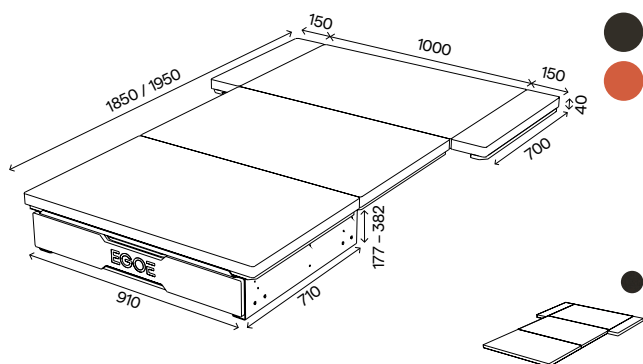

Renault Espace

Nestboard 650

ESP NESTB

7717085957

Nestboard_NST650

Kompletní set+

korpus, modul voda a modul vařič, úložný prostor, postel (rošt s bočními výsuvy, podpora roštu, matrace s bočními díly)

Matrace

Tmavá - antracit, mystic 15

72 490 CZK

cena s DPH

59 909 CZK

cena bez DPH