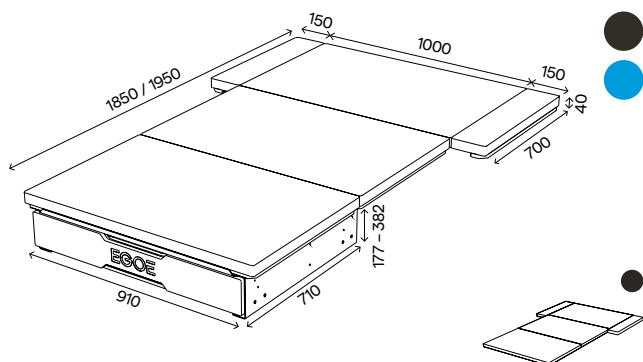

ESP NESTB

7717085958

Nestboard_NST650

Kompletní set+

korpus, modul voda a modul vařič, úložný prostor, postel (rošt s bočními výsuvy, podpora roštu, matrace s bočními díly)

Matrace

Tmavá - antracit, mystic 15

72 490 CZK

cena s DPH

59 909 CZK

cena bez DPH