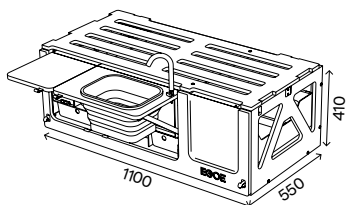

KANG KUCH
7717085952
NST100_kuchyňský set

Kuchyňský set
korpus, vyjímatelný modul voda a modul
vařič, úložný prostor určený primárně
pro lednici

93 900 CZK
cena s DPH

77 603 CZK
cena bez DPH

Doplňky

Dometic TCX 14
AB.LED.14L
7717085956
NST-TCX14

Absorbční lednice 14 l

6 900 CZK
cena s DPH

5 702 CZK
cena bez DPH