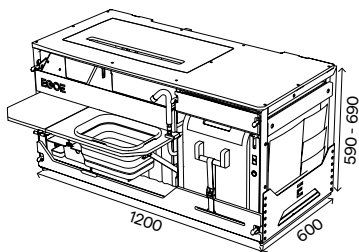

Kuchyňský set
korpus, vyjímatelný modul voda a modul
vařič, úložný prostor určený primárně pro
lednici

106 390 CZK
cena s DPH

87 926 CZK
cena bez DPH

TRAFIC KUC
7717085931
NST550/2.0_kuchyňský set

Kuchyňský set
korpus, vyjímatelný modul voda a modul
vařič, úložný prostor určený primárně pro
lednici