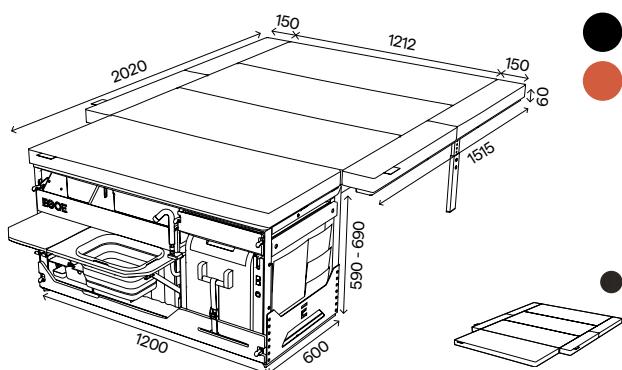

Renault Master

Roamer 550/2.0

MASTER ROM

7717085917

Nestbox Roamer_NST550/2.0

139 900 CZK

cena s DPH

115 620 CZK

cena bez DPH

Kompletní set+

korpus, vyjímatelný modul voda a modul vařič, úložný prostor určený primárně pro lednici, postel (rošt s bočními výsuvy, podpora roštu, matrace s bočními díly)

Matrace

Tmavá - antracit, mystic 15