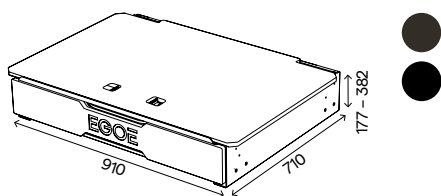

39 909 CZK
cena bez DPH

ESP N.KUCH
7717085961
NST650_kuchyňský set

Kuchyňský set
korpus s napevno integrovaným modulem
voda a úložným prostorem, dále
vyjímatelný modul vaříč

48 290 CZK
cena s DPH

39 909 CZK
cena bez DPH