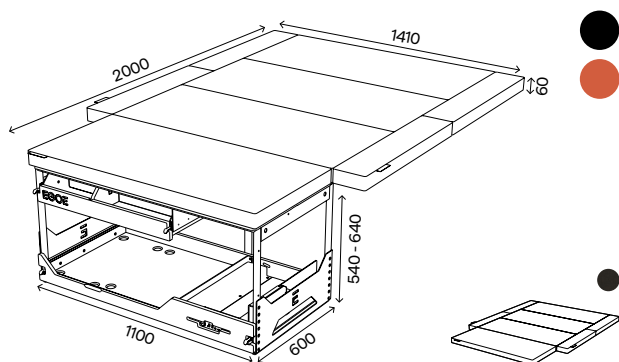

Renault Kangoo L1,L2

Hiker 460 / 2.0

KANG SPAC
7717085943
NST460/2.0_spací set

93 900 CZK
cena s DPH

77 603 CZK
cena bez DPH

Spací set+
korpus, postel (rošt s bočními výsuvy,
podpora roštu, matrace s bočními díly)

Matrace
Tmavá - antracit, mystic 15