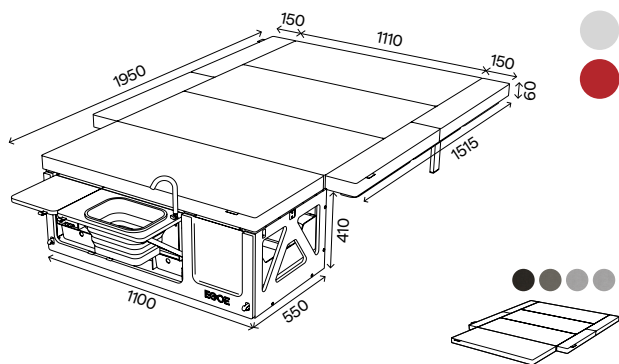

Renault Kangoo L1,L2

Hiker 100

KANG HIKER
7717085947
Nestbox Hiker_NST100

120 900 CZK
cena s DPH

99 917 CZK
cena bez DPH

Kompletní set+
korpus, vyjímatelný modul voda a modul vařič, úložný prostor určený primárně pro lednici, postel (rošt s bočními výsuvy, podpora roštu, matrace s bočními díly)

Matrace
Valér šedé - mystic 112, 112, 69, 15