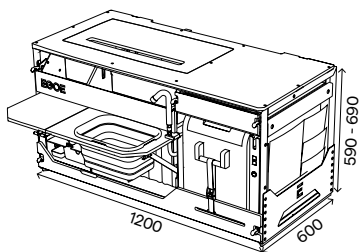

MASTER KUC
7717085922
NST550/2.0_kuchyňský set

Kuchyňský set
korpus, vyjímatelný modul voda a modul
vařič, úložný prostor určený primárně pro
lednici

106 390 CZK
cena s DPH

87 926 CZK
cena bez DPH

Doplňky

Domestic CFX 3 25
LED. 25L
7717085926
NST-CFX25

Kompresorová lednice 25 l

22 390 CZK
cena s DPH

18 504 CZK
cena bez DPH