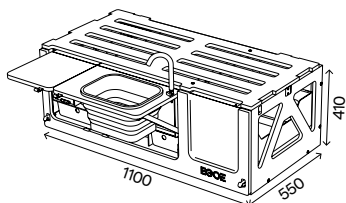

KANG KUCH
7717085951
NST100_kuchyňský set

Kuchyňský set
korpus, vyjímatelný modul voda a modul
vařič, úložný prostor určený primárně
pro lednici

93 900 CZK
cena s DPH

77 603 CZK
cena bez DPH