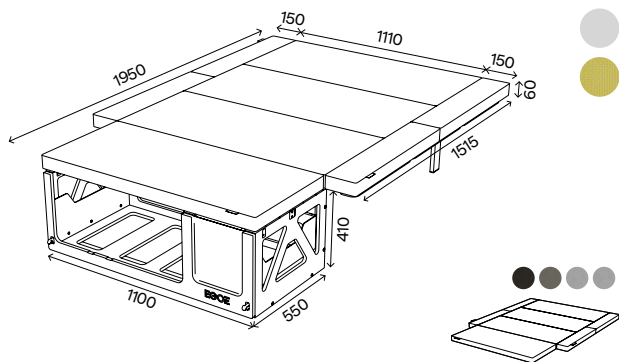

KANG SPAC
7717085954
NST100_spací set

91 900 CZK
cena s DPH

75 950 CZK
cena bez DPH

Spací set+
korpus, postel (rošt s bočními výsuvy,
podpora roštu, matrace s bočními díly)

Matrace
Valér šedé - mystic 112, 112, 69, 15