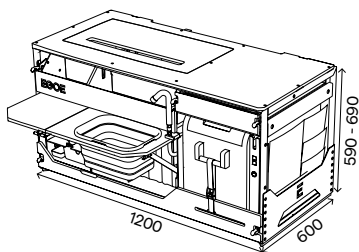

TRAFIC KUC
7717085932
NST550/2.0_kuchyňský set

Kuchyňský set
korpus, vyjímatelný modul voda a modul
vařič, úložný prostor určený primárně pro
lednici

106 390 CZK
cena s DPH

87 926 CZK
cena bez DPH

Doplňky

Dometic CFX 3 25
LED. 25L
7717085926
NST-CFX25

Kompresorová lednice 25 l

22 390 CZK
cena s DPH

18 504 CZK
cena bez DPH