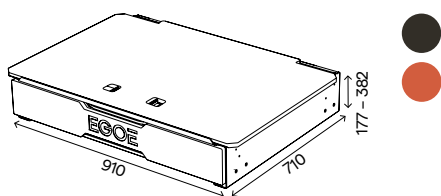

Renault Espace

Nestboard 650

ESP N.KUCH
7717085960
NST650_kuchyňský set

Kuchyňský set
korpus s napevno integrovaným modulem
voda a úložným prostorem, dále
vyjímatelný modul vaříč

48 290 CZK
cena s DPH

39 909 CZK
cena bez DPH