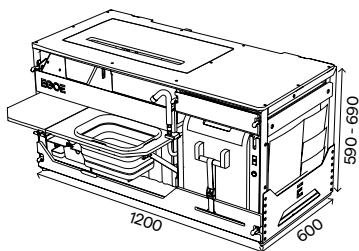

Renault Trafic

Roamer 550/2.0

TRAFIC KUC
7717085930
NST550/2.0_kuchyňský set

Kuchyňský set
korpus, vyjímatelný modul voda a modul
vařič, úložný prostor určený primárně pro
lednici

106 390 CZK
cena s DPH

87 926 CZK
cena bez DPH