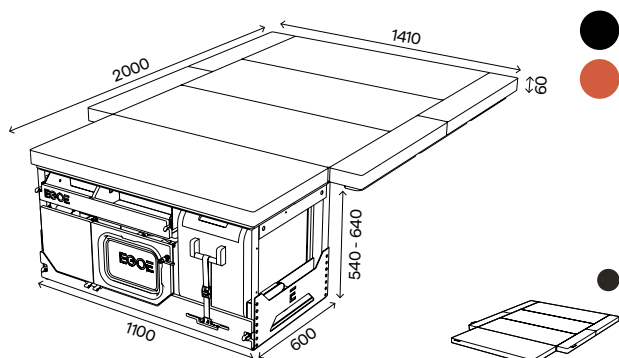

KANG HIKER
7717085937
Nestbox Hiker_NST460/2.0

131 900 CZK
cena s DPH

109 008 CZK
cena bez DPH

Kompletní set+
korpus, vyjímatelný modul voda a modul vařič, úložný prostor určený primárně pro lednici, postel (rošt s bočními výsuvy, podpora roštu, matrace s bočními díly)