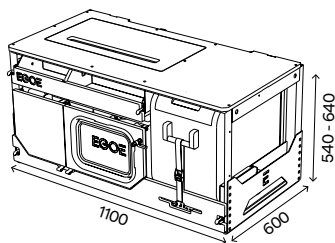

Renault Kangoo L1,L2

Hiker 460 / 2.0

KANG KUCH
7717085940
NST460/2.0_kuchyňský set

Kuchyňský set
korpus, vyjímatelný modul voda a modul
vařič, úložný prostor určený primárně pro
lednici

109 900 CZK
cena s DPH

90 826 CZK
cena bez DPH