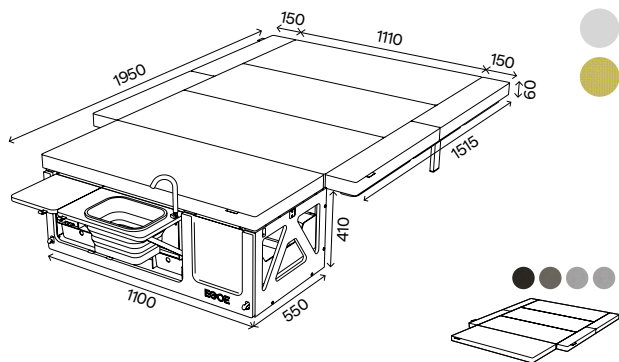

KANG HIKER
7717085948
Nestbox Hiker_NST100

120 900 CZK
cena s DPH

99 917 CZK
cena bez DPH

Kompletní set+
korpus, vyjímatelný modul voda a modul vařič, úložný prostor určený primárně pro lednici, postel (rošt s bočními výsuvy, podpora roštu, matrace s bočními díly)

Matrace
Valér šedé - mystic 112, 112, 69, 15