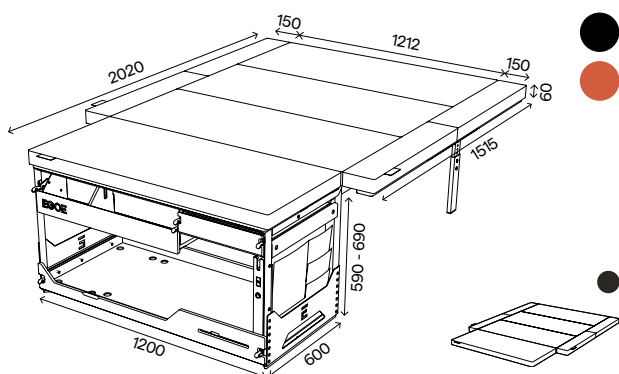

Renault Master

Roamer 550/2.0

MASTER SPA

7717085923

NST550/2.0_spací set

107 290 CZK

cena s DPH

88 669 CZK

cena bez DPH

Spací set+

korpus, postel (rošt s bočními výsuvy, podpora roštu, matrace s bočními díly)

Matrace

Tmavá - antracit, mystic 15