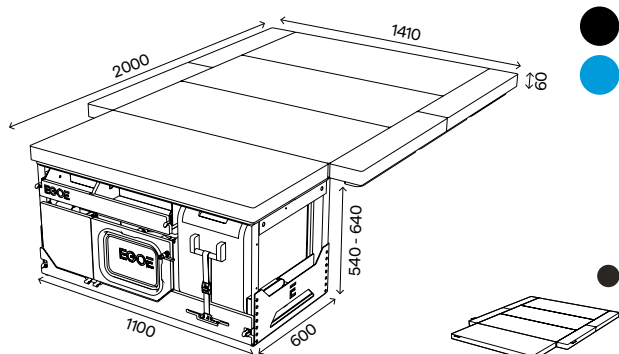

KANG HIKER
7717085938
Nestbox Hiker_NST460/2.0

131 900 CZK
cena s DPH

109 008 CZK
cena bez DPH

Kompletní set+
korpus, vyjímatelný modul voda a modul vařič, úložný prostor určený primárně pro lednici, postel (rošt s bočními výsuvy, podpora roštu, matrace s bočními díly)

Matrace
Tmavá - antracit, mystic 15