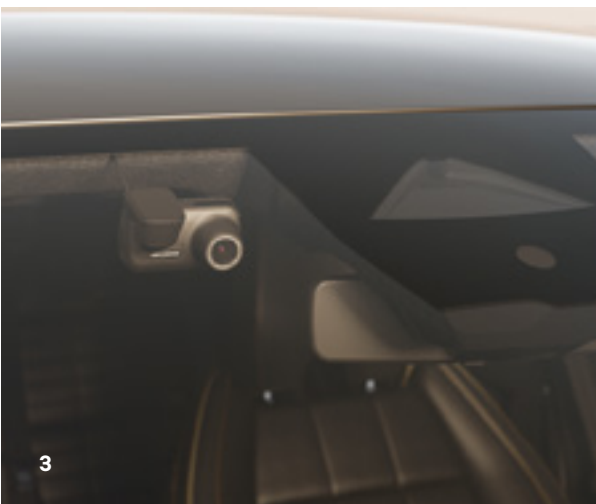

bezpečnost

1. **dělicí mříž**
  (79 2B 992 66R)
2. **alarm**
  (82 01 736 726)
3. **palubní kamera Nextbase 322 GW**
  (77 11 945 184)
4. **sněhové řetězy Premium Grip**
  (77 11 780 263)

2

3

4

váš vůz v bezpečí

Zaparkujte svůj nový Austral bez obav kdekoli. Integrovaný alarm detekuje všechny pokusy o vloupání i manipulaci s vozidlem. Pokud často cestujete se svým psem, můžete zavazadlový prostor oddělit na míru vyrobenou mříží. Pro jízdu na sněhu tu jsou řetězy Premium Grip se snadnou a intuitivní montáží. Integrovaná palubní kamera pak zaznamená průběh každé vaší cesty.