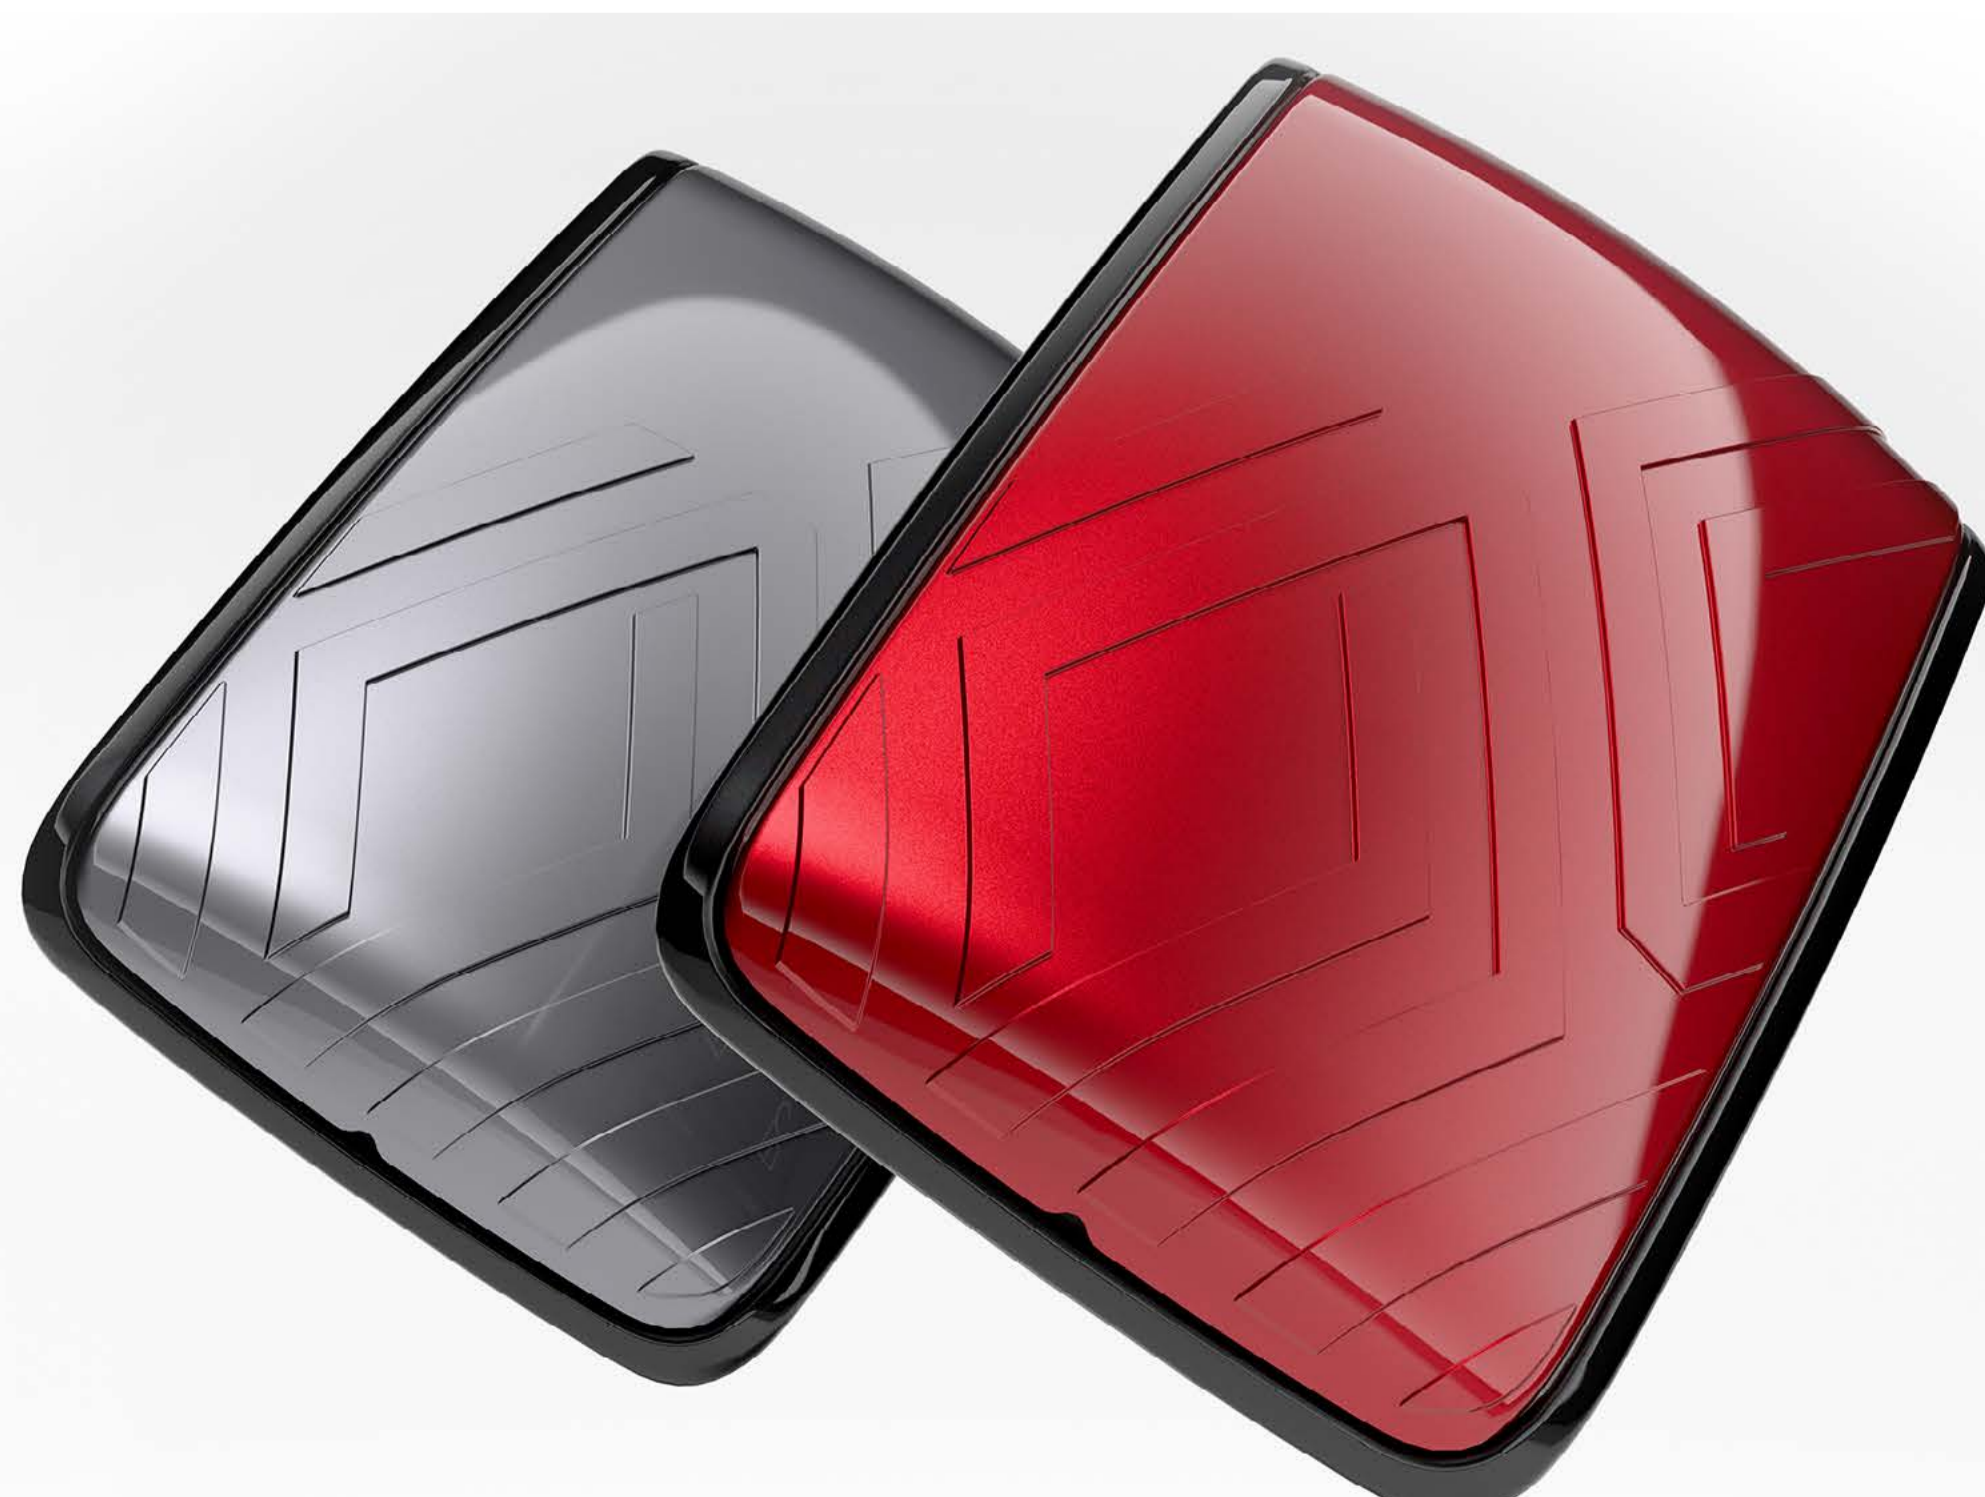

personalizované kryty na karty

ceníky příslušenství na [renault.cz/nase-sluzby/nabidka-prislusenstvi](https://renewalt.cz/nase-sluzby/nabidka-prislusenstvi)

další nabídka na [renault.cz/nase-sluzby/prislusenstvi-renault](https://renewalt.cz/nase-sluzby/prislusenstvi-renault)

[nakonfigurujte a objednejte →](#)