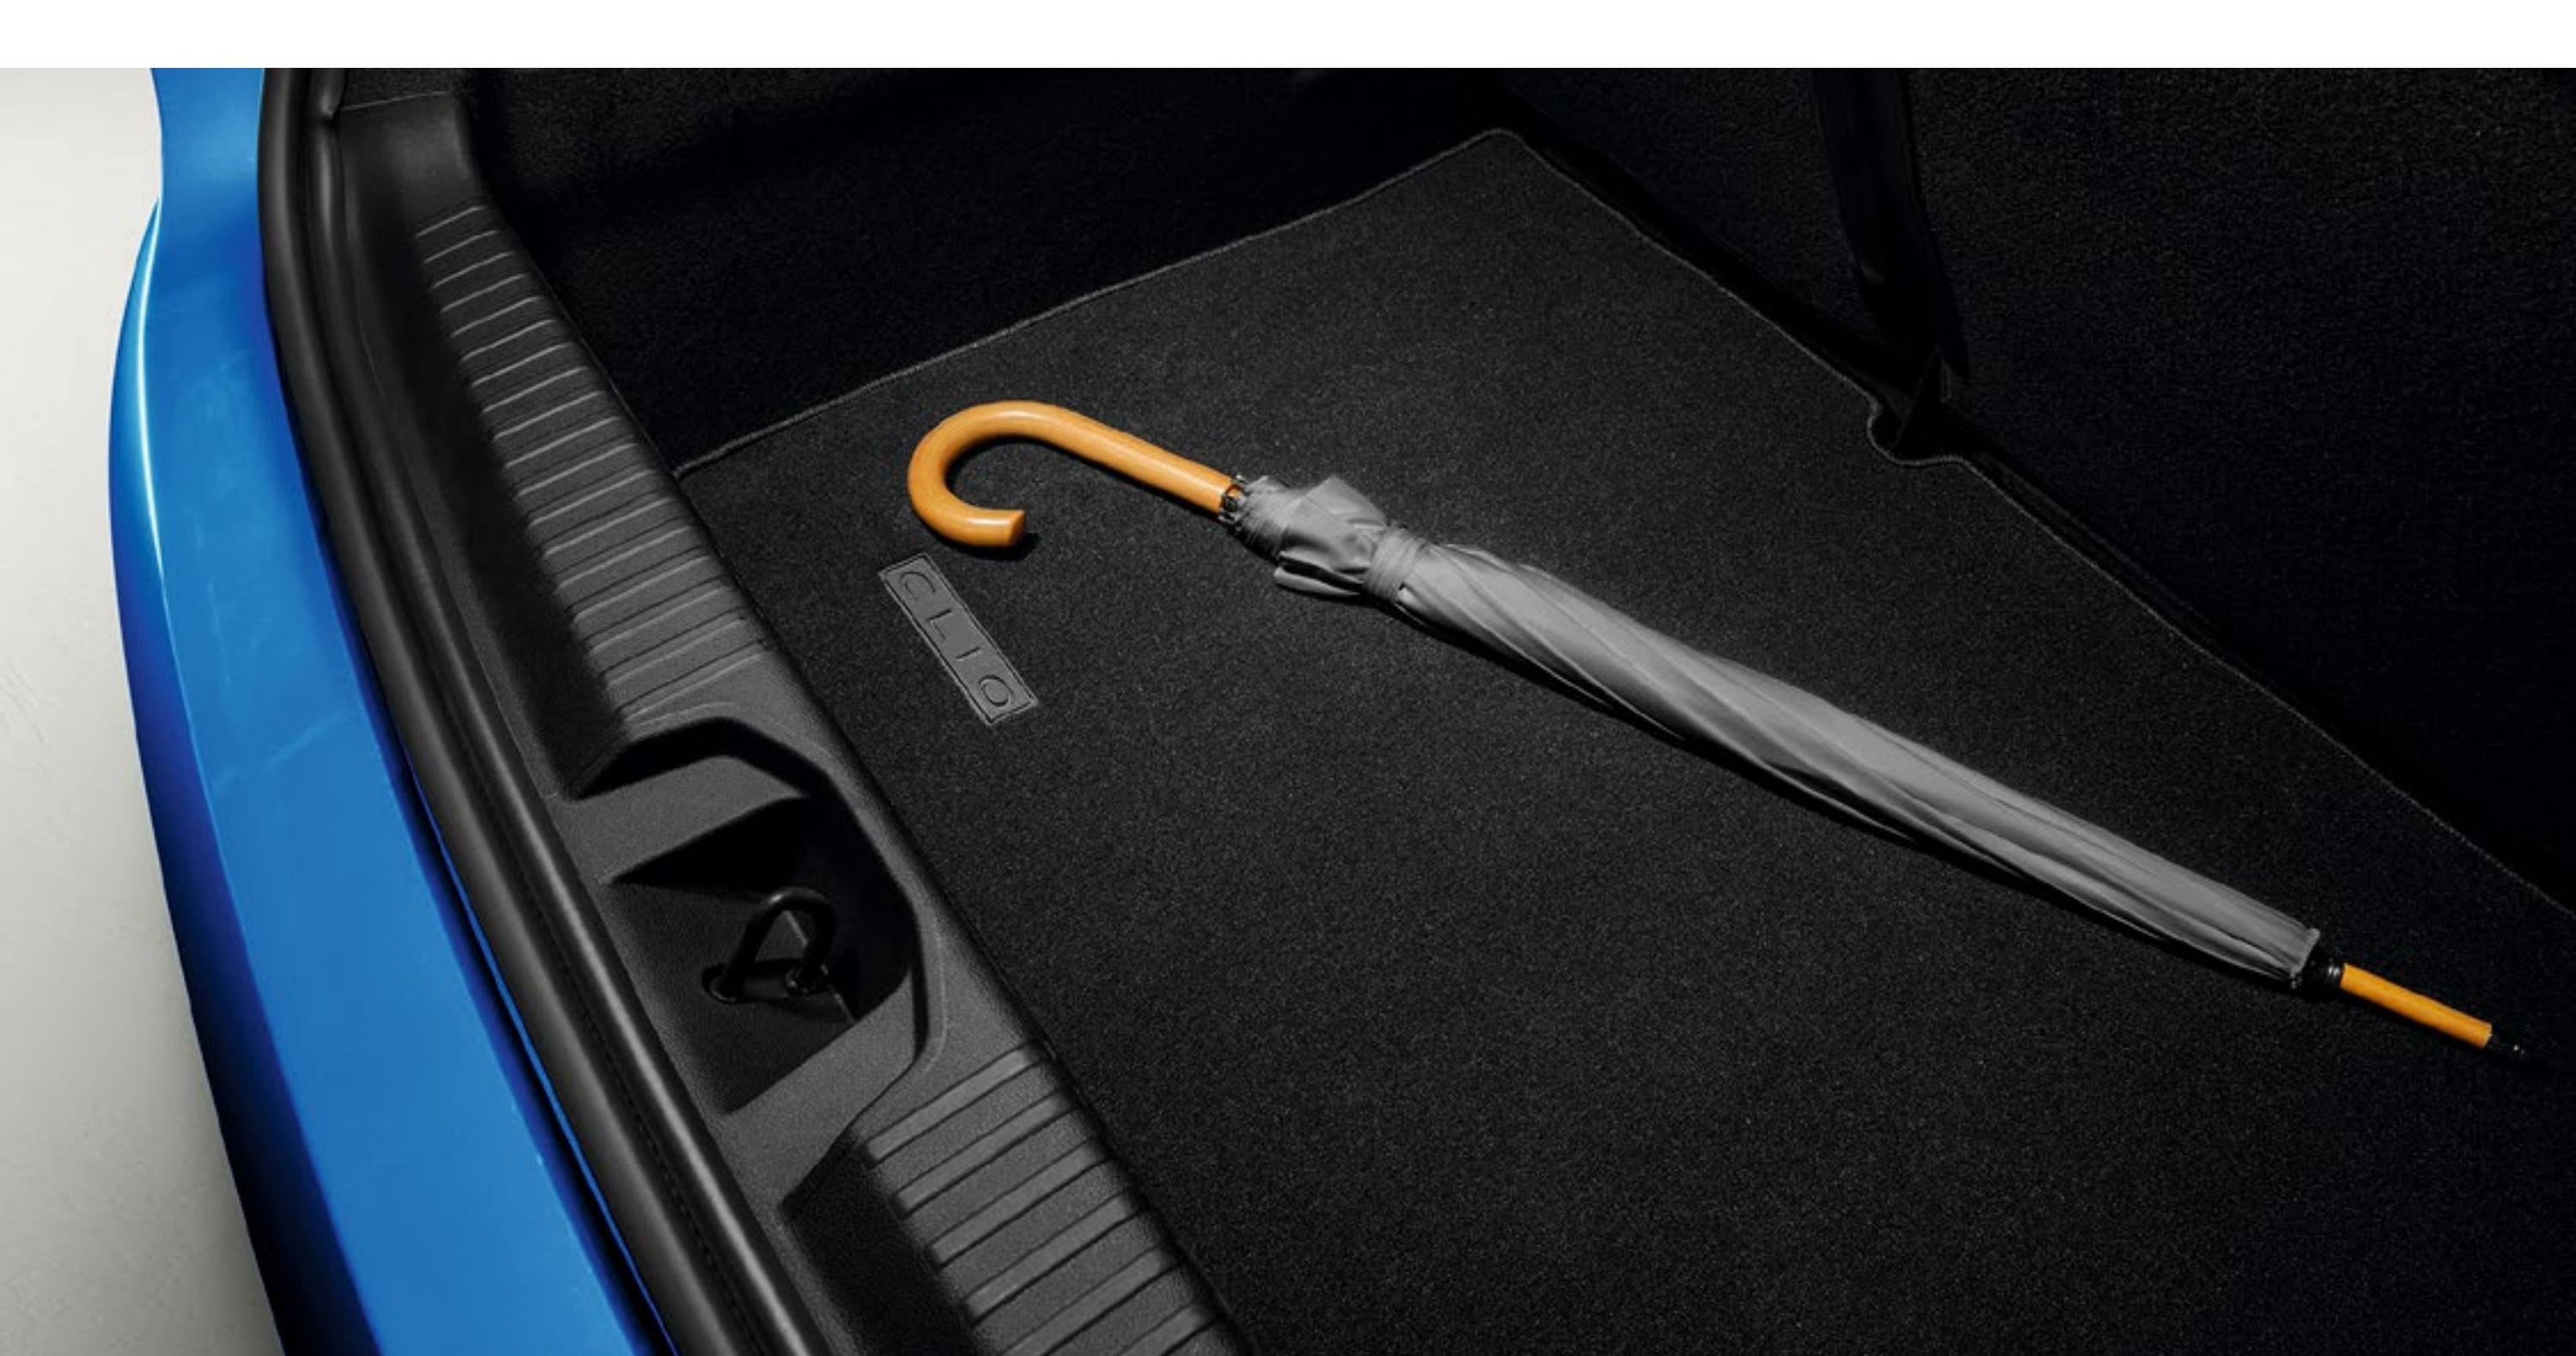

koberec zavazadlového prostoru