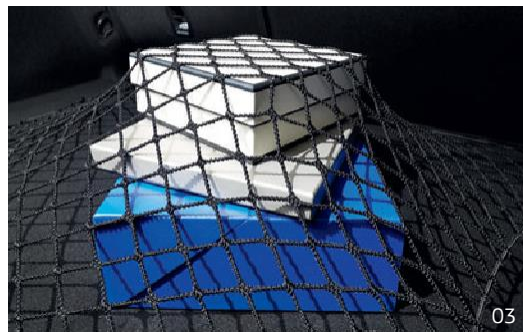

03 Síť zavazadlového prostoru

Umožňují fixaci předmětů během jízdy.
Přizpůsobitelné velikosti vozidla. Provedení
horizontální nebo vertikální.
[77 11 422 533](#) (horizontální)
[77 01 227 502](#) (vertikální-MEGANE)