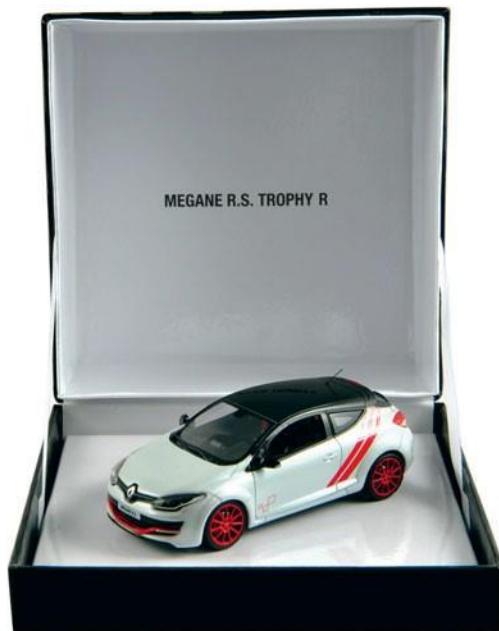

Modely

Objevte exkluzivní řadu sběratelských modelů vozů Renault.

01 Nový MEGANE - stříbrný

Měřítko: 1/43
77 11 578442

02 Nový MEGANE - černý

Měřítko: 1/43
77 11 579854

03 R.S.01 - žlutý

Měřítko: 1/43
77 11 780350
Měřítko: 1/18
77 11 780351

04 MEGANE Radicale R.S. - bílý

Měřítko: 1/43
77 11 578400

04